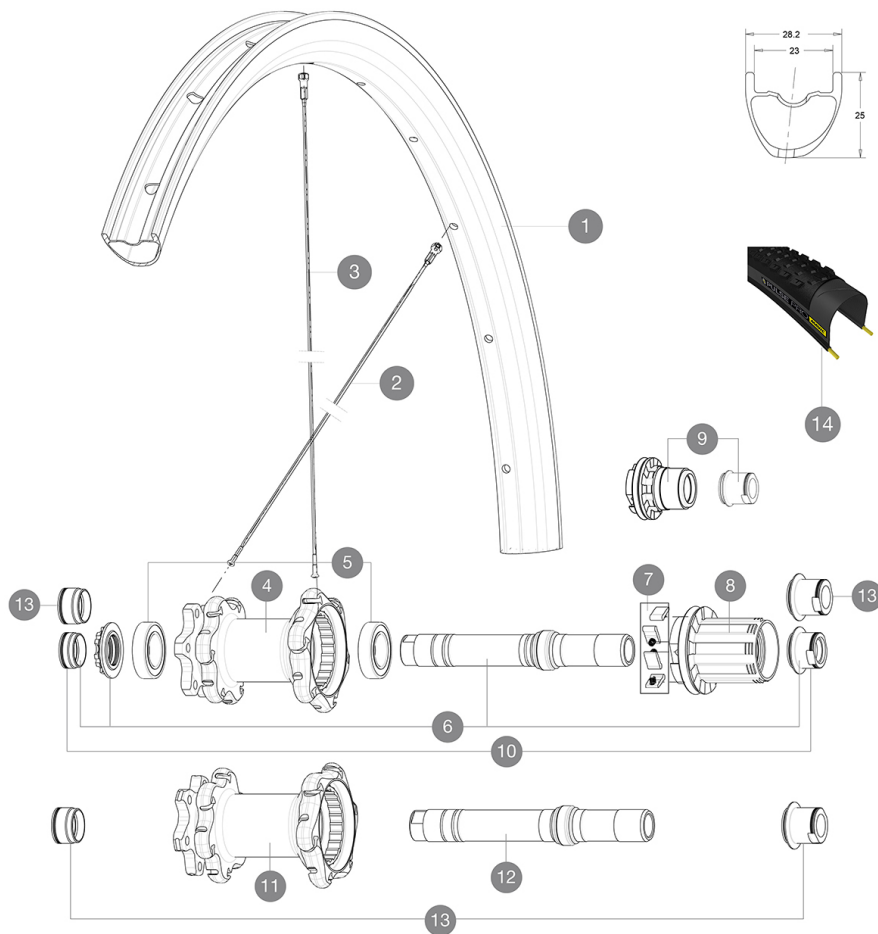

MAVIC Crossmax Pro Carbon

1
2017
REAR

ASTM-KATEGORIE 3: fÄ¼r den Einsatz im GelÄ¼nde mit SprÄ¼ngen bis zu einer HÄ¼he von 61 cm
Um eine lÄ¼ngere Lebensdauer der LaufrÄ¼der zu erreichen, empfiehlt Mavic als Obergrenze fÄ¼r das Gesamtgewicht von Fahrer, AusrÄ¼stung und Fahrrad 120 kg
Empfohlene Reifenbreite: 28 bis 62 mm (1.10" bis 2.50")
Empfohlene Reifenbreite: 36 bis 64 mm (1.4" bis 2.5")

REFERENZEN RÄ¼DER

RIMS

VENTILLOCH Ä¼ (MM): 6,5 :

1	V3090113	KIT REAR RIM CROSSMAX PRO CARBON 27,5"
	V2620101	UST RIM TAPE 25mm (for 21-24mm wide rim)

SPOKES

2	V2384401	KIT 12 FRONT + REAR NON-DRIVE SIDE BUTTED SPOKES 274mm CROSS
3	V2384301	KIT 12 REAR DRIVE SIDE BUTTED SPOKES 273mm CROSSMAX PRO CARB

HUB SHELLS

4	N/A	NABENKÖRPER
5	M40076	HUB BEARINGS 17x30x7 6903 x 2
6	30870401	REAR AXLE KIT ITS4 135mm D6T/DCL 2012
7	99610601	ITS4 PAWLS KIT
8	99610701	ITS4 SEAL
8	35126001	ITS-4 FREEWHEEL BODY + SEAL 2013 (WITHOUT PAWLS)
9	35684101	ITS-4 FREEWHEEL BODY XD +SEAL 2013 (WITHOUT PAWLS)
11	N/A	NABENKÖRPER
12	V2371201	KIT REAR QRM AXLE 135-142 / BOOST 148mm

Specifications

FELGEN

- Material : 100% Carbon (unidirektional)
- Material : 100% Carbon (unidirektional)
- Felgenstoss : SUP
- Felgenbohrungen : herk1/4mmlich
- Felgenbohrungen : herk1/4mmlich

RADNABE

- Nabenk1/4rper (VR und HR) : Aluminium
 - Nabenk1/4rper (VR und HR) : Aluminium
 - Achs-Material (VR und HR) : Aluminium
 - Achs-Material (VR und HR) : Aluminium
- Gedichtete, einstellbare Industrielager