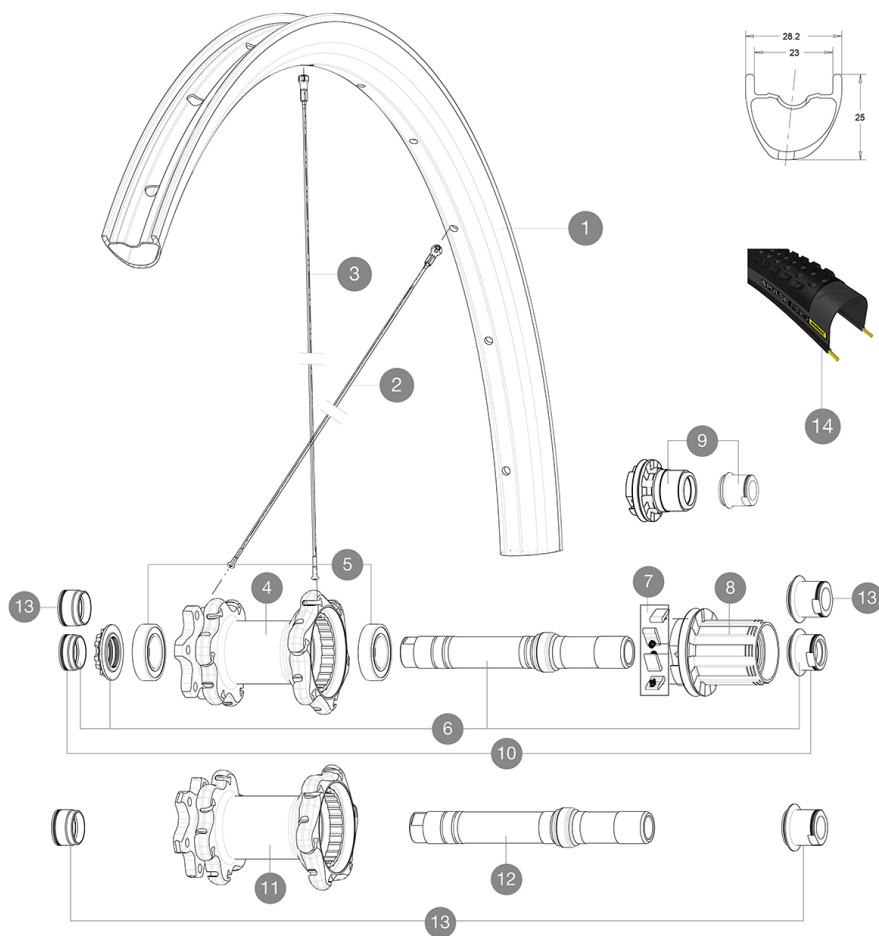

ASTM-KATEGORIE 3: fÄ¼r den Einsatz im GelÄ¼nde mit SprÄ¼ngen bis zu einer HÄ¼he von 61 cm
Um eine lÄ¼ngere Lebensdauer der LaufrÄ¼der zu erreichen, empfiehlt Mavic als Obergrenze fÄ¼r das Gesamtgewicht von Fahrer, AusrÄ¼stung und Fahrrad 120 kg
Empfohlene Reifenbreite: 28 bis 62 mm (1.10" bis 2.50")
Empfohlene Reifenbreite: 36 bis 64 mm (1.4" bis 2.5")

REFERENZEN RÄ¼DER

RIMS

VENTILLOCH Ä¼ (MM): 6,5 :

1	V3090113	KIT REAR RIM CROSSMAX PRO CARBON 27,5"
	V2620101	UST RIM TAPE 25mm (for 21-24mm wide rim)

SPOKES

2	V2384401	KIT 12 FRONT + REAR NON-DRIVE SIDE BUTTED SPOKES 274mm CROSS
3	V2384301	KIT 12 REAR DRIVE SIDE BUTTED SPOKES 273mm CROSSMAX PRO CARB

HUB SHELLS

4	N/A	NABENKÖRPER
5	M40076	HUB BEARINGS 17x30x7 6903 x 2
6	30870401	REAR AXLE KIT ITS4 135mm D6T/DCL 2012
7	99610601	ITS4 PAWLS KIT
8	99610701	ITS4 SEAL
8	35126001	ITS-4 FREEWHEEL BODY + SEAL 2013 (WITHOUT PAWLS)
9	35684101	ITS-4 FREEWHEEL BODY XD +SEAL 2013 (WITHOUT PAWLS)
11	N/A	NABENKÖRPER
12	V2371201	KIT REAR QRM AXLE 135-142 / BOOST 148mm

TYRES

14	39243121	Pulse Pro 27,5" 2.1
14	39243132	Pulse Pro 27,5" 2.25

ADAPTERS

10	30872201	FORK REST ITS-4 135mm REAR AXLE > 2012
13	30859301	AXLE ADAPTER Rr 12x142/148mm Pro Carb MTB (Grey)
	30873101	2 REAR REDUCERS 12/9,5mm 2012 ITS4 HUB