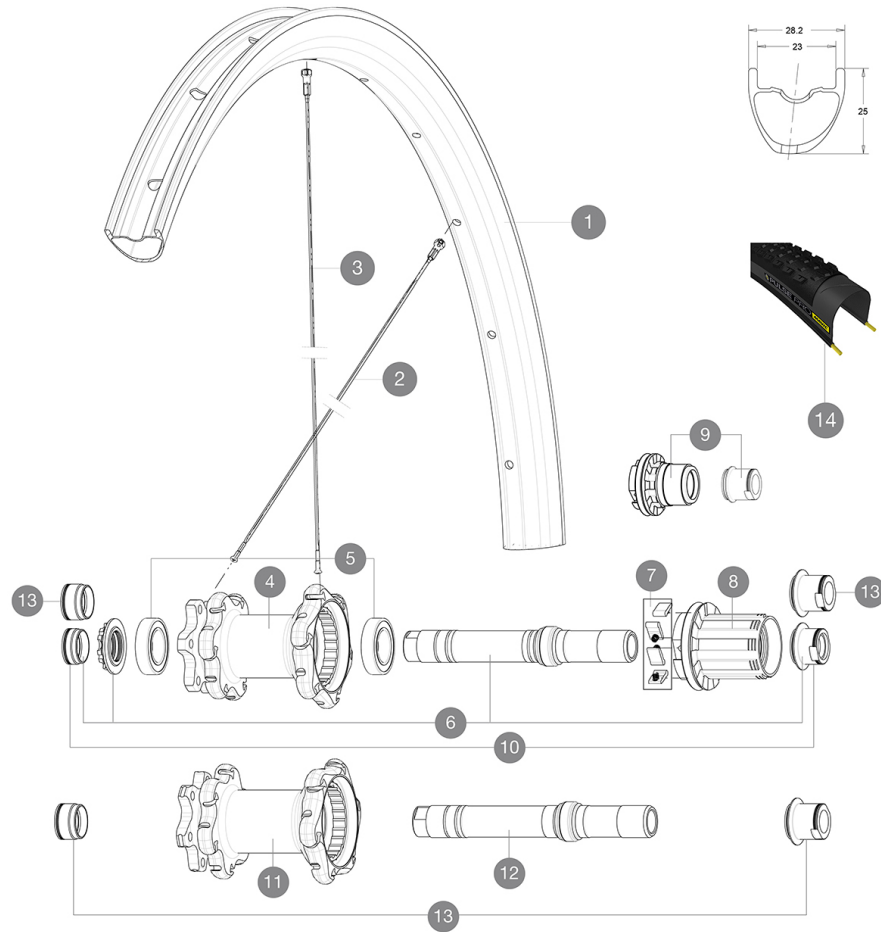

MAVIC Crossmax Pro Carbon

ASTM CATEGORIA 3 : fuoristrada con salti fino a 61 cm

Per una maggiore durata della ruota, Mavic raccomanda di non superare il peso massimo di 120 kg supportato dalle ruote, bicicletta compresa

Dimensione pneumatico consigliata: da 28 mm a 62 mm (da 1,1" a 2,5")

Dimensione pneumatico consigliata: da 36 mm a 64 mm (da 1,4" a 2,5")

REFERENZE RUOTE

RIMS

FORO VALVOLA (MM): 6,5 :

1	V3090113	KIT REAR RIM CROSSMAX PRO CARBON 27,5"
	V2620101	UST RIM TAPE 25mm (for 21-24mm wide rim)

SPOKES

2	V2384401	KIT 12 FRONT + REAR NON-DRIVE SIDE BUTTED SPOKES 274mm CROSS
3	V2384301	KIT 12 REAR DRIVE SIDE BUTTED SPOKES 273mm CROSSMAX PRO CARB

HUB SHELLS

4	N/A	CORPO MOZZO
5	M40076	HUB BEARINGS 17x30x7 6903 x 2
6	30870401	REAR AXLE KIT ITS4 135mm D6T/DCL 2012
7	99610601	ITS4 PAWLS KIT
8	99610701	ITS4 SEAL
8	35126001	ITS-4 FREEWHEEL BODY + SEAL 2013 (WITHOUT PAWLS)
9	35684101	ITS-4 FREEWHEEL BODY XD +SEAL 2013 (WITHOUT PAWLS)
11	N/A	CORPO MOZZO
12	V2371201	KIT REAR QRM AXLE 135-142mm/BOOST 148mm

- Peso della ruota
- Weight Rear 27.5": 790
- Weight Rear 29": 810