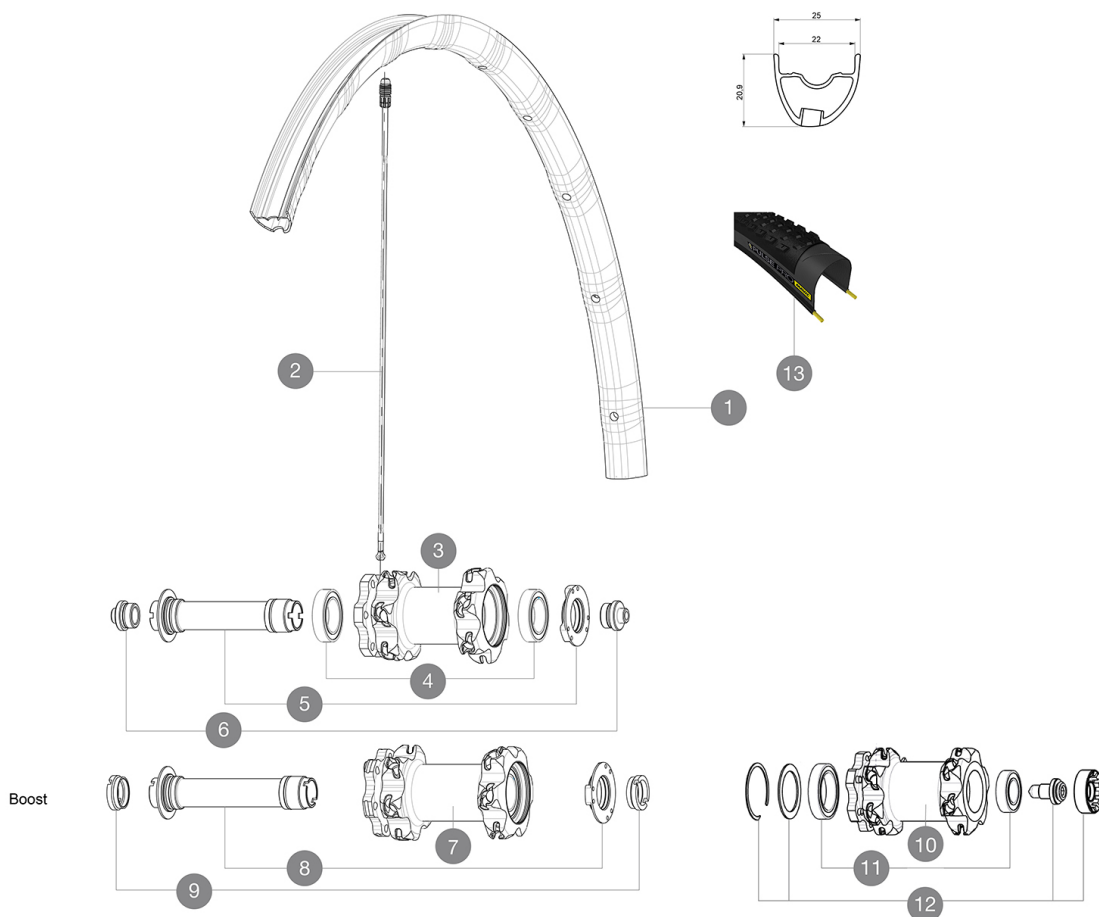

ASTM-KATEGORIE 3: fÄ¼r den Einsatz im GelÄ¼nde mit SprÄ¼ngen bis zu einer HÄ¼he von 61 cm
Um eine lÄ¼ngere Lebensdauer der LaufrÄ¼der zu erreichen, empfiehlt Mavic als Obergrenze fÄ¼r das Gesamtgewicht von Fahrer, AusrÄ¼stung und Fahrrad 120 kg
Empfohlene Reifenbreite: 28 bis 62 mm (1.10" bis 2.50")
Empfohlene Reifenbreite: 36 bis 64 mm (1.4" bis 2.5")

REFERENZEN RÄ¼DER

F54801 XmxPro27.5Ft

RIMS

VENTILLOCH Ä¼ (MM): 6,5 :

1 V2316010 KIT FRONT RIM CROSSMAX PRO 27,5" 22TSS

SPOKES

2 V2384701 KIT 12 FRONT + 1 REAR NON-DRIVE SIDE BUTTED ZICRAL SPOKES 2
2 V2386401 KIT 1 275mm 27,5" + 1 293mm 29" CROSSMAX PRO STAMPED BUTTE

Specifications

FELGEN

- Material : Mxtral
- Material : Mxtral
- Felgenstoss : SUP
- Felgenstoss : SUP
- Felgenbohrungen : Fore
- Felgenbohrungen : Fore
- Gewichtstuning : ISM 4D
- Gewichtstuning : ISM 4D
- Ventilloch-Durchmesser : 6,5 mm
- Ventilloch-Durchmesser : 6,5 mm
- Bereifung : UST Tubeless oder Drahtreifen
- Bereifung : UST Tubeless oder Drahtreifen
- Innenbreite : 22 mm
- Innenbreite : 22 mm
- ETRTO-Größe : 584x22ss

VERSIONS

- Farbe : Schwarz
- Farbe : Schwarz
- Disc-Standard : 6-Loch
- Disc-Standard : 6-Loch
- Naben-Klemmbreite : Boost (vorne 110 mm,

RADGEWICHTE

- Radgewicht
- Weight Front 27.5": 700
- Weight Front 29": 730