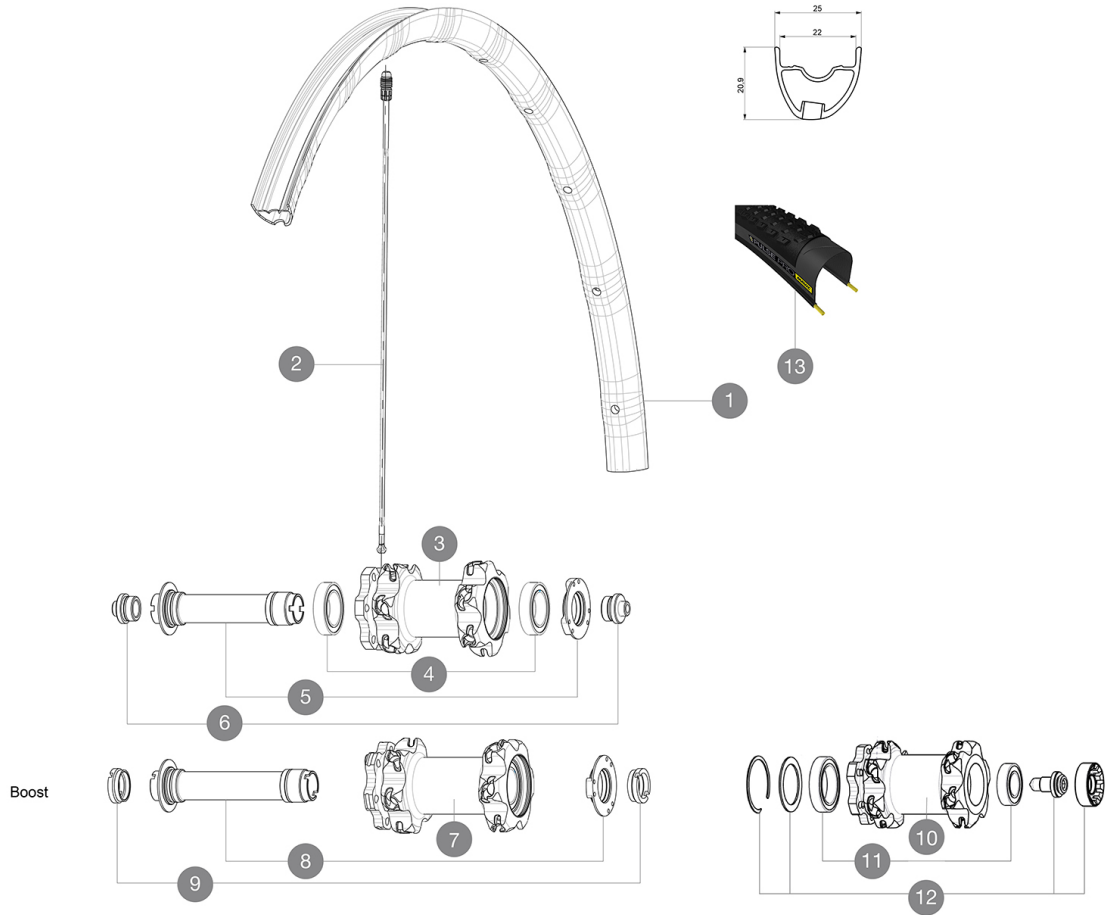

CATEGORÍA ASTM 3: MTB con saltos de menos de 61 cm
 Para la mayor longevidad de la rueda, Mavic recomienda que el peso total soportado por las ruedas no exceda de los 120 kg, incluyendo la bicicleta
 Medida de neumático recomendada: 28 a 62 mm (1,1" a 2,5")
 Medida de neumático recomendada: 36 a 64 mm (1,4" a 2,5")

RUEDAS REFERENCIAS

F54801 XmxPro27.5Ft

RIMS

ÁNGULO DE ORIFICIO PARA VÁLVULA (MM): 6,5 :

1 V2316010 KIT FRONT RIM CROSSMAX PRO 27,5" 22TSS

SPOKES

2 V2386401 KIT 1 275mm 27,5" + 1 293mm 29" CROSSMAX PRO STAMPED BUTTE
 2 V2384701 KIT 12 FRONT + 1 REAR NON-DRIVE SIDE BUTTED ZICRAL SPOKES 2

Specifications

LLANTAS

- Material : Maxtal
- Material : Maxtal
- Unión : SUP
- Unión : SUP
- Taladros : Fore
- Taladros : Fore
- Aligeramiento : ISM 4D
- Aligeramiento : ISM 4D
- Diámetro del orificio para la válvula : 6,5 mm
- Diámetro del orificio para la válvula : 6,5 mm
- Neumático : UST Tubeless y con cámara
- Neumático : UST Tubeless y con cámara
- Anchura interior : 22 mm
- Anchura interior : 22 mm
- Medida ETRTO 27.5" - 584x22ss

VERSIONS

- Color : solo Negro
- Color : solo Negro
- Norma fijación disco : solo 6 tornillos
- Norma fijación disco : solo 6 tornillos
- Anchura del buje : Boost (delantera 110, trasera

PESOS DE RUEDAS

Peso de la rueda
Weight Front 27.5": 700
Weight Front 29": 730