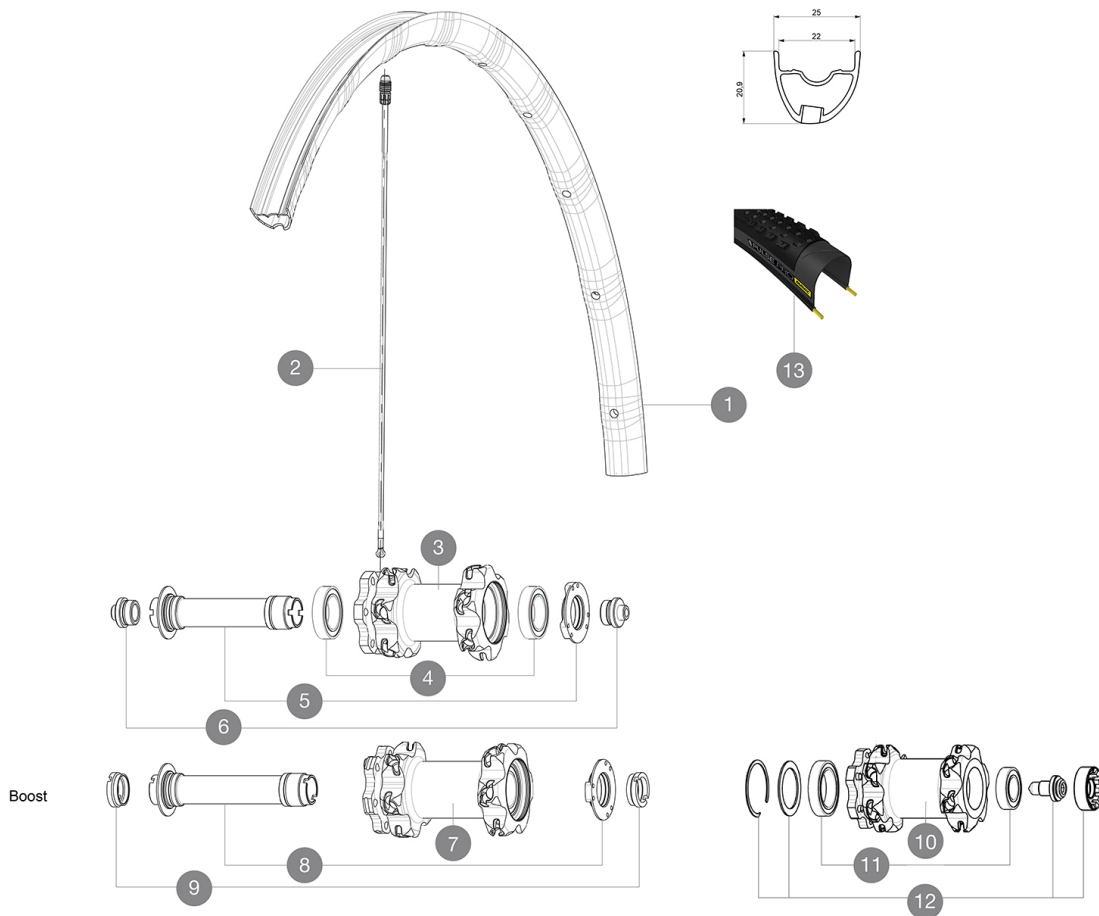

ASTM CATEGORIA 3 : fuoristrada con salti fino a 61 cm
Per una maggiore durata della ruota, Mavic raccomanda di non superare il peso massimo di 120 kg supportato dalle ruote, bicicletta compresa
Dimensione pneumatico consigliata: da 28 mm a 62 mm (da 1,1" a 2,5")
Dimensione pneumatico consigliata: da 36 mm a 64 mm (da 1,4" a 2,5")

REFERENZE RUOTE

F54801 XmxPro27.5Ft

RIMS

FORO VALVOLA (MM): 6,5 :

1 V2316010 KIT FRONT RIM CROSSMAX PRO 27,5" 22TSS

SPOKES

2 V2386401 KIT 1 275mm 27,5" + 1 293mm 29" CROSSMAX PRO STAMPED BUTTE
2 V2384701 KIT 12 FRONT + 1 REAR NON-DRIVE SIDE BUTTED ZICRAL SPOKES 2

Specifications

CERCHIONI

- Materiale : Maxtal
- Materiale : Maxtal
- Giunzione : SUP
- Giunzione : SUP
- Foratura : Fore
- Foratura : Fore
- Riduzione peso : ISM 4D
- Riduzione peso : ISM 4D
- Diametro foro valvola : 6,5 mm
- Diametro foro valvola : 6,5 mm
- Pneumatico : UST tubeless e camera d'aria
- Pneumatico : UST tubeless e camera d'aria
- Larghezza interna : 22 mm
- Larghezza interna : 22 mm
- Misura ETRTO 27.5" : 584x22es

VERSIONS

- Colore : solo nero
- Colore : solo nero
- Standard disco : solo 6 Bolts
- Standard disco : solo 6 Bolts
- Larghezza mozzo : Boost (anteriore 110,

PESI RUOTE

Peso della ruota
Weight Front 27.5": 700
Weight Front 29": 730