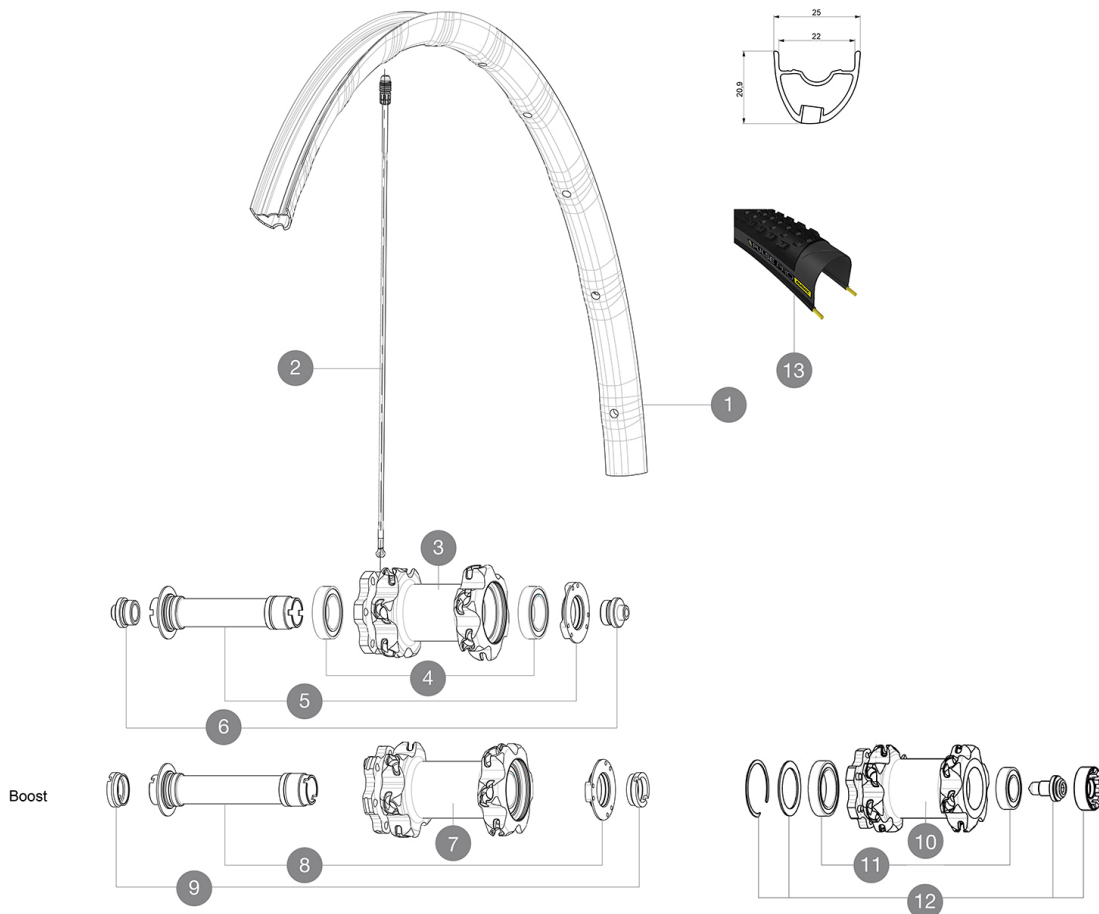

ASTM CATEGORIA 3 : fuoristrada con salti fino a 61 cm  
Per una maggiore durata della ruota, Mavic raccomanda di non superare il peso massimo di 120 kg supportato dalle ruote, bicicletta compresa  
Dimensione pneumatico consigliata: da 28 mm a 62 mm (da 1,1" a 2,5")  
Dimensione pneumatico consigliata: da 36 mm a 64 mm (da 1,4" a 2,5")

## REFERENZE RUOTE

F54801 XmxPro27.5Ft

## RIMS

∅ FORO VALVOLA (MM): 6,5 :

1 V2316010 KIT FRONT RIM CROSSMAX PRO 27,5" 22TSS

## SPOKES

2 V2386401 KIT 1 275mm 27,5" + 1 293mm 29" CROSSMAX PRO STAMPED BUTTE  
2 V2384701 KIT 12 FRONT + 1 REAR NON-DRIVE SIDE BUTTED ZICRAL SPOKES 2