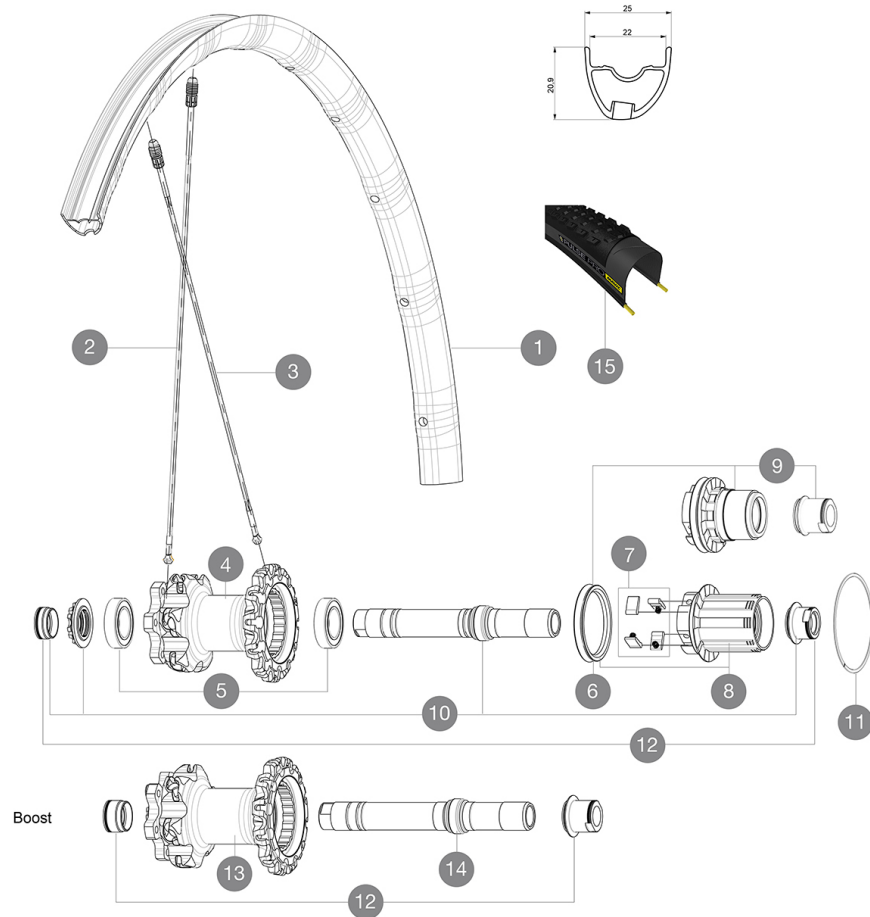

ASTM-KATEGORIE 3: fÄ¼r den Einsatz im GelÄ¼nde mit SprÄ¼ngen bis zu einer HÄ¼he von 61 cm
Um eine lÄ¼ngere Lebensdauer der LaufrÄ¼der zu erreichen, empfiehlt Mavic als Obergrenze fÄ¼r das Gesamtgewicht von Fahrer, AusrÄ¼stung und Fahrrad 120 kg
Empfohlene Reifenbreite: 28 bis 62 mm (1.10" bis 2.50")
Empfohlene Reifenbreite: 36 bis 64 mm (1.4" bis 2.5")

REFERENZEN RÄ¼DER

RIMS

VENTILLOCH Ä¼ (MM): 6,5 :

1	V2317613	KIT REAR RIM CROSSMAX PRO 27,5" 22mm TUBELESS STRAIGHT SIDE
1	V2316113	KIT REAR RIM CROSSMAX PRO 27,5" 22TSS

SPOKES

2	V2386401	KIT 1 275mm 27,5" + 1 293mm 29" CROSSMAX PRO STAMPED BUTTE
2	V2384701	KIT 12 FRONT + 1 REAR NON-DRIVE SIDE BUTTED ZICRAL SPOKES 2
3	36675101	"10 SPOKES DRIVE SIDE CROSSMAX SLR/ENDURO 650b/27,5" 251,5m

Specifications

FELGEN

- Material : Mxtral
- Material : Mxtral
- Felgenstoss : SUP
- Felgenstoss : SUP
- Felgenbohrungen : Fore
- Felgenbohrungen : Fore
- Gewichtstuning : ISM 4D
- Gewichtstuning : ISM 4D
- Ventilloch-Durchmesser : 6,5 mm
- Ventilloch-Durchmesser : 6,5 mm
- Bereifung : UST Tubeless oder Drahtreifen
- Bereifung : UST Tubeless oder Drahtreifen
- Innenbreite : 22 mm
- Innenbreite : 22 mm
- ETRTO-Größe : 27.5" • 584x22ss

VERSIONS

- Farbe : Schwarz
- Farbe : Schwarz
- Disc-Standard : 6-Loch
- Disc-Standard : 6-Loch
- Naben-Klemmbreite : Boost (vorne 110 mm,

RADGEWICHTE

- Radgewicht
- Weight Rear 27.5": 835
- Weight Rear 29": 865