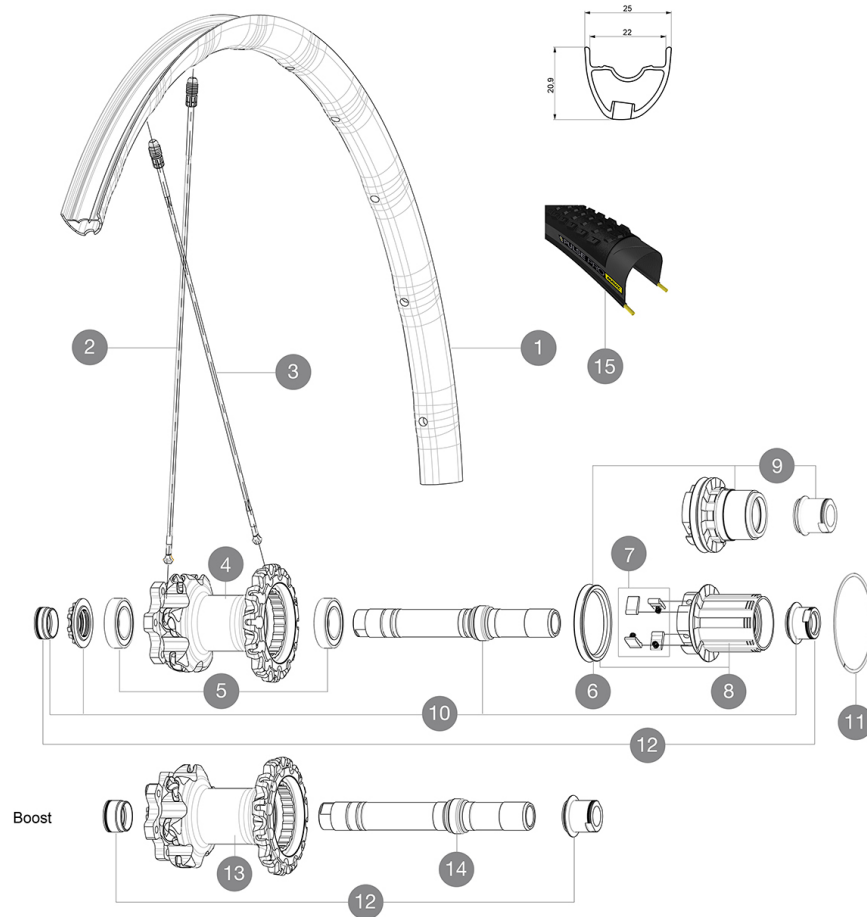

ASTM-KATEGORIE 3: fÄ¼r den Einsatz im Gelände mit SprÄ¼ngen bis zu einer HÄ¼he von 61 cm  
Um eine lÄ¼ngere Lebensdauer der LaufrÄ¼der zu erreichen, empfiehlt Mavic als Obergrenze fÄ¼r das Gesamtgewicht von Fahrer, AusrÄ¼stung und Fahrrad 120 kg  
Empfohlene Reifenbreite: 28 bis 62 mm (1.10" bis 2.50")  
Empfohlene Reifenbreite: 36 bis 64 mm (1.4" bis 2.5")

## RIMS

VENTILLOCH Ä¼ (MM): 6,5 :

1	V2317613	KIT REAR RIM CROSSMAX PRO 27,5" 22mm TUBELESS STRAIGHT SIDE
1	V2316113	KIT REAR RIM CROSSMAX PRO 27,5" 22TSS

## SPOKES

2	V2384701	KIT 12 FRONT + 1 REAR NON-DRIVE SIDE BUTTED ZICRAL SPOKES 2
2	V2386401	KIT 1 275mm 27,5" + 1 293mm 29" CROSSMAX PRO STAMPED BUTTE
3	36675101	"10 SPOKES DRIVE SIDE CROSSMAX SLR/ENDURO 650b/27,5"" 251,5m

## ADAPTERS

12	30872201	FORK REST ITS-4 135mm REAR AXLE > 2012
	30873101	2 REAR REDUCERS 12/9,5mm 2012 ITS4 HUB