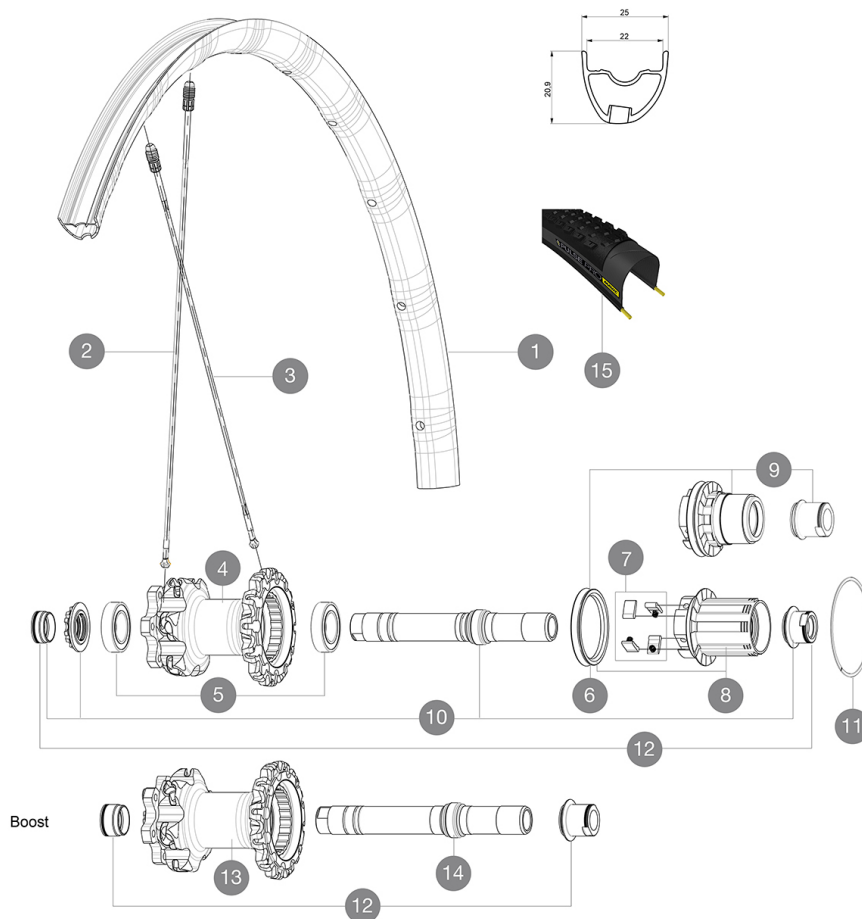

CATEGORÍA ASTM 3: MTB con saltos de menos de 61 cm

Para la mayor longevidad de la rueda, Mavic recomienda que el peso total soportado por las ruedas no exceda de los 120 kg, incluyendo la bicicleta

Medida de neumático recomendada: 28 a 62 mm (1,1" a 2,5")

Medida de neumático recomendada: 36 a 64 mm (1,4" a 2,5")

RUEDAS REFERENCIAS

RIMS

Ø DE ORIFICIO PARA VÁLVULA (MM): 6,5 :

1	V2317613	KIT REAR RIM CROSSMAX PRO 27,5" 22mm TUBELESS STRAIGHT SIDE
1	V2316113	KIT REAR RIM CROSSMAX PRO 27,5" 22TSS

Specifications

LLANTAS

- Material : Maxtal
- Material : Maxtal
- Unión : SUP
- Unión : SUP
- Taladros : Fore
- Taladros : Fore
- Aligeramiento : ISM 4D
- Aligeramiento : ISM 4D
- Diámetro del orificio para la válvula : 6,5 mm
- Diámetro del orificio para la válvula : 6,5 mm
- Neumático : UST Tubeless y con cámara
- Neumático : UST Tubeless y con cámara
- Anchura interior : 22 mm
- Anchura interior : 22 mm
- Medida ETRTO 27.5" : 584x22ss

VERSIONS

- Color : solo Negro
- Color : solo Negro
- Norma fijación disco : solo 6 tornillos
- Norma fijación disco : solo 6 tornillos
- Anchura del buje : Boost (delantera 110, trasera

PESOS DE RUEDAS

- Peso de la rueda
- Weight Rear 27.5": 835
- Weight Rear 29": 865