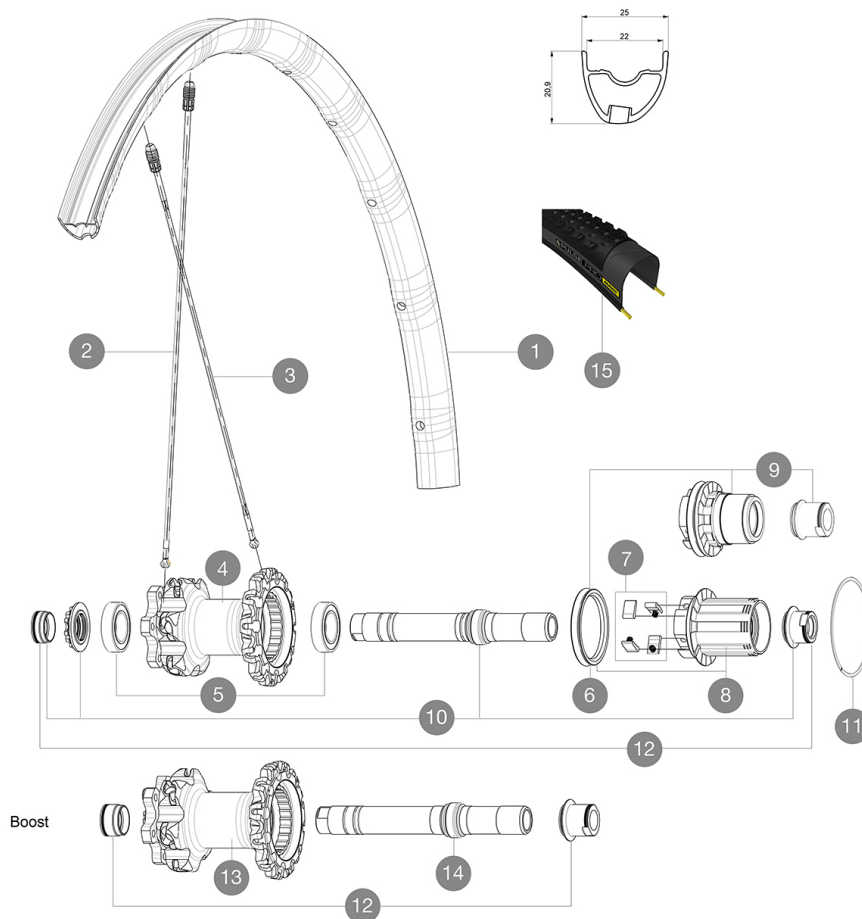

ASTM CATEGORIA 3 : fuoristrada con salti fino a 61 cm

Per una maggiore durata della ruota, Mavic raccomanda di non superare il peso massimo di 120 kg supportato dalle ruote, bicicletta compresa

Dimensione pneumatico consigliata: da 28 mm a 62 mm (da 1,1" a 2,5")

Dimensione pneumatico consigliata: da 36 mm a 64 mm (da 1,4" a 2,5")

REFERENZE RUOTE

RIMS

FORO VALVOLA (MM): 6,5 :

1	V2317613	KIT REAR RIM CROSSMAX PRO 27,5" 22mm TUBELESS STRAIGHT SIDE
1	V2316113	KIT REAR RIM CROSSMAX PRO 27,5" 22TSS

Specifications

CERCHIONI

- Materiale : Maxtal
- Materiale : Maxtal
- Giunzione : SUP
- Giunzione : SUP
- Foratura : Fore
- Foratura : Fore
- Riduzione peso : ISM 4D
- Riduzione peso : ISM 4D
- Diametro foro valvola : 6,5 mm
- Diametro foro valvola : 6,5 mm
- Pneumatico : UST tubeless e camera d'aria
- Pneumatico : UST tubeless e camera d'aria
- Larghezza interna : 22 mm
- Larghezza interna : 22 mm
- Misura ETRTO 27.5" : 584x22es

VERSIONS

- Colore : solo nero
- Colore : solo nero
- Standard disco : solo 6 Bolts
- Standard disco : solo 6 Bolts
- Larghezza mozzo : Boost (anteriore 110,

PESI RUOTE

- Peso della ruota
- Weight Rear 27.5": 835
- Weight Rear 29": 865