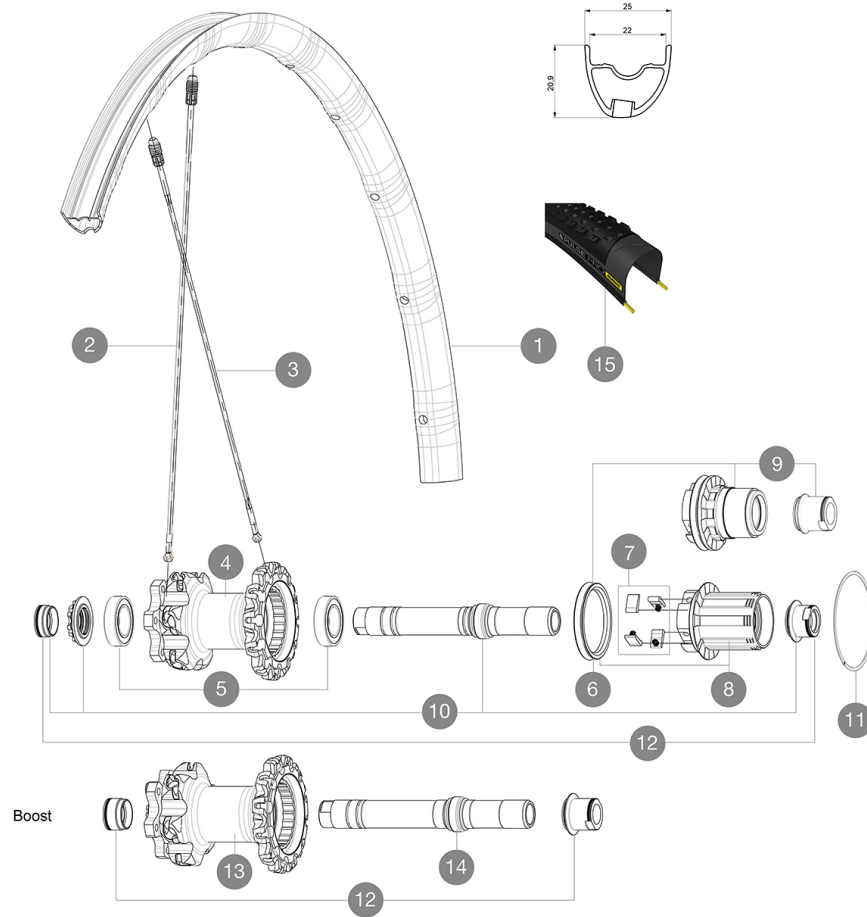

REFERENZE RUOTE

RIMS

FORO VALVOLA (MM): 6,5 :

1	V2317613	KIT REAR RIM CROSSMAX PRO 27,5" 22mm TUBELESS STRAIGHT SIDE
1	V2316113	KIT REAR RIM CROSSMAX PRO 27,5" 22TSS

SPOKES

2	V2384701	KIT 12 FRONT + 1 REAR NON-DRIVE SIDE BUTTED ZICRAL SPOKES 2
2	V2386401	KIT 1 275mm 27,5" + 1 293mm 29" CROSSMAX PRO STAMPED BUTTE
3	36675101	"10 SPOKES DRIVE SIDE CROSSMAX SLR/ENDURO 650b/27,5" 251,5m

HUB SHELLS

4	N/A	CORPO MOZZO
5	M40076	HUB BEARINGS 17x30x7 6903 x 2
6	99610701	ITS4 SEAL
7	99610601	ITS4 PAWLS KIT
8	35126001	ITS-4 FREEWHEEL BODY + SEAL 2013 (WITHOUT PAWLS)
9	35684101	ITS-4 FREEWHEEL BODY XD +SEAL 2013 (WITHOUT PAWLS)
10	30870401	REAR AXLE KIT ITS4 135mm D6T/DCL 2012
11	30871801	ELASTIC RING 56mm diam.
13	N/A	CORPO MOZZO
14	V2370801	KIT REAR QRM+ AXLE BOOST ITS-4 148mm

Specifications

CERCHIONI

- Materiale : Maxtal
- Materiale : Maxtal
- Giunzione : SUP
- Giunzione : SUP
- Foratura : Fore
- Foratura : Fore
- Riduzione peso : ISM 4D
- Riduzione peso : ISM 4D
- Diametro foro valvola : 6,5 mm
- Diametro foro valvola : 6,5 mm
- Pneumatico : UST tubeless e camera d'aria
- Pneumatico : UST tubeless e camera d'aria
- Larghezza interna : 22 mm
- Larghezza interna : 22 mm
- Misura ETRTO 27.5" : 584x22es

VERSIONS

- Colore : solo nero
- Colore : solo nero
- Standard disco : solo 6 Bolts
- Standard disco : solo 6 Bolts
- Larghezza mozzo : Boost (anteriore 110,

PESI RUOTE

- Peso della ruota
- Weight Rear 27.5": 835
- Weight Rear 29": 865