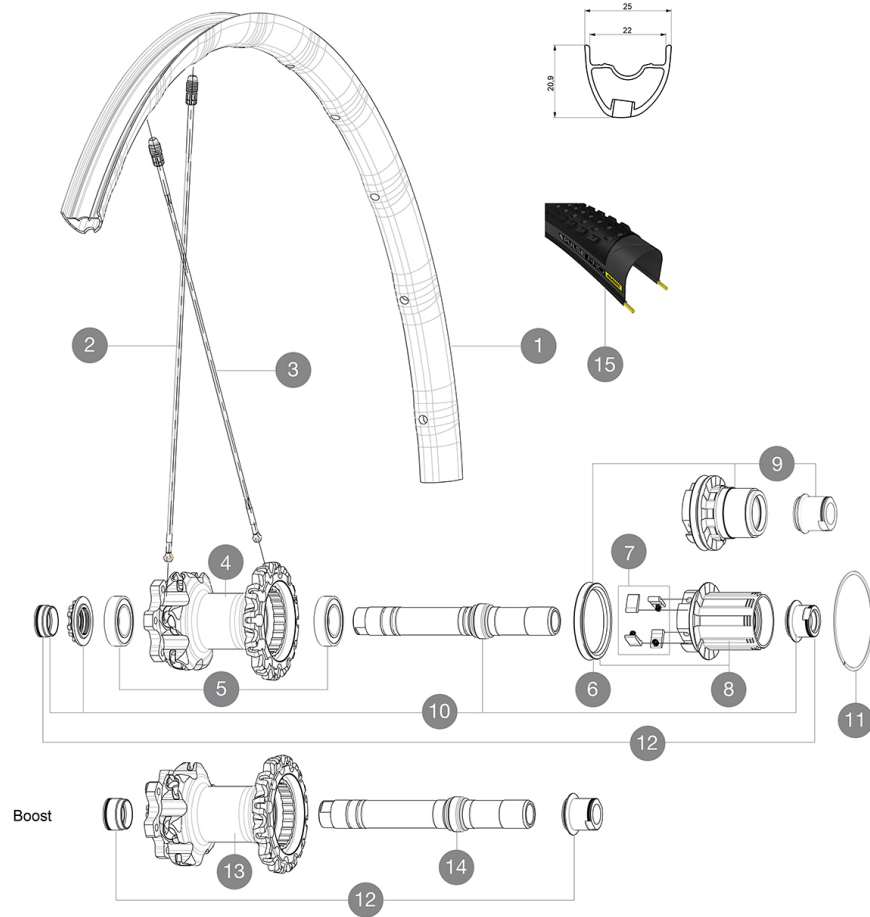

REFERENZE RUOTE

RIMS

FORO VALVOLA (MM): 6,5 :

1	V2316113	KIT REAR RIM CROSSMAX PRO 27,5" 22TSS
1	V2317613	KIT REAR RIM CROSSMAX PRO 27,5" 22mm TUBELESS STRAIGHT SIDE

SPOKES

2	V2386401	KIT 1 275mm 27,5" + 1 293mm 29" CROSSMAX PRO STAMPED BUTTE
2	V2384701	KIT 12 FRONT + 1 REAR NON-DRIVE SIDE BUTTED ZICRAL SPOKES 2
3	36675101	"10 SPOKES DRIVE SIDE CROSSMAX SLR/ENDURO 650b/27,5" 251,5m

HUB SHELLS

4	N/A	CORPO MOZZO
5	M40076	HUB BEARINGS 17x30x7 6903 x 2
6	99610701	ITS4 SEAL
7	99610601	ITS4 PAWLS KIT
8	35126001	ITS-4 FREEWHEEL BODY + SEAL 2013 (WITHOUT PAWLS)
9	35684101	ITS-4 FREEWHEEL BODY XD +SEAL 2013 (WITHOUT PAWLS)
10	30870401	REAR AXLE KIT ITS4 135mm D6T/DCL 2012
11	30871801	ELASTIC RING 56mm diam.
13	N/A	CORPO MOZZO
14	V2370801	KIT REAR QRM+ AXLE BOOST ITS-4 148mm

Specifications

CERCHIONI

- Materiale : Maxtal
- Materiale : Maxtal
- Giunzione : SUP
- Giunzione : SUP
- Foratura : Fore
- Foratura : Fore
- Riduzione peso : ISM 4D
- Riduzione peso : ISM 4D
- Diametro foro valvola : 6,5 mm
- Diametro foro valvola : 6,5 mm
- Pneumatico : UST tubeless e camera d'aria
- Pneumatico : UST tubeless e camera d'aria
- Larghezza interna : 22 mm
- Larghezza interna : 22 mm
- Misura ETRTO 27.5" : 584x22es

VERSIONS

- Colore : solo nero
- Colore : solo nero
- Standard disco : solo 6 Bolts
- Standard disco : solo 6 Bolts
- Larghezza mozzo : Boost (anteriore 110,

PESI RUOTE

- Peso della ruota
- Weight Rear 27.5": 835
- Weight Rear 29": 865