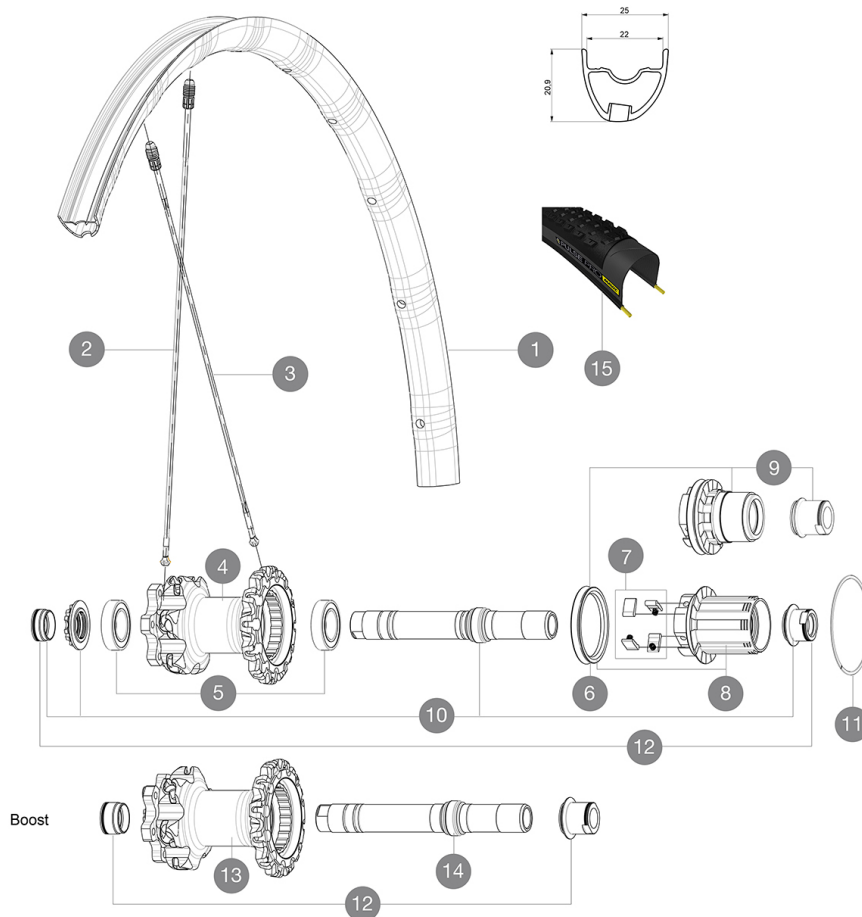

Dimensione pneumatico consigliata: da 36 mm a 64 mm (da 1,4" a 2,5")

REFERENZE RUOTE

RIMS

FORO VALVOLA (MM): 6,5 :

1	V2317613	KIT REAR RIM CROSSMAX PRO 27,5" 22mm TUBELESS STRAIGHT SIDE
1	V2316113	KIT REAR RIM CROSSMAX PRO 27,5" 22TSS

SPOKES

2	V2386401	KIT 1 275mm 27,5" + 1 293mm 29" CROSSMAX PRO STAMPED BUTTE
2	V2384701	KIT 12 FRONT + 1 REAR NON-DRIVE SIDE BUTTED ZICRAL SPOKES 2
3	36675101	"10 SPOKES DRIVE SIDE CROSSMAX SLR/ENDURO 650b/27,5" 251,5m

Specifications

CERCHIONI

- Materiale : Maxtal
- Materiale : Maxtal
- Giunzione : SUP
- Giunzione : SUP
- Foratura : Fore
- Foratura : Fore
- Riduzione peso : ISM 4D
- Riduzione peso : ISM 4D
- Diametro foro valvola : 6,5 mm
- Diametro foro valvola : 6,5 mm
- Pneumatico : UST tubeless e camera d'aria
- Pneumatico : UST tubeless e camera d'aria
- Larghezza interna : 22 mm
- Larghezza interna : 22 mm
- Misura ETRTO 27.5" : 584x22es

VERSIONS

- Colore : solo nero
- Colore : solo nero
- Standard disco : solo 6 Bolts
- Standard disco : solo 6 Bolts
- Larghezza mozzo : Boost (anteriore 110,

PESI RUOTE

- Peso della ruota
- Weight Rear 27.5": 835
- Weight Rear 29": 865