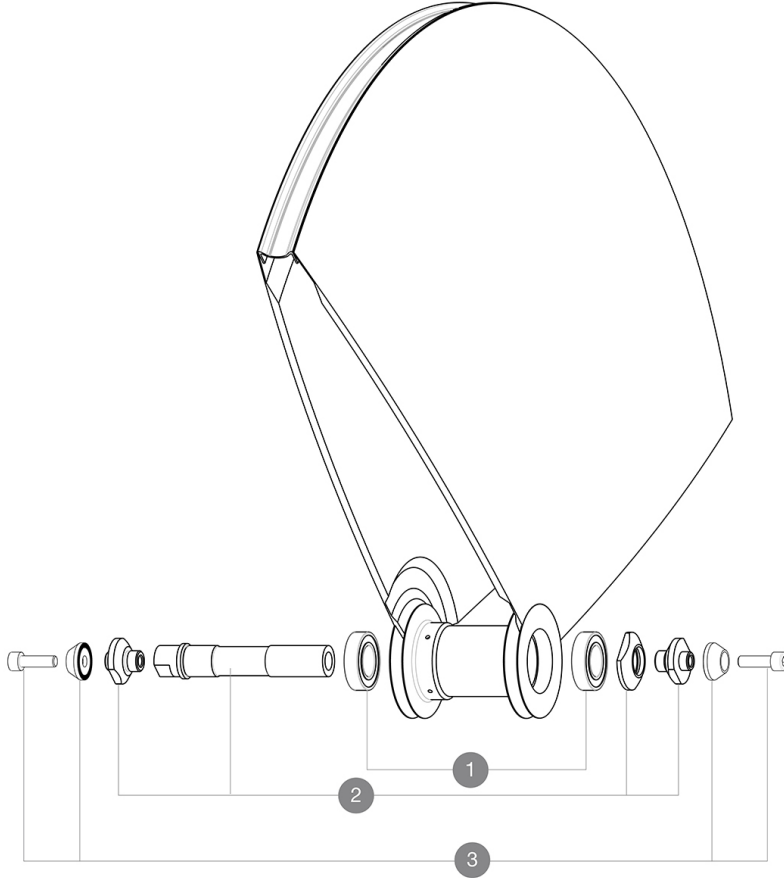

MAVIC Comete Track R10

1
2017
FRONT

Pour optimiser la longévité des roues, Mavic recommande un poids maximal supporté par les roues de 120kg poids du vélo inclus
Dimensions de pneu recommandés : 21 Å 28Å mm
Minimum cog width : 7.5mm

RÉFÉRENCES ROUES

MOYEUX

1	M40129	KIT 2 BEARINGS 6902 15x28x7
2	11188701	COMETE FRONT AXLE TRACK
3	M40124	JEU DE VIS M6 + APPUI FOURCHE ROUE PISTE

MAVIC Comete Track R10**LIVRE AVEC**

Âcrous de serrage (M40124) 1	
Prolongateur de valve (118 952 01) 1	
Housse de roue (V24 801 01) 1	
Contre-Âcrou (323 971 01) 1	
Guide utilisateur	

SpÃ©cifications**JANTES**

- Pneumatique : boyau

MOYEUX

- Corps : aluminium
 - MatÃ©riau de l'axe : aluminium
- Roulements Ã cartouche Ã tanches
Pignon fixe

VERSIONS

- Coloris : Noir uniquement

POIDS ROUES

Poids roue