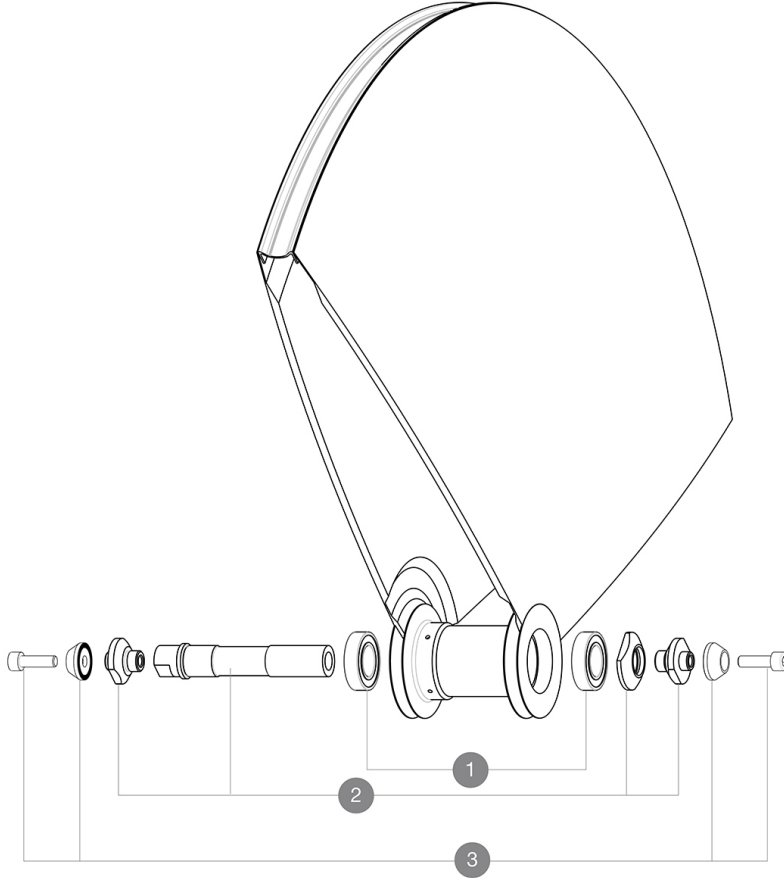

# MAVIC Comete Track R10

1  
2017  
FRONT

Pour optimiser la longévité des roues, Mavic recommande un poids maximal supporté par les roues de 120kg poids du vélo inclus  
Dimensions de pneu recommandés : 21 Å 28Å mm  
Minimum cog width : 7.5mm

## RÉFÉRENCES ROUES

## MOYEUX

1	M40129	KIT 2 BEARINGS 6902 15x28x7
2	11188701	COMETE FRONT AXLE TRACK
3	M40124	JEU DE VIS M6 + APPUI FOURCHE ROUE PISTE

**MAVIC** *Comete Track R10***LIVRE AVEC**

Âcrous de serrage (M40124) 1	
Prolongateur de valve (118 952 01) 1	
Housse de roue (V24 801 01) 1	
Contre-Âcrou (323 971 01) 1	
Guide utilisateur	

**SpÃ©cifications****JANTES**

- Pneumatique : boyau

**MOYEUX**

- Corps : aluminium
  - MatÃ©riau de l'axe : aluminium
- Roulements Ã cartouche Ã tanches  
Pignon fixe

**VERSIONS**

- Coloris : Noir uniquement