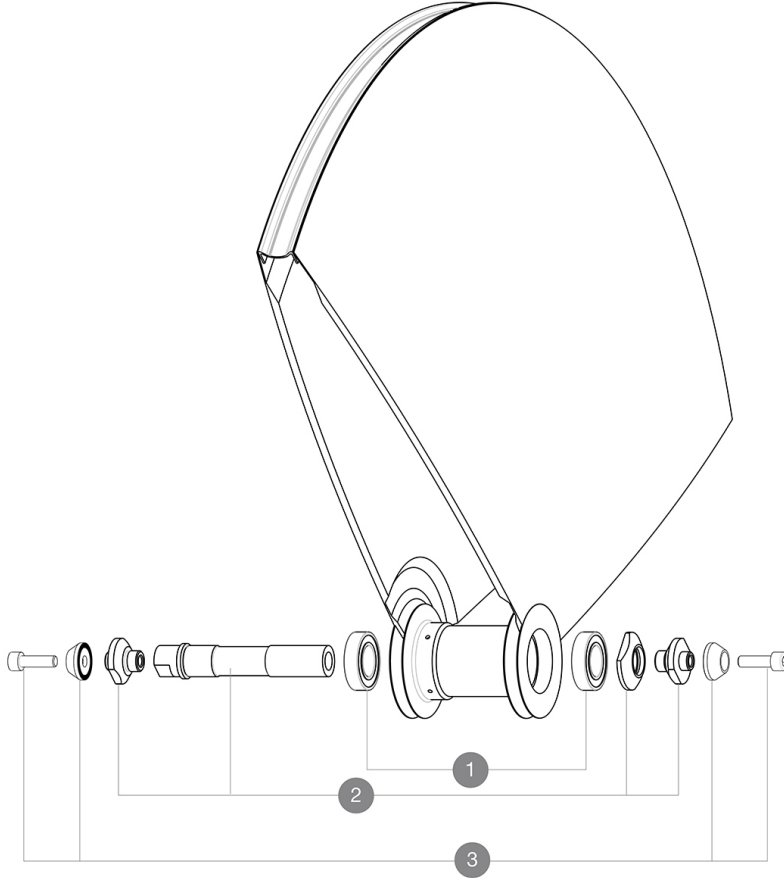

MAVIC Comete Track R10

1
2017
FRONT

Pour optimiser la longévité des roues, Mavic recommande un poids maximal supporté par les roues de 120kg poids du vélo inclus
Dimensions de pneu recommandés : 21 Å 28Å mm
Minimum cog width : 7.5mm

RÉFÉRENCES ROUES

MOYEUX

1	M40129	KIT 2 BEARINGS 6902 15x28x7
2	11188701	COMETE FRONT AXLE TRACK
3	M40124	JEU DE VIS M6 + APPUI FOURCHE ROUE PISTE

MAVIC *Comete Track R10***LIVRE AVEC**

Âcrous de serrage (M40124) 1	
Prolongateur de valve (118 952 01) 1	
Housse de roue (V24 801 01) 1	
Contre-Âcrou (323 971 01) 1	
Guide utilisateur	

SpÃ©cifications**JANTES**

- Pneumatique : boyau

MOYEUX

- Corps : aluminium
 - MatÃ©riau de l'axe : aluminium
- Roulements Ã cartouche Ã tanches
Pignon fixe

VERSIONS

- Coloris : Noir uniquement

POIDS ROUES

Poids roue