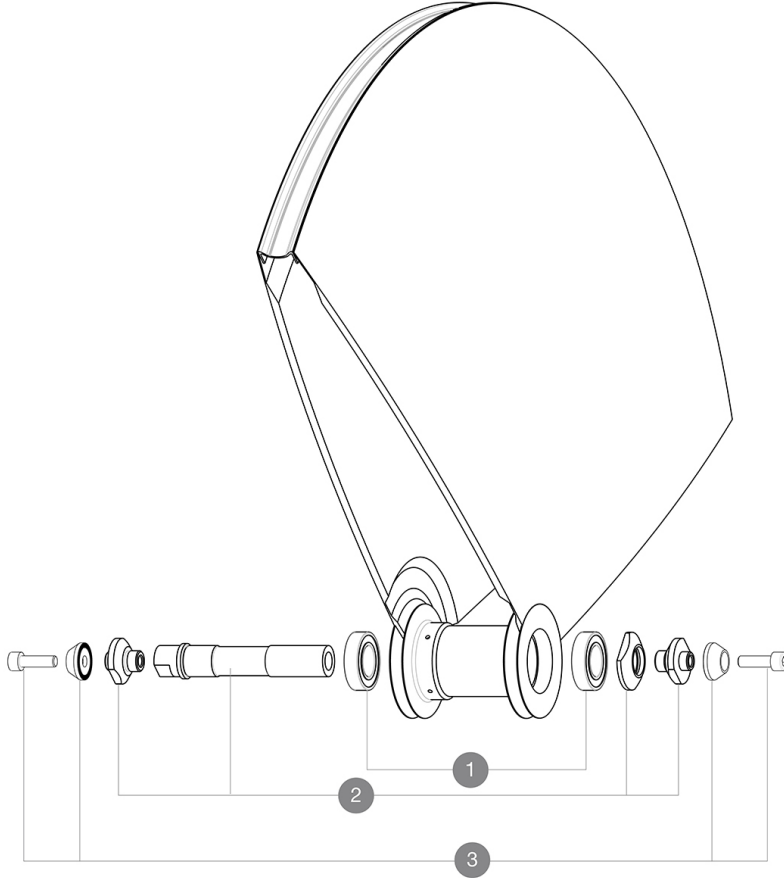

# MAVIC Comete Track R10

1  
2017  
FRONT

Um eine längere Lebensdauer der Laufräder zu erreichen, empfiehlt Mavic als Obergrenze für das Gesamtgewicht von Fahrer, Ausrüstung und Fahrrad 120 kg  
Empfohlene Reifenbreite: 21 bis 28 mm  
Mindest-Ritzelbreite: 7,5 mm

## HUB SHELLS

1	M40129	KIT 2 BEARINGS 6902 15x28x7
2	11188701	COMETE FRONT AXLE TRACK
3	M40124	M6 AXLE BOLTS FRT TRACK WHEEL

**MAVIC** *Comete Track R10***GELIEFERT MIT**

Achsmuttern (M40124) 1	
Ventil-Verlängerung (118 952 01) 1	
Laufrad-Tasche (V24 801 01) 1	
Ritzel-Verschlussring (323 971 01) 1	
Bedienungsanleitung	

**Specifications****FELGEN**

- **Bereifung** : Schlauchreifen

**RADNABE**

- **Nabenkörper** : Aluminium
  - **Achs-Material (VR und HR)** : Aluminium
- Gedichtete Industrielager  
Schraubritzel

**VERSIONS**

- **Farbe** : Schwarz

**RADGEWICHTE**

Radgewicht