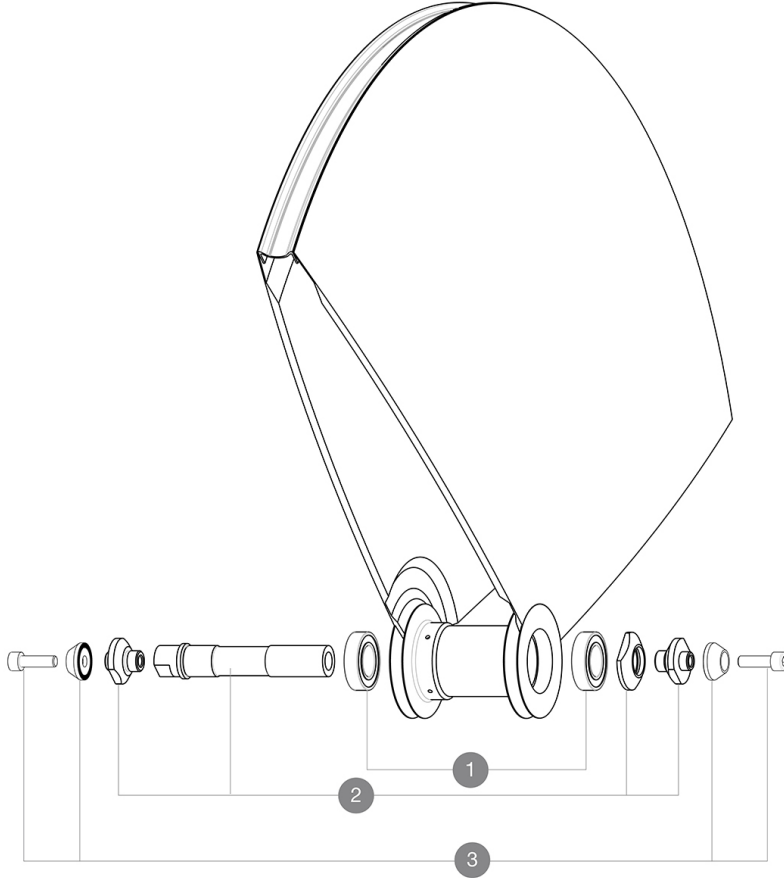

MAVIC Comete Track R10

1
2017
FRONT

Um eine längere Lebensdauer der Laufräder zu erreichen, empfiehlt Mavic als Obergrenze für das Gesamtgewicht von Fahrer, Ausrüstung und Fahrrad 120 kg
Empfohlene Reifenbreite: 21 bis 28 mm
Mindest-Ritzelbreite: 7,5 mm

REFERENZEN RÄDER

HUB SHELLS

1	M40129	KIT 2 BEARINGS 6902 15x28x7
2	11188701	COMETE FRONT AXLE TRACK
3	M40124	M6 AXLE BOLTS FRT TRACK WHEEL

MAVIC *Comete Track R10***GELIEFERT MIT**

Achsmuttern (M40124) 1	
Ventil-Verlängerung (118 952 01) 1	
LaufRad-Tasche (V24 801 01) 1	
Ritzel-Verschlussring (323 971 01) 1	
Bedienungsanleitung	

Specifications**FELGEN**

- **Bereifung** : Schlauchreifen

RADNABE

- **Nabenkörper** : Aluminium
 - **Achs-Material (VR und HR)** : Aluminium
- Gedichtete Industrielager
Schraubritzel

VERSIONS

- **Farbe** : Schwarz