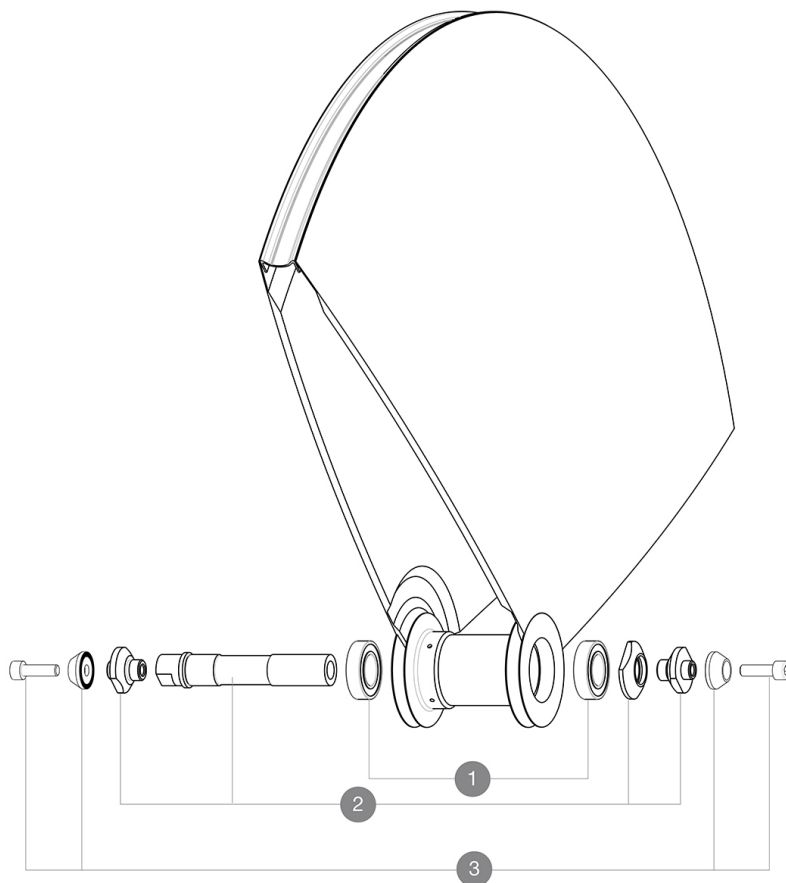

MAVIC Comete Track R10

1
2017
FRONT

Um eine längere Lebensdauer der Laufräder zu erreichen, empfiehlt Mavic als Obergrenze für das Gesamtgewicht von Fahrer, Ausrüstung und Fahrrad 120 kg
Empfohlene Reifenbreite: 21 bis 28 mm
Mindest-Ritzelbreite: 7,5 mm

REFERENZEN RÄDER

HUB SHELLS

1	M40129	KIT 2 BEARINGS 6902 15x28x7
2	11188701	COMETE FRONT AXLE TRACK
3	M40124	M6 AXLE BOLTS FRT TRACK WHEEL

MAVIC *Comete Track R10***GELIEFERT MIT**

Achsmuttern (M40124) 1	
Ventil-Verlängerung (118 952 01) 1	
Laufrad-Tasche (V24 801 01) 1	
Ritzel-Verschlussring (323 971 01) 1	
Bedienungsanleitung	

Specifications**FELGEN**

- **Bereifung** : Schlauchreifen

RADNABE

- **Nabenkörper** : Aluminium
 - **Achs-Material (VR und HR)** : Aluminium
- Gedichtete Industrielager
Schraubritzel

VERSIONS

- **Farbe** : Schwarz