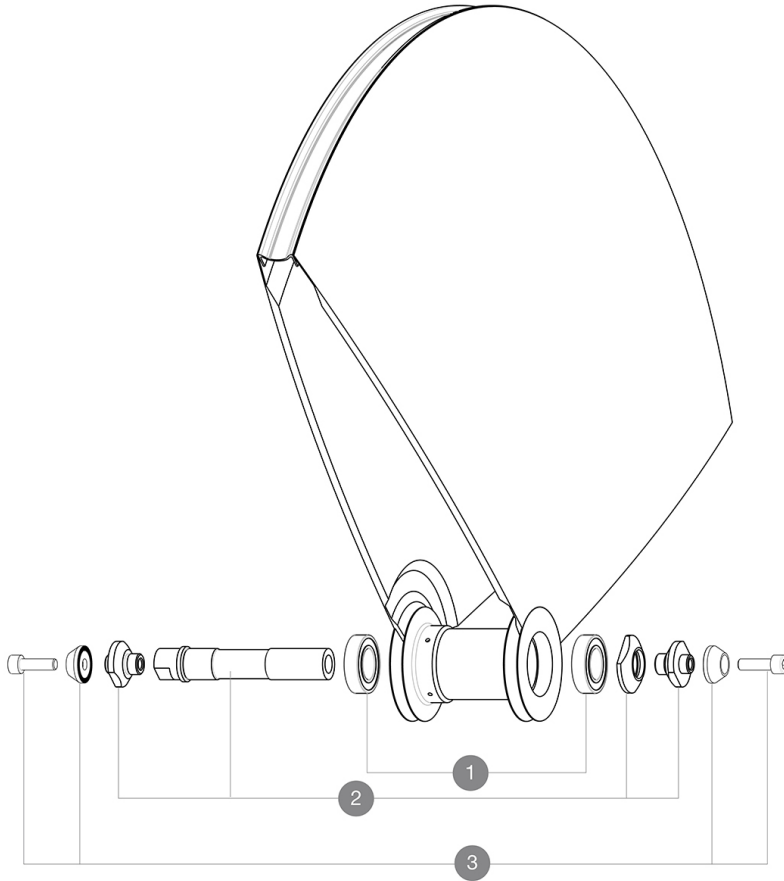

MAVIC Comete Track R10

1
2017
FRONT

Para la mayor longevidad de la rueda, Mavic recomienda que el peso total soportado por las ruedas no exceda de los 120 kg, incluyendo la bicicleta
Medida de neumático recomendada: 21 a 28 mm
Minimum cog width : 7.5mm

RUEDAS REFERENCIAS

HUB SHELLS

1	M40129	KIT 2 BEARINGS 6902 15x28x7
2	11188701	COMETE FRONT AXLE TRACK
3	M40124	M6 AXLE BOLTS FRT TRACK WHEEL

MAVIC *Comete Track R10***ENTREGADO CON**

Tuercas de sujeci3n (M40124) 1	
Extensi3n de v3lvula (118 952 01) 1	
Funda para rueda (V24 801 01) 1	
Contratuerca para pi3n fijo (323 971 01) 1	
Gu3a del usuario	

Specifications**LLANTAS**

- Neum3tico : tubular

BUJE DE LA RUEDA

- N3cleo : aluminio
- Material del eje : aluminio

Rodamientos sellados

Pi3n fijo

VERSIONS

- Color : solo Negro