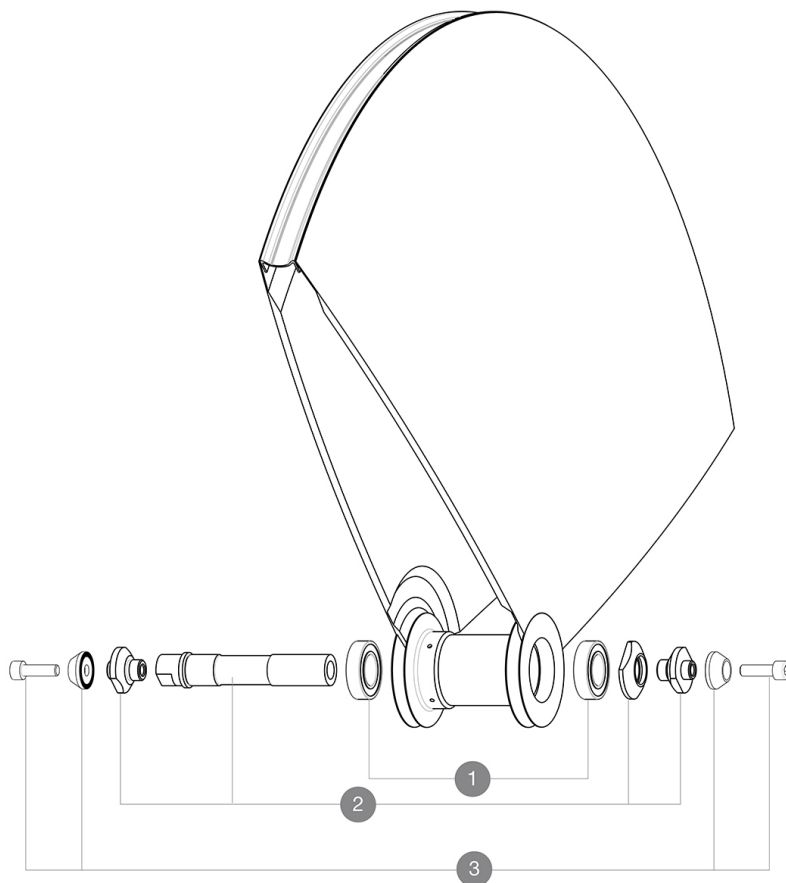

MAVIC Comete Track R10

1
2017
FRONT

Per una maggiore durata della ruota, Mavic raccomanda di non superare il peso massimo di 120 kg supportato dalle ruote, bicicletta compresa
Dimensione pneumatico consigliata: da 21 a 28 mm
Minimum cog width : 7.5mm

REFERENZE RUOTE

HUB SHELLS

1	M40129	KIT 2 BEARINGS 6902 15x28x7
2	11188701	COMETE FRONT AXLE TRACK
3	M40124	KIT DADO DI SUPPORTO FORCELLA RUOTA TRACK ANT.

MAVIC *Comete Track R10***VENDUTO CON**

Dadi di fissaggio (M40124) 1	
Prolunga valvola (118 952 01) 1	
Borsa portaruote (V24 801 01) 1	
Dado di chiusura pignone (323 971 01) 1	
Guida utente	

Specifications**CERCHIONI**

- Pneumatico : tubolare

MOZZO

- Corpo : alluminio
 - Materiale perno : alluminio
- Cuscinetti a cartuccia sigillati
Pignone fisso

VERSIONS

- Colore : solo nero

PESI RUOTE

Peso della ruota