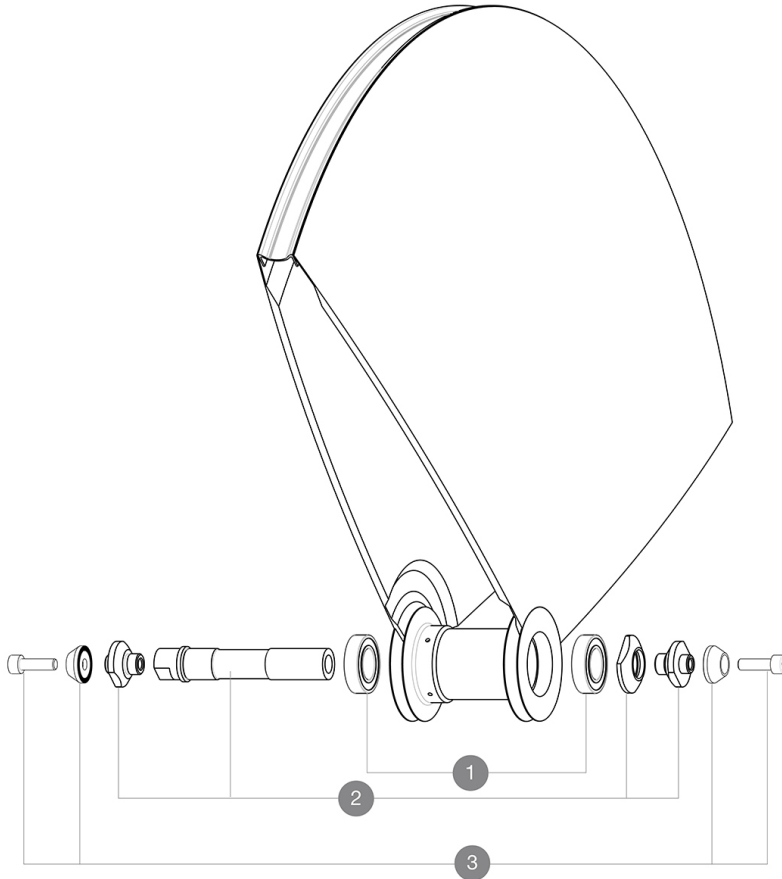

MAVIC *Comete Track R10*

1
2017
FRONT

Per una maggiore durata della ruota, Mavic raccomanda di non superare il peso massimo di 120 kg supportato dalle ruote, bicicletta compresa
Dimensione pneumatico consigliata: da 21 a 28 mm
Minimum cog width : 7.5mm

REFERENZE RUOTE

HUB SHELLS

1	M40129	KIT 2 BEARINGS 6902 15x28x7
2	11188701	COMETE FRONT AXLE TRACK
3	M40124	KIT DADO DI SUPPORTO FORCELLA RUOTA TRACK ANT.

MAVIC Comete Track R10

VENDUTO CON

Dadi di fissaggio (M40124) 1	
Prolunga valvola (118 952 01) 1	
Borsa portaruote (V24 801 01) 1	
Dado di chiusura pignone (323 971 01) 1	
Guida utente	

Specifications

CERCHIONI

- Pneumatico : tubolare

MOZZO

- Corpo : alluminio
 - Materiale perno : alluminio
- Cuscinetti a cartuccia sigillati
Pignone fisso

VERSIONS

- Colore : solo nero

PESI RUOTE

Peso della ruota