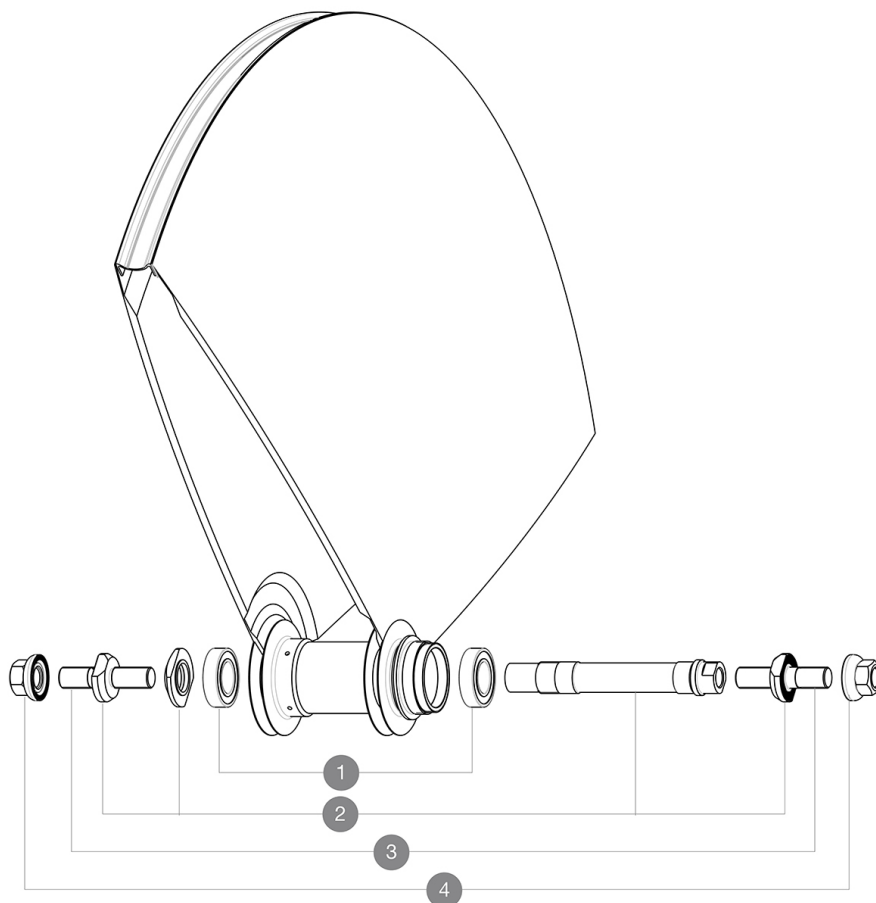

MAVIC Comete Track RIO

1
2017
REAR

Pour optimiser la longévité des roues, Mavic recommande un poids maximal supporté par les roues de 120kg poids du vélo inclus
Dimensions de pneu recommandés : 21 Å 28Å mm
Minimum cog width : 7.5mm

RÉFÉRENCES ROUES

R98061 Comete Track Rio Rr

MOYEUR

1	M40129	KIT 2 BEARINGS 6902 15x28x7
2	M40128	KIT AXE ARRIERE COMETE PISTE + ECROU REGLAGE
3	V2390101	KIT OF 2 END BOLTS AXLE PART FOR COMETE TRACK
4	M40772	KIT ECROU/RONDELLE POUR ROUE ARRIERE COMETE PISTE

MAVIC Comete Track R10**LIVRE AVEC**

Âcrous de serrage (M40124) 1	
Prolongateur de valve (118 952 01) 1	
Housse de roue (V24 801 01) 1	
Contre-Âcrou (323 971 01) 1	
Guide utilisateur	

SpÃ©cifications**JANTES**

- Pneumatique : boyau

MOYEURS

- Corps : aluminium
 - MatÃ©riau de l'axe : aluminium
- Roulements Ã cartouche Ãtanches
Pignon fixe

VERSIONS

- Coloris : Noir uniquement

POIDS ROUES

Poids roue