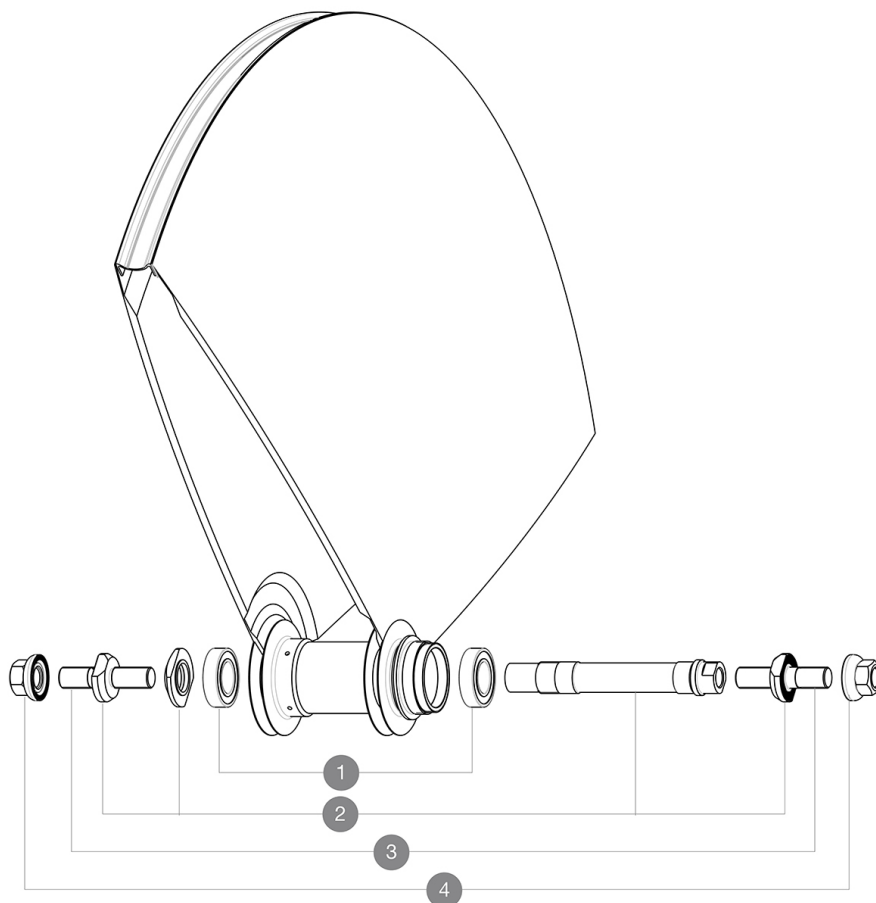

MAVIC Comete Track RIO

1
2017
REAR

Pour optimiser la longévité des roues, Mavic recommande un poids maximal supporté par les roues de 120kg poids du vélo inclus
Dimensions de pneu recommandés : 21 Å 28Å mm
Minimum cog width : 7.5mm

RÉFÉRENCES ROUES

R98061 Comete Track Rio Rr

MOYEUR

1	M40129	KIT 2 BEARINGS 6902 15x28x7
2	M40128	KIT AXE ARRIERE COMETE PISTE + ECROU REGLAGE
3	V2390101	KIT OF 2 END BOLTS AXLE PART FOR COMETE TRACK
4	M40772	KIT ECROU/RONDELLE POUR ROUE ARRIERE COMETE PISTE

MAVIC *Comete Track R10***LIVRE AVEC**

Âcrous de serrage (M40124) 1	
Prolongateur de valve (118 952 01) 1	
Housse de roue (V24 801 01) 1	
Contre-Âcrou (323 971 01) 1	
Guide utilisateur	

SpÃ©cifications**JANTES**

- Pneumatique : boyau

MOYEURS

- Corps : aluminium
 - MatÃ©riau de l'axe : aluminium
- Roulements Ã cartouche Ã tanches
Pignon fixe

VERSIONS

- Coloris : Noir uniquement

POIDS ROUES

Poids roue