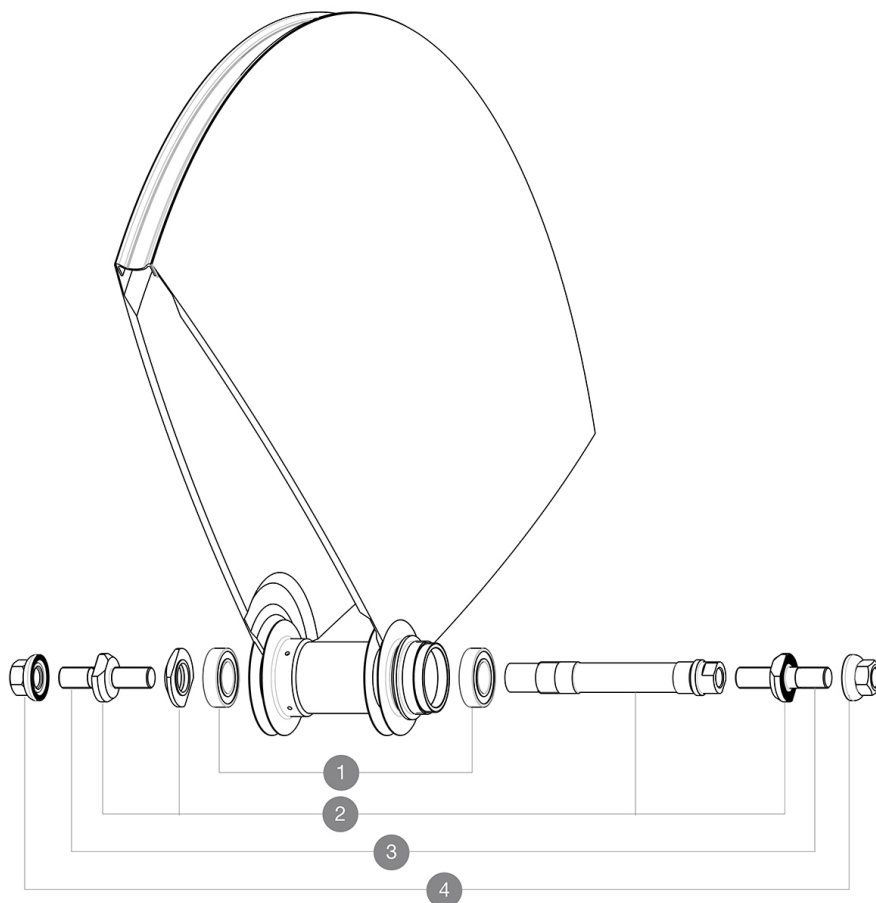

MAVIC Comete Track RIO

1
2017
REAR

Pour optimiser la longévité des roues, Mavic recommande un poids maximal supporté par les roues de 120kg poids du vélo inclus
Dimensions de pneu recommandés : 21 Å 28Å mm
Minimum cog width : 7.5mm

RÉFÉRENCES ROUES

R98061 Comete Track Rio Rr

MOYEUR

1	M40129	KIT 2 BEARINGS 6902 15x28x7
2	M40128	KIT AXE ARRIERE COMETE PISTE + ECROU REGLAGE
3	V2390101	KIT OF 2 END BOLTS AXLE PART FOR COMETE TRACK
4	M40772	KIT ECROU/RONDELLE POUR ROUE ARRIERE COMETE PISTE

MAVIC *Comete Track R10***LIVRE AVEC**

Âcrous de serrage (M40124) 1	
Prolongateur de valve (118 952 01) 1	
Housse de roue (V24 801 01) 1	
Contre-Âcrou (323 971 01) 1	
Guide utilisateur	

SpÃ©cifications**JANTES**

- Pneumatique : boyau

MOYEURS

- Corps : aluminium
 - MatÃ©riau de l'axe : aluminium
- Roulements Ã cartouche Ãtanches
Pignon fixe

VERSIONS

- Coloris : Noir uniquement

POIDS ROUES

Poids roue