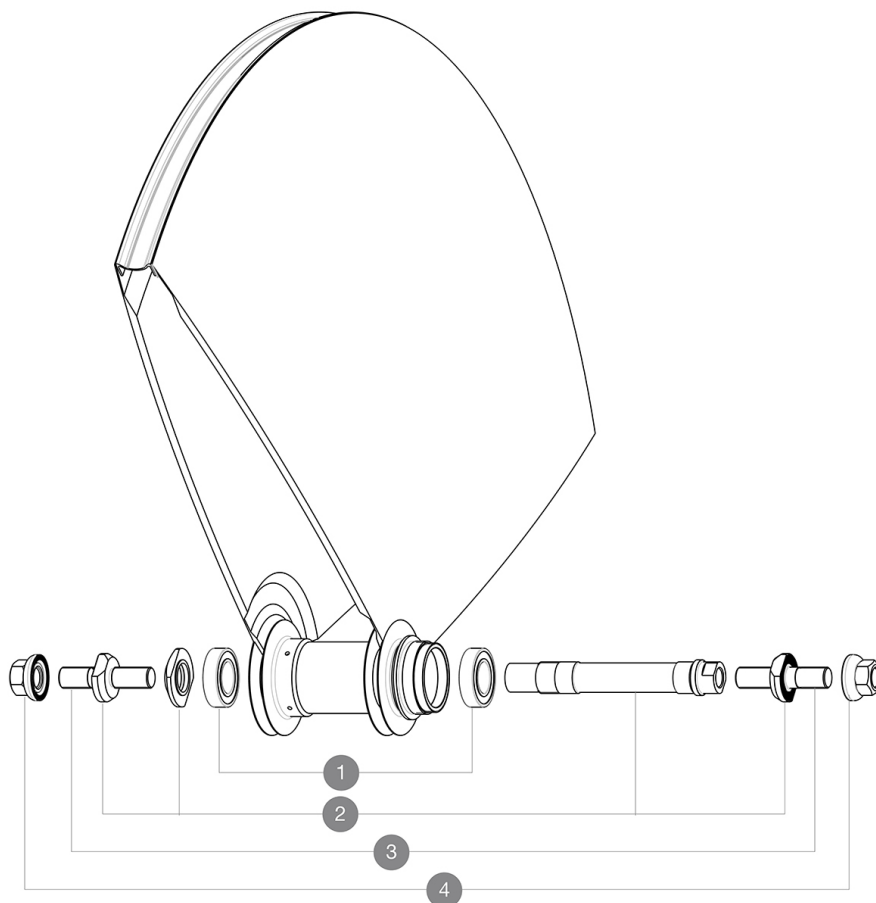

MAVIC Comete Track RIO

1
2017
REAR

Pour optimiser la longévité des roues, Mavic recommande un poids maximal supporté par les roues de 120kg poids du vélo inclus
Dimensions de pneu recommandés : 21 Å 28Å mm
Minimum cog width : 7.5mm

RÉFÉRENCES ROUES

R98061 Comete Track Rio Rr

MOYEUR

1	M40129	KIT 2 BEARINGS 6902 15x28x7
2	M40128	KIT AXE ARRIERE COMETE PISTE + ECROU REGLAGE
3	V2390101	KIT OF 2 END BOLTS AXLE PART FOR COMETE TRACK
4	M40772	KIT ECROU/RONDELLE POUR ROUE ARRIERE COMETE PISTE

MAVIC Comete Track R10

LIVRE AVEC

Âcrous de serrage (M40124) 1	
Prolongateur de valve (118 952 01) 1	
Housse de roue (V24 801 01) 1	
Contre-Âcrou (323 971 01) 1	
Guide utilisateur	

SpÃ©cifications

JANTES

- Pneumatique : boyau

MOYEUX

- Corps : aluminium
 - MatÃ©riau de l'axe : aluminium
- Roulements Ã cartouche Ã tanches
Pignon fixe

VERSIONS

- Coloris : Noir uniquement

POIDS ROUES

Poids roue