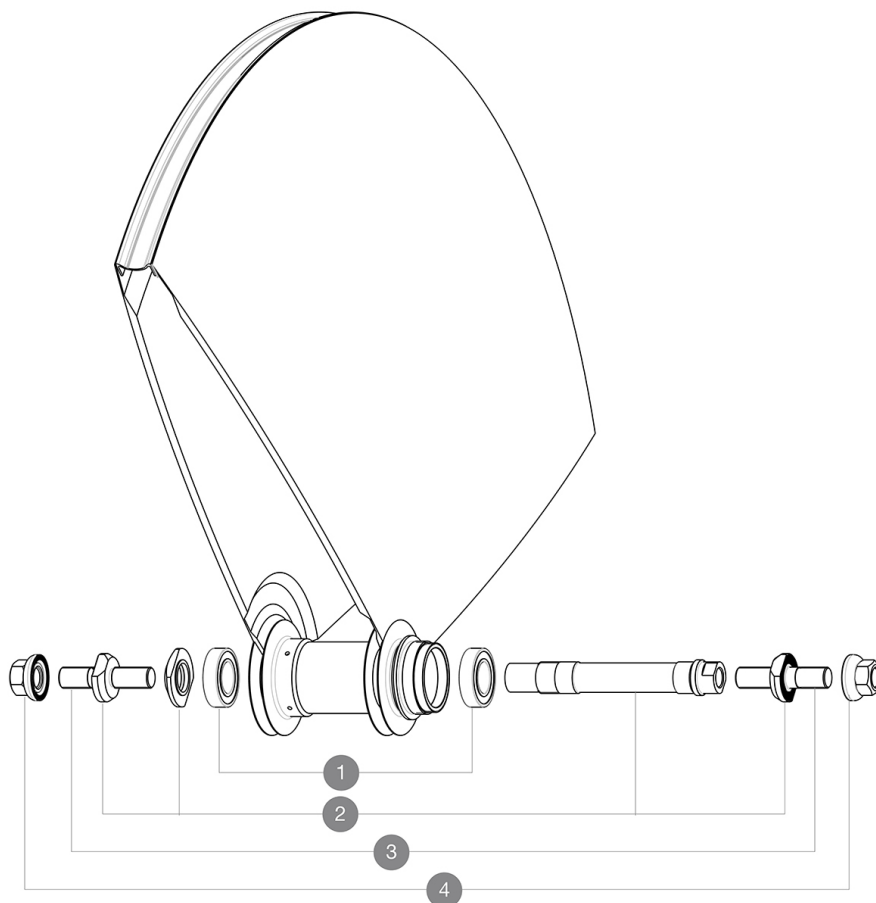

Pour optimiser la longévité des roues, Mavic recommande un poids maximal supporté par les roues de 120kg poids du vélo inclus
Dimensions de pneu recommandés : 21 Å 28Å mm
Minimum cog width : 7.5mm

RÉFÉRENCES ROUES

R98061 Comete Track Rio Rr

MOYEUR

1	M40129	KIT 2 BEARINGS 6902 15x28x7
2	M40128	KIT AXE ARRIERE COMETE PISTE + ECROU REGLAGE
3	V2390101	KIT OF 2 END BOLTS AXLE PART FOR COMETE TRACK
4	M40772	KIT ECROU/RONDELLE POUR ROUE ARRIERE COMETE PISTE

MAVIC Comete Track R10**LIVRE AVEC**

Âcrous de serrage (M40124) 1	
Prolongateur de valve (118 952 01) 1	
Housse de roue (V24 801 01) 1	
Contre-Âcrou (323 971 01) 1	
Guide utilisateur	

SpÃ©cifications**JANTES**

- Pneumatique : boyau

MOYEURS

- Corps : aluminium
 - MatÃ©riau de l'axe : aluminium
- Roulements Ã cartouche Ã tanches
Pignon fixe

VERSIONS

- Coloris : Noir uniquement

POIDS ROUES

Poids roue