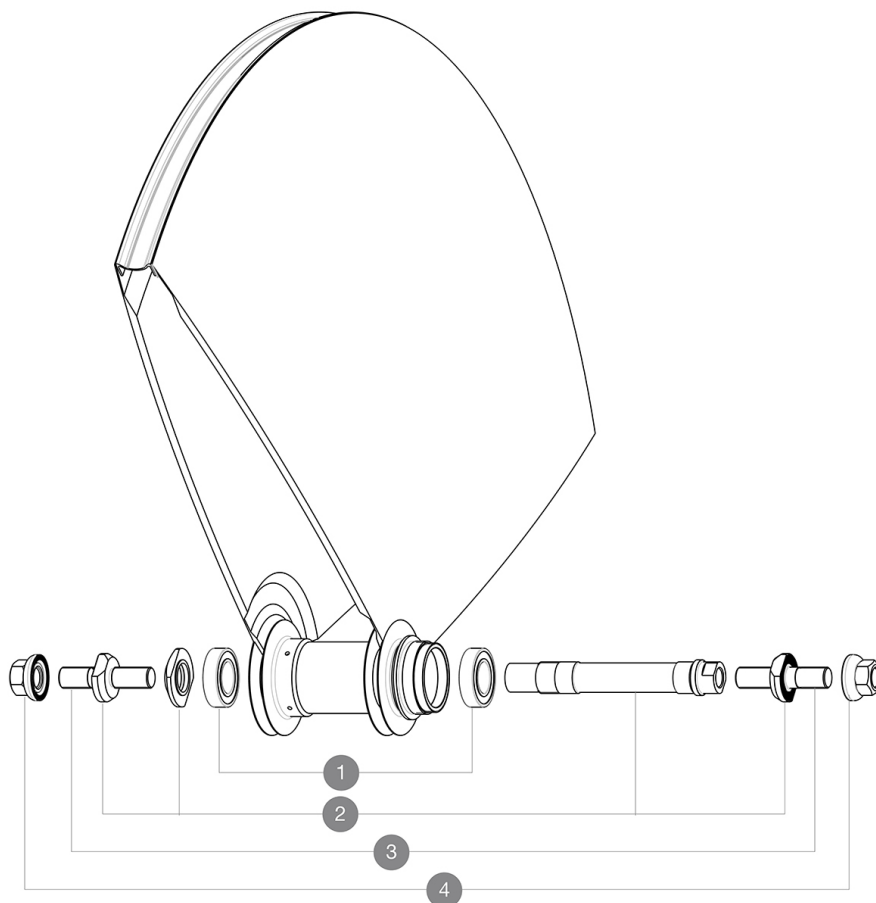

Pour optimiser la longévité des roues, Mavic recommande un poids maximal supporté par les roues de 120kg poids du vélo inclus
Dimensions de pneu recommandés : 21 Å 28Å mm
Minimum cog width : 7.5mm

RÉFÉRENCES ROUES

R98061 Comete Track Rio Rr

MOYEUR

1	M40129	KIT 2 BEARINGS 6902 15x28x7
2	M40128	KIT AXE ARRIERE COMETE PISTE + ECROU REGLAGE
3	V2390101	KIT OF 2 END BOLTS AXLE PART FOR COMETE TRACK
4	M40772	KIT ECROU/RONDELLE POUR ROUE ARRIERE COMETE PISTE

MAVIC Comete Track R10**LIVRE AVEC**

Âcrous de serrage (M40124) 1	
Prolongateur de valve (118 952 01) 1	
Housse de roue (V24 801 01) 1	
Contre-Âcrou (323 971 01) 1	
Guide utilisateur	

SpÃ©cifications**JANTES**

- Pneumatique : boyau

MOYEUX

- Corps : aluminium
 - MatÃ©riau de l'axe : aluminium
- Roulements Ã cartouche Ã tanches
Pignon fixe

VERSIONS

- Coloris : Noir uniquement

POIDS ROUES

Poids roue