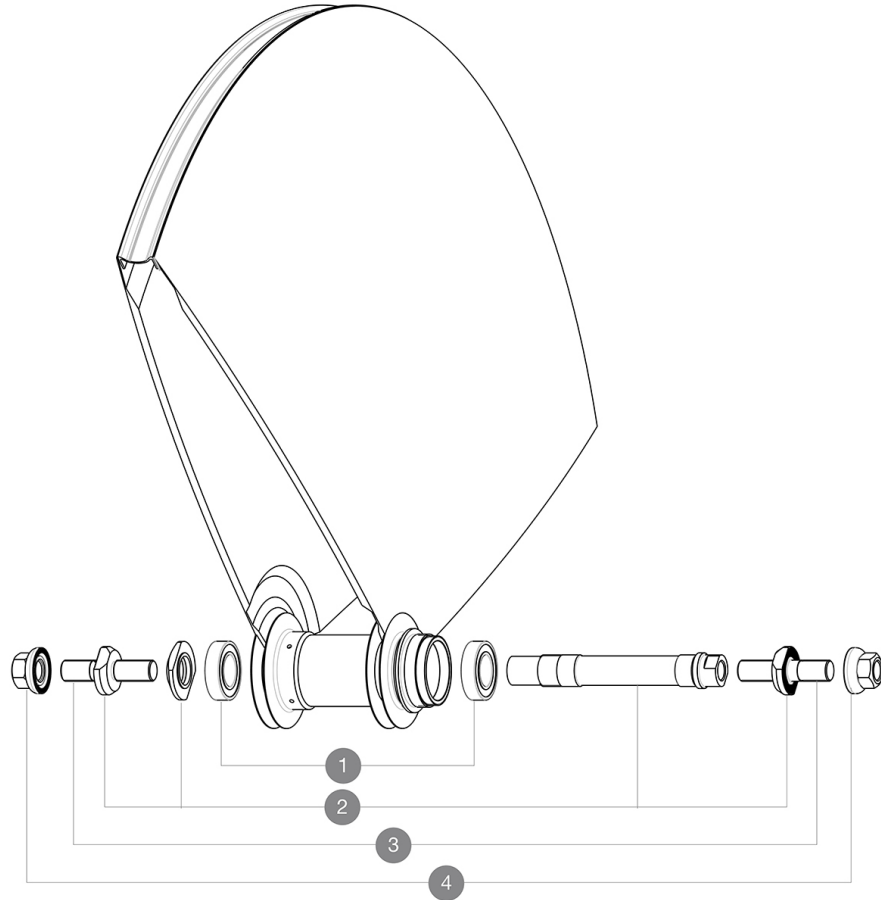

MAVIC Comete Track RIO

1
2017
REAR

Pour optimiser la longévité des roues, Mavic recommande un poids maximal supporté par les roues de 120kg poids du vélo inclus
Dimensions de pneu recommandés : 21 Å 28Å mm
Minimum cog width : 7.5mm

RÉFÉRENCES ROUES

R98061 Comete Track Rio Rr

MOYEUR

1	M40129	KIT 2 BEARINGS 6902 15x28x7
2	M40128	KIT AXE ARRIERE COMETE PISTE + ECROU REGLAGE
3	V2390101	KIT OF 2 END BOLTS AXLE PART FOR COMETE TRACK
4	M40772	KIT ECROU/RONDELLE POUR ROUE ARRIERE COMETE PISTE

MAVIC Comete Track R10**LIVRE AVEC**

Âcrous de serrage (M40124) 1	
Prolongateur de valve (118 952 01) 1	
Housse de roue (V24 801 01) 1	
Contre-Âcrou (323 971 01) 1	
Guide utilisateur	

SpÃ©cifications**JANTES**

- Pneumatique : boyau

MOYEUX

- Corps : aluminium
 - MatÃ©riau de l'axe : aluminium
- Roulements Ã cartouche Ã tanches
Pignon fixe

VERSIONS

- Coloris : Noir uniquement

POIDS ROUES

Poids roue