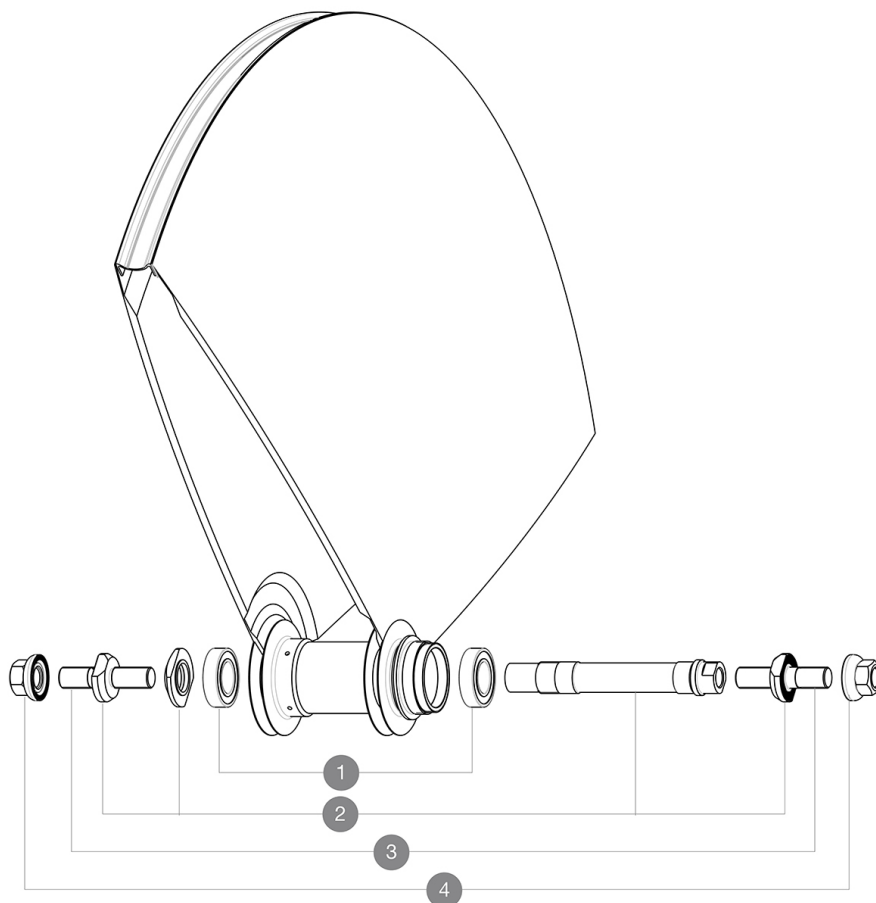

Pour optimiser la longévité des roues, Mavic recommande un poids maximal supporté par les roues de 120kg poids du vélo inclus
Dimensions de pneu recommandés : 21 Å 28Å mm
Minimum cog width : 7.5mm

RÉFÉRENCES ROUES

R98061 Comete Track Rio Rr

MOYEUR

1	M40129	KIT 2 BEARINGS 6902 15x28x7
2	M40128	KIT AXE ARRIERE COMETE PISTE + ECROU REGLAGE
3	V2390101	KIT OF 2 END BOLTS AXLE PART FOR COMETE TRACK
4	M40772	KIT ECROU/RONDELLE POUR ROUE ARRIERE COMETE PISTE

MAVIC Comete Track R10

LIVRE AVEC

Âcrous de serrage (M40124) 1	
Prolongateur de valve (118 952 01) 1	
Housse de roue (V24 801 01) 1	
Contre-Âcrou (323 971 01) 1	
Guide utilisateur	

SpÃ©cifications

JANTES

- Pneumatique : boyau

MOYEUX

- Corps : aluminium
 - MatÃ©riau de l'axe : aluminium
- Roulements Ã cartouche Ã tanches
Pignon fixe

VERSIONS

- Coloris : Noir uniquement

POIDS ROUES

Poids roue