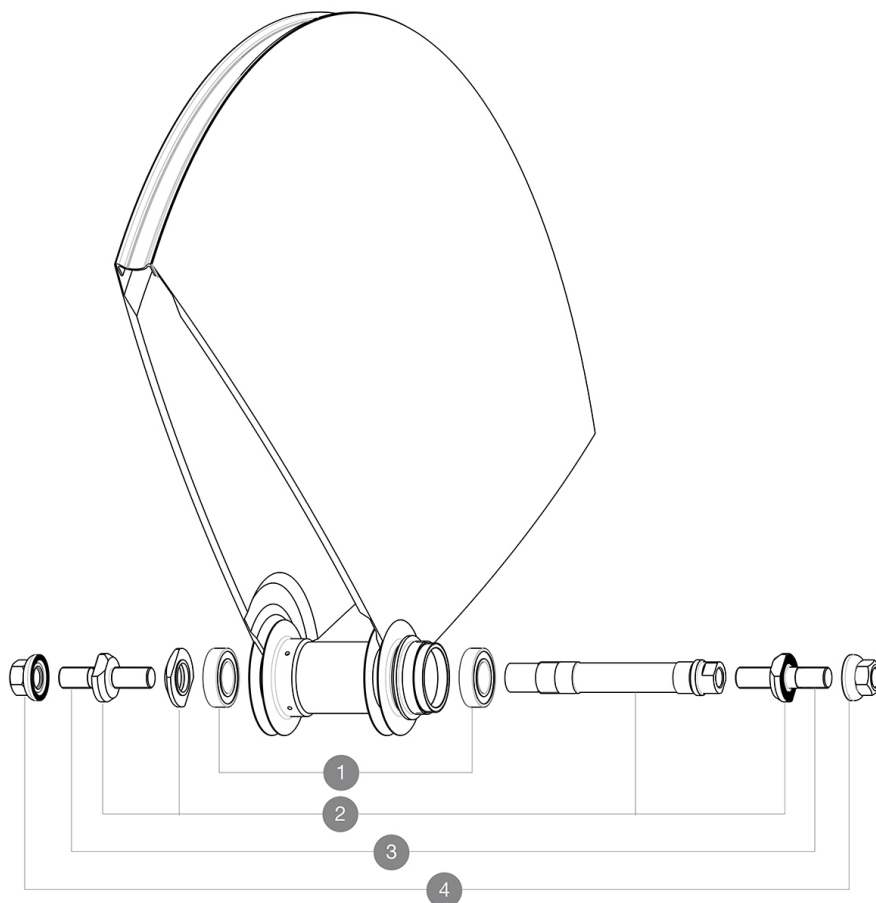

Um eine längere Lebensdauer der Laufräder zu erreichen, empfiehlt Mavic als Obergrenze für das Gesamtgewicht von Fahrer, Ausrüstung und Fahrrad 120 kg
Empfohlene Reifenbreite: 21 bis 28 mm
Mindest-Ritzelbreite: 7,5 mm

REFERENZEN RÄDER

R98061 Comete Track Rio Rr

HUB SHELLS

1	M40129	KIT 2 BEARINGS 6902 15x28x7
2	M40128	REAR COMETE TRACK AXLE + ADJT.NUT + FORK SUPPORTS
3	V2390101	KIT OF 2 END BOLTS AXLE PART FOR COMETE TRACK
4	M40772	NUT/WASHER KIT TRACK R.COMETE

MAVIC *Comete Track R10***GELIEFERT MIT**

Achsmuttern (M40124) 1	
Ventil-Verlängerung (118 952 01) 1	
LaufRad-Tasche (V24 801 01) 1	
Ritzel-Verschlussring (323 971 01) 1	
Bedienungsanleitung	

Specifications**FELGEN**

- **Bereifung** : Schlauchreifen

RADNABE

- **Nabenkörper** : Aluminium
 - **Achs-Material (VR und HR)** : Aluminium
- Gedichtete Industrielager
Schraubritzel

VERSIONS

- **Farbe** : Schwarz

RADGEWICHTE

Radgewicht