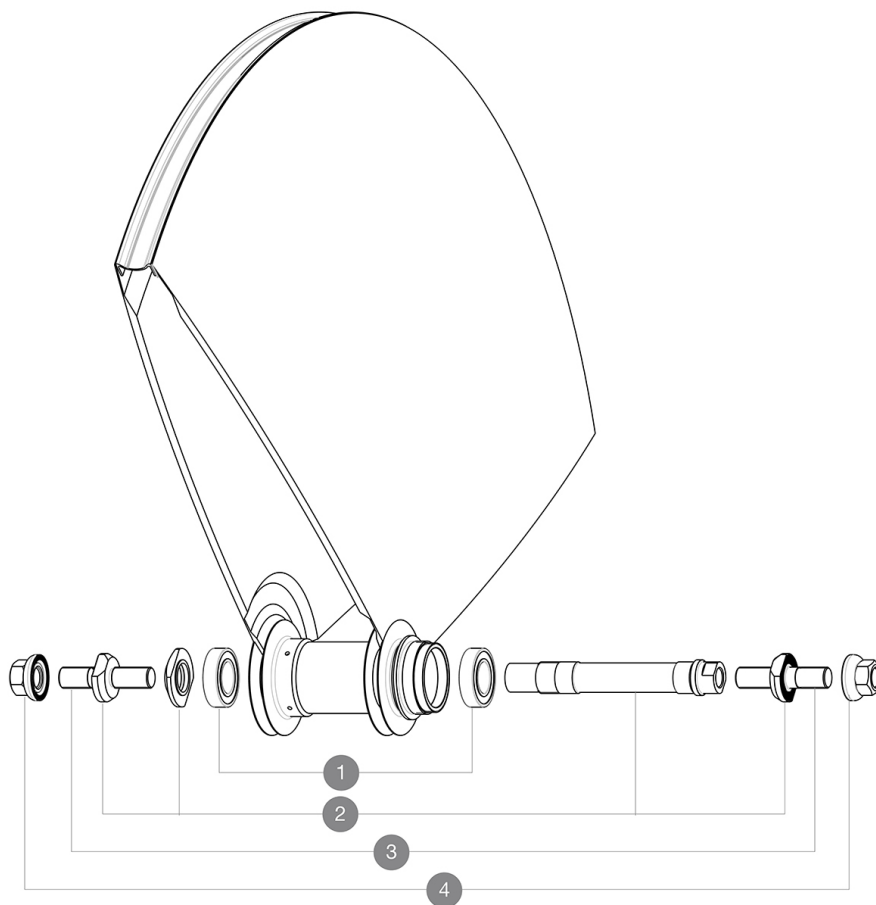

Um eine längere Lebensdauer der Laufräder zu erreichen, empfiehlt Mavic als Obergrenze für das Gesamtgewicht von Fahrer, Ausrüstung und Fahrrad 120 kg  
Empfohlene Reifenbreite: 21 bis 28 mm  
Mindest-Ritzelbreite: 7,5 mm

## REFERENZEN RÄDER

R98061 Comete Track Rio Rr

### HUB SHELLS

1	M40129	KIT 2 BEARINGS 6902 15x28x7
2	M40128	REAR COMETE TRACK AXLE + ADJT.NUT + FORK SUPPORTS
3	V2390101	KIT OF 2 END BOLTS AXLE PART FOR COMETE TRACK
4	M40772	NUT/WASHER KIT TRACK R.COMETE

### OPTIONS

32397101	Contre écrou piste pour Ellipse / Comète
----------	--

**MAVIC** *Comete Track R10***GELIEFERT MIT**

Achsmuttern (M40124) 1	
Ventil-Verlängerung (118 952 01) 1	
LaufRad-Tasche (V24 801 01) 1	
Ritzel-Verschlussring (323 971 01) 1	
Bedienungsanleitung	