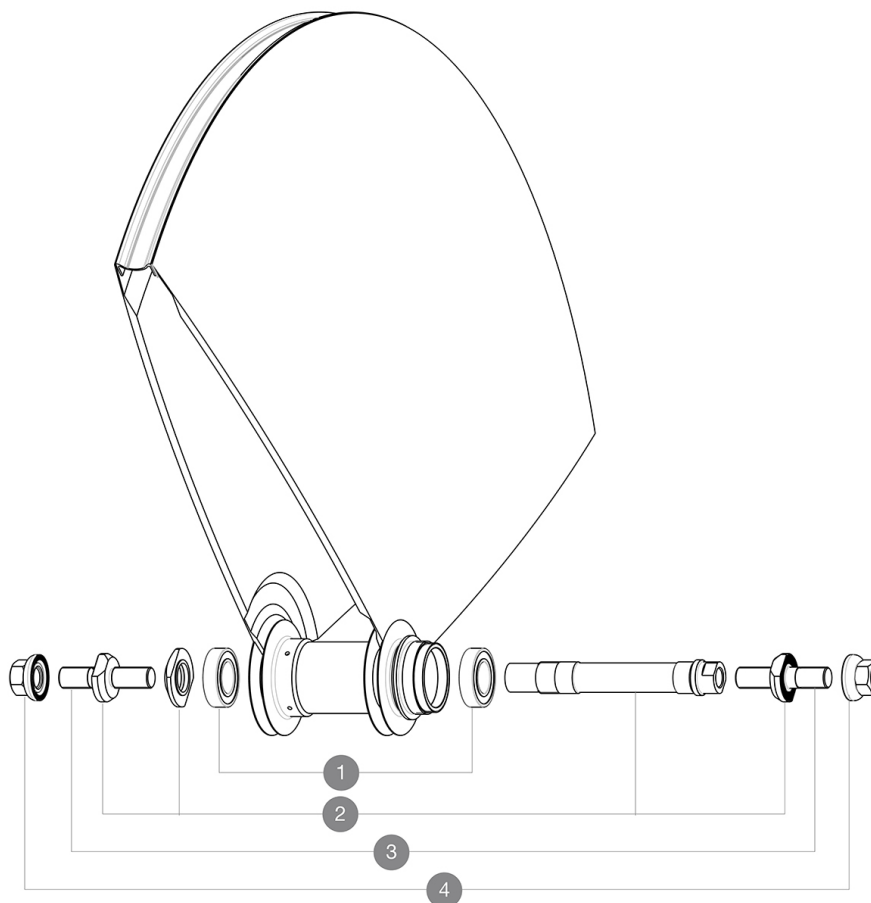

Para la mayor longevidad de la rueda, Mavic recomienda que el peso total soportado por las ruedas no exceda de los 120 kg, incluyendo la bicicleta
Medida de neumático recomendada: 21 a 28 mm
Minimum cog width : 7.5mm

RUEDAS REFERENCIAS

R98061 Comete Track Rio Rr

HUB SHELLS

1	M40129	KIT 2 BEARINGS 6902 15x28x7
2	M40128	REAR COMETE TRACK AXLE + ADJT.NUT + FORK SUPPORTS
3	V2390101	KIT OF 2 END BOLTS AXLE PART FOR COMETE TRACK
4	M40772	NUT/WASHER KIT TRACK R.COMETE

MAVIC *Comete Track R10***ENTREGADO CON**

Tuercas de sujeci3n (M40124) 1	
Extensi3n de v3lvula (118 952 01) 1	
Funda para rueda (V24 801 01) 1	
Contratuerca para pi3n fijo (323 971 01) 1	
Gu3a del usuario	

Specifications**LLANTAS**

- Neum3tico : tubular

BUJE DE LA RUEDA

- N3cleo : aluminio
- Material del eje : aluminio

Rodamientos sellados

Pi3n fijo

VERSIONS

- Color : solo Negro