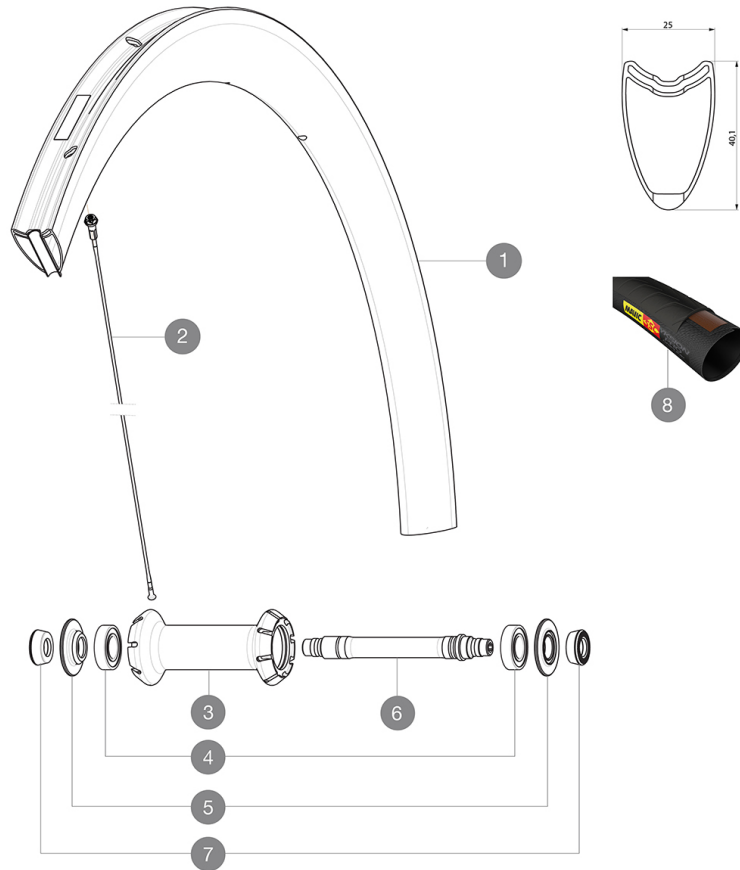

MAVIC *Cosmic Pro Carbon SL T***RÉFÉRENCES ROUES**

F70841 Cosmic Pro Car SL T Ft

CATÉGORIE ASTM 2A : route et tout-terrain avec des sauts de moins de 15 Å cm
 Pour optimiser la longévité des roues, Mavic recommande un poids maximal supporté par les roues de 120kg poids du vélo inclus
 Dimensions de pneu recommandés : 25 Å 32 Å mm
 Pression max. : 23 mm 8,7 bars - 125 PSI, 25/28 mm 7,7 bars - 110 PSI
 Pression max. : 25 Å mm 7,7 Å bars - 110 Å PSI

**JANTES**

&NBSP;:

1	V2406510	KIT FRONT RIM COSMIC PRO CARBON SL TUBULAR
---	----------	--

RAYONS

2	V3662201	KIT 12 FRT COSMIC PRO CARB SL T/C/UST & NDS CPC SL BUTTED AE
2	V2273901	KIT 9 FT BTD AERO SPK 271mm/ALU NIPPLE/WASHER - while stock