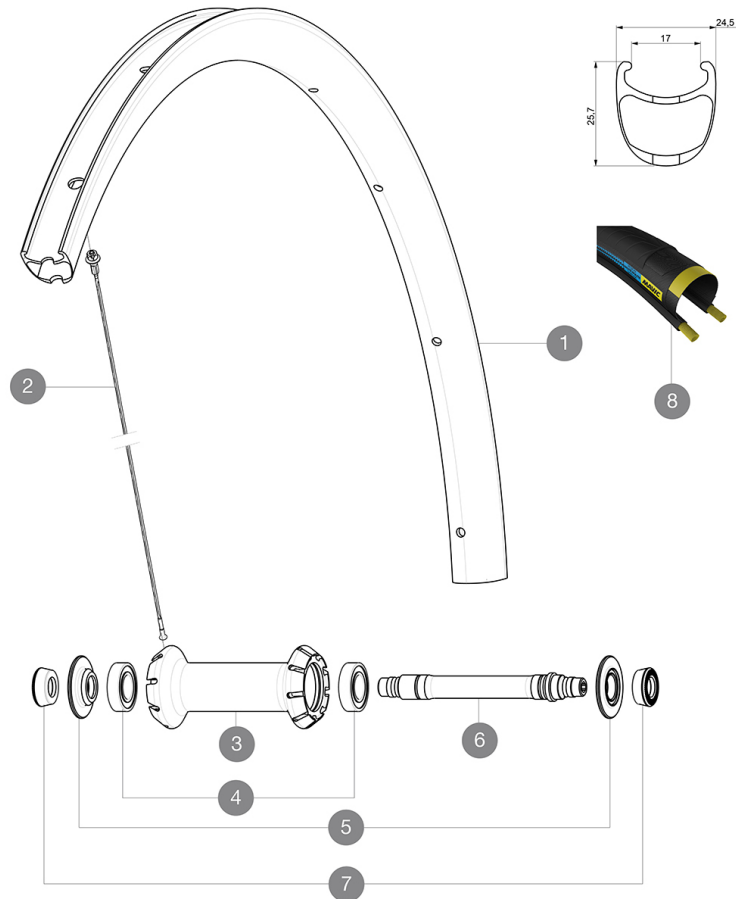

MAVIC Ksyrium Pro Carbon SL C HR

ASTM CATEGORIA 1 : solo strada

Per una maggiore durata della ruota, Mavic raccomanda di non superare il peso massimo di 120 kg supportato dalle ruote, bicicletta compresa

Dimensione pneumatico consigliata: da 25 a 32 mm

Pressione massima: 25 mm 7,7 bar - 110 PSI

REFERENZE RUOTE

F71131 KsyProCarbSLC HR Ft SV

RIMS

DIAM. FORO VALVOLA (MM): 6,5 :

1	V2737310	KIT FRONT RIM KSYRIUM PRO CARBON SL UST
1	V2409410	KIT FRT RIM KSYRIUM PRO CARBON SL Clinch HR - while stock la
	V3720101	25mm UST Tape for 19 to 22mm Road Rims
	V2690101	KIT CARBON RIM TAPE 21x622mm (SPECIAL RIM TAPE)

CERCHIONI

- **Materiale** : fibre di carbonio 3K
- **Altezza** : 25 mm
- **Foratura** : tradizionale
- **Superficie frenante** : carbonio con tecnologia TgMAX
- **Superficie frenante** : carbonio
- **Diametro foro valvola** : 6,5 mm
- **Pneumatico** : copertoncino
- **Larghezza interna** : 17 mm
- **Misura ETRTO** : 622x17C

RAGGI

- **Materiale** : acciaio
- **Forma** : a testa dritta, profilati, a doppio spessore
- **Nipples** : alluminio, ABS
- **Numero raggi** : 18 anteriori, 24 posteriori
- **Raggiatura** : anteriore radiale, posteriore Isopulse