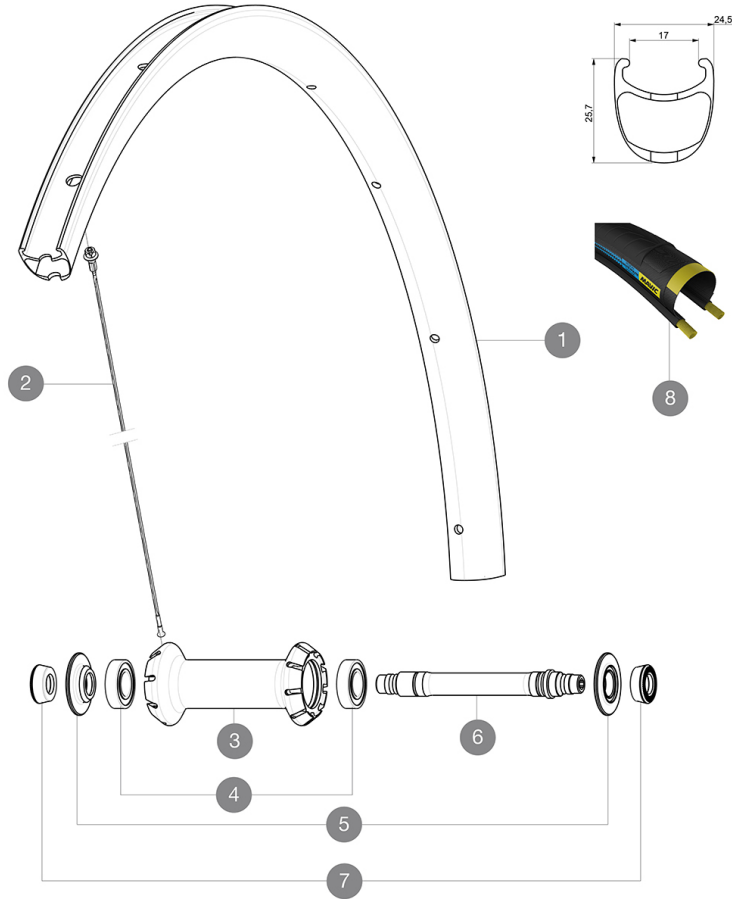

MAVIC *Ksyrium Pro Carbon SL C HR*

ASTM CATEGORIA 1 : solo strada

Per una maggiore durata della ruota, Mavic raccomanda di non superare il peso massimo di 120 kg supportato dalle ruote, bicicletta compresa

Dimensione pneumatico consigliata: da 25 a 32 mm

Pressione massima: 25 mm 7,7 bar - 110 PSI

REFERENZE RUOTE

F71131 KsyProCarbSLC HR Ft SV

**RIMS**

DIAM. FORO VALVOLA (MM): 6,5 :

1	V2737310	KIT FRONT RIM KSYRIUM PRO CARBON SL UST
1	V2409410	KIT FRT RIM KSYRIUM PRO CARBON SL Clinch HR - while stock la
	V3720101	25mm UST Tape for 19 to 22mm Road Rims
	V2690101	KIT CARBON RIM TAPE 21x622mm (SPECIAL RIM TAPE)

CERCHIONI

- **Materiale** : fibre di carbonio 3K
- **Altezza** : 25 mm
- **Foratura** : tradizionale
- **Superficie frenante** : carbonio con tecnologia TgMAX
- **Superficie frenante** : carbonio
- **Diametro foro valvola** : 6,5 mm
- **Pneumatico** : copertoncino
- **Larghezza interna** : 17 mm
- **Misura ETRTO** : 622x17C

RAGGI

- **Materiale** : acciaio
- **Forma** : a testa dritta, profilati, a doppio spessore
- **Nipples** : alluminio, ABS
- **Numero raggi** : 18 anteriori, 24 posteriori
- **Raggiatura** : anteriore radiale, posteriore Isopulse