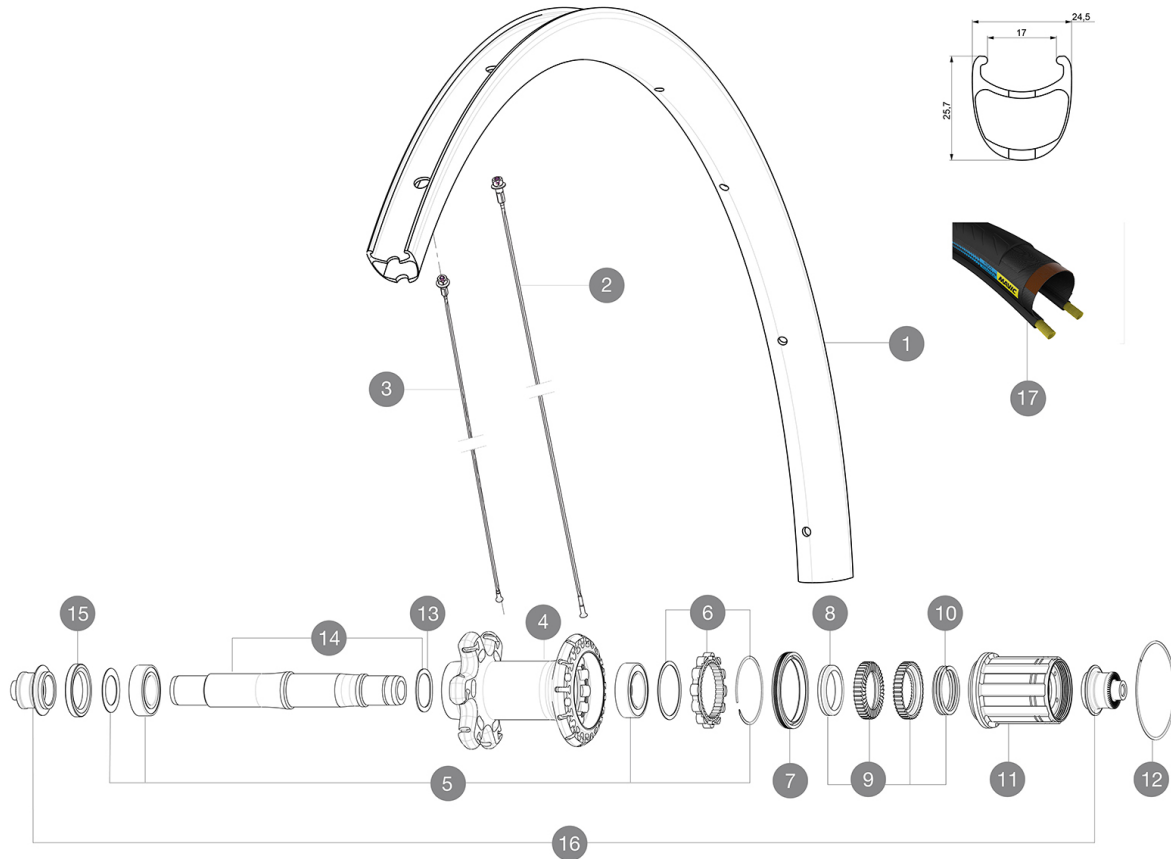

# MAVIC Ksyrium Pro Carbon SL C HR

ASTM-KATEGORIE 1: fÄ¼r den Einsatz auf asphaltierten Strassen und Wegen  
Um eine längere Lebensdauer der Laufräder zu erreichen, empfiehlt Mavic als Obergrenze fÄ¼r das Gesamtgewicht von Fahrer, Ausrüstung und Fahrrad 120 kg  
Empfohlene Reifenbreite: 25 bis 32 mm  
Max. Reifendruck: 25 mm - 7,7 bar / 110 PSI

## REFERENZEN RÄDER

R98701 KsyProCarbSLC HR Rr SV

### SPEICHEN

- Material : Stahl
- Speichen : gerade, mit Aero-Profil, doppel-dickend
- Speichennippel : Aluminium, selbstsichernd
- Speichenzahl : vorne 18, hinten 24
- Einspeichung : radial (VR), Isopulse (HR)

### RADGEWICHTE

Radgewicht 775