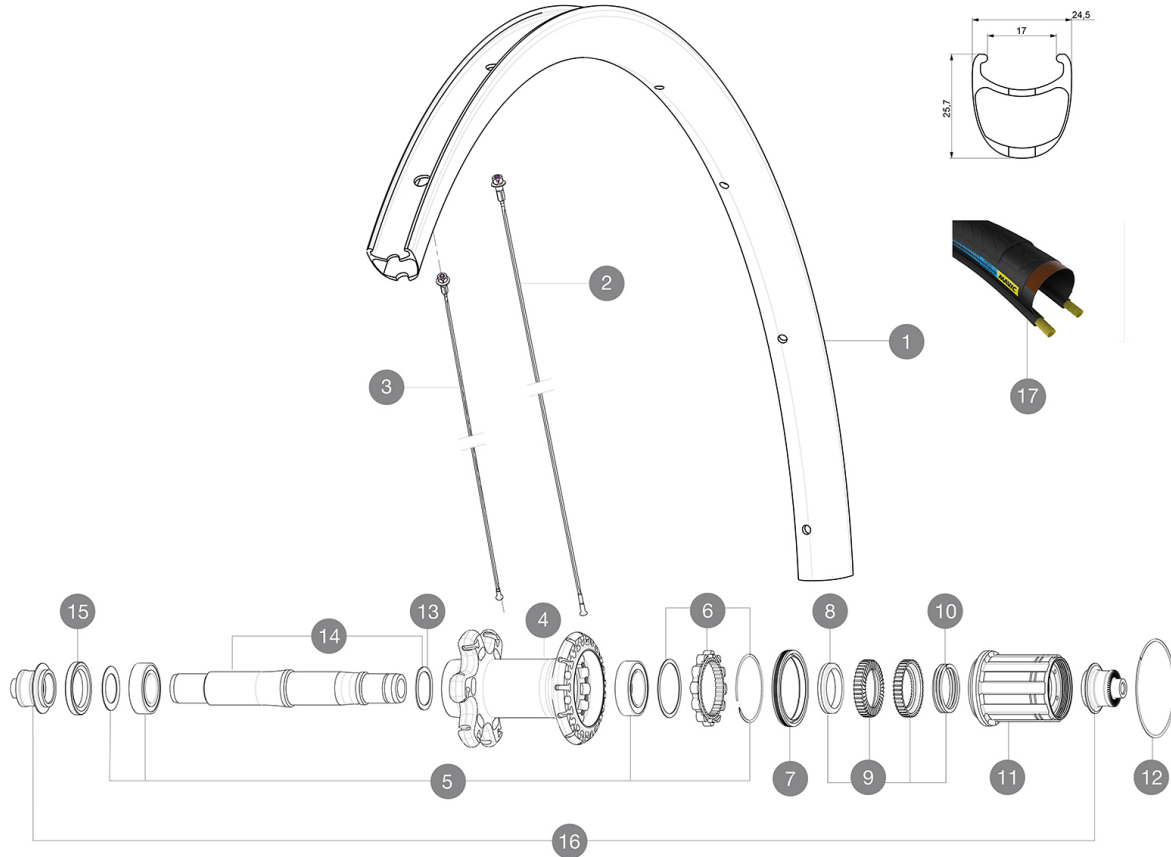

Dimensione pneumatico consigliata: da 25 a 32 mm

Pressione massima: 25 mm 7,7 bar - 110 PSI

REFERENZE RUOTE

R98701 KsyProCarbSLC HR Rr SV

RIMS

DIAM. FORO VALVOLA (MM): 6,5 :

1	V2737513	KIT REAR RIM KSYRIUM PRO CARBON SL UST
1	V2409513	KIT RR RIM KSYRIUM PRO CARBON SL Cinch HR - while stock las
	V3720101	25mm UST Tape for 19 to 22mm Road Rims
	V2690101	KIT CARBON RIM TAPE 21x622mm (SPECIAL RIM TAPE)

CERCHIONI

- **Materiale** : fibre di carbonio 3K
- **Altezza** : 25 mm
- **Foratura** : tradizionale
- **Superficie frenante** : carbonio con tecnologia TgMAX
- **Superficie frenante** : carbonio
- **Diametro foro valvola** : 6,5 mm
- **Pneumatico** : copertoncino
- **Larghezza interna** : 17 mm
- **Misura ETRTO** : 622x17C

RAGGI

- **Materiale** : acciaio
- **Forma** : a testa dritta, profilati, a doppio spessore
- **Nipples** : alluminio, ABS
- **Numero raggi** : 18 anteriori, 24 posteriori
- **Raggiatura** : anteriore radiale, posteriore Isopulse

PESI RUOTE

Peso della ruota 775