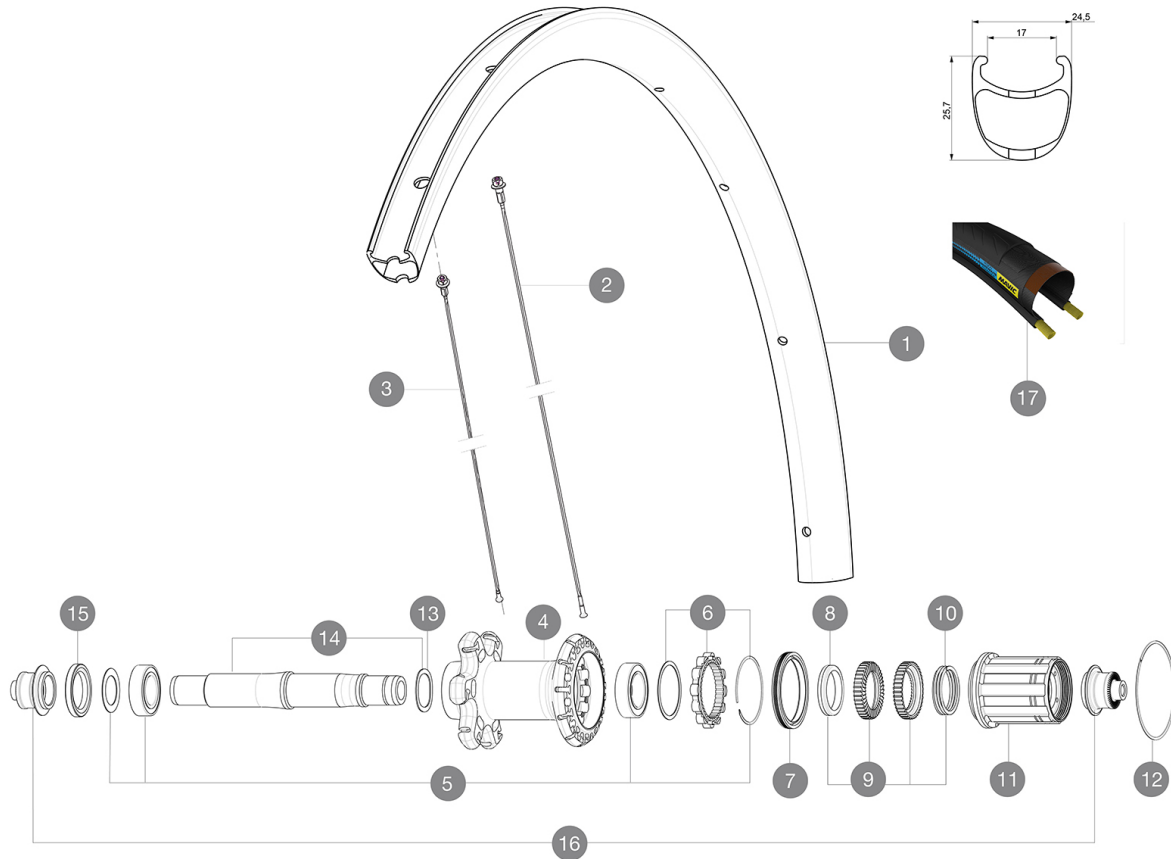

MAVIC *Ksyrium Pro Carbon SL C HR*

ASTM CATEGORIA 1 : solo strada

Per una maggiore durata della ruota, Mavic raccomanda di non superare il peso massimo di 120 kg supportato dalle ruote, bicicletta compresa

Dimensione pneumatico consigliata: da 25 a 32 mm

Pressione massima: 25 mm 7,7 bar - 110 PSI

REFERENZE RUOTE

R98701 KsyProCarbSLC HR Rr SV

RIMS

DIAM. FORO VALVOLA (MM): 6,5 :

1	V2737513	KIT REAR RIM KSYRIUM PRO CARBON SL UST
1	V2409513	KIT RR RIM KSYRIUM PRO CARBON SL Clinch HR - while stock las
	V3720101	25mm UST Tape for 19 to 22mm Road Rims
	V2690101	KIT CARBON RIM TAPE 21x622mm (SPECIAL RIM TAPE)

SPOKES

2	V3663201	KIT 12 DS KSY PRO CARB SL UST/UST Disc/C Disc/T Disc BUTTED
2	V2271401	KIT 12 DS KSYRIUM PRO CARB SL T SPOKE 273mm - while stock la
3	V2273101	KIT 1 FRT 285mm + 1 FRT 291mm + 1 RR DRIVE SIDE 273mm ZICRAL
3	V2271501	KIT 12 FT KSY PRO CARB SL D/NDS KSY PRO CARB SL SPK 291mm -
3	V3663301	KIT 12 FRT KSYR PRO CARB SL UST Disc + NDS KSYR PRO CARB SL

HUB SHELLS

4	N/A	CORPO MOZZO
5	V2560101	KIT ID360 BEARINGS 15/26/7 + 17/28/7
5	V2540301	KIT REAR BEARINGS 17x28x7 & 15x26x7
6	V2252701	KIT ID360 INSERT SHAPED EAR LOBE > 2017
7	V2251601	ID360 SEAL + GREASE
8	V2500501	Kit 3 ID360 pad for noise reduction
9	V2251701	ID360 2 RATCHETS + SPRING + GREASE
10	V2251801	KIT 3 ID360 ROAD SPRINGS
11	V3430101	HG11 Freewheel Body ID360

12	V2252201	KIT 2 REAR HUB RETENTION RINGS 48mm
13	V2251501	3 ID360 WAVE WASHERS
14	V2251201	ID360 AXLE UB
15	V2251001	KIT ID360 HUB THREADED CAP UB+DISC 6 BOLTS (large) - while s

TYRES

17	39436025	Yksion Pro PowerLink HR

ADAPTERS

16	B4989401	Rear axle adapters 9mm QR