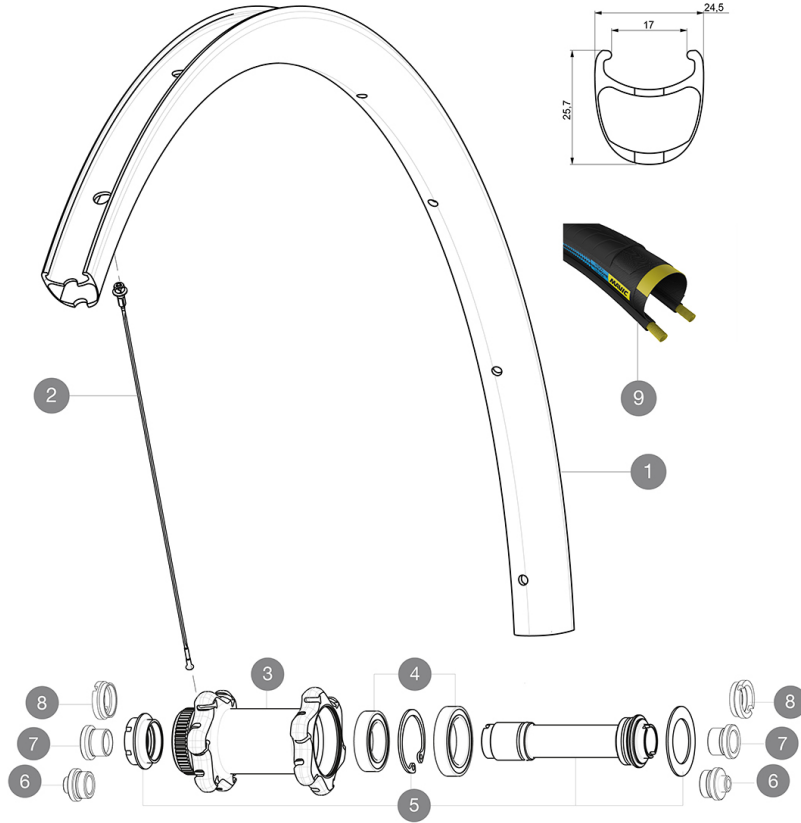

MAVIC Ksyrium Pro Carbon SLC Disc HR

REFERENZEN RÄDER

F70851 KPCarbSLCD12x100FICLHRSV

ASTM-KATEGORIE 1: fÄ¼r den Einsatz auf asphaltierten Strassen und Wegen
Um eine lÄngere Lebensdauer der LaufrÄder zu erreichen, empfiehlt Mavic als Obergrenze fÄ¼r das Gesamtgewicht von Fahrer, AusrÄstung und Fahrrad 120 kg
Empfohlene Reifenbreite: 25 bis 32 mm
Max. Reifendruck: 25 mm - 7,7 bar / 110 PSI

RIMS

VENTILLOCH Ä (MM): 6,5 :

1	V2734010	KIT FRONT RIM KSYRIUM PRO CARBON SL UST DISC
1	V2409810	KIT FT RIM KSYRIUM PRO CARBON SL Clinch DISC HR - white stoc
	V2620101	UST RIM TAPE 25mm (for 21-24mm wide rim)
	V2690101	KIT CARBON RIM TAPE 21x622mm (SPECIAL RIM TAPE)

Specifications

FELGEN

- **Material** : 3K-Carbon
- **ProfilhÄ¼he** : 25 mm
- **Felgenbohrungen** : herkÄ¼mmlich
- Felgenprofil fÄ¼r Scheibenbremsen optimiert
- **Ventilloch-Durchmesser** : 6,5 mm
- **Bereifung** : Drahtreifen
- **Innenbreite** : 17 mm
- **ETRTO-GrÄ¼sse** : 622x17c

SPEICHEN

- **Material** : Stahl
- **Speichen** : gerade, mit Aero-Profil, doppel-dickend
- **Speichennippel** : Aluminium, selbstsichernd
- **Speichenzahl** : je 24 vorne und hinten
- **Einspeichung** : 2fach gekreuzt (VR), Isopulse (HR)