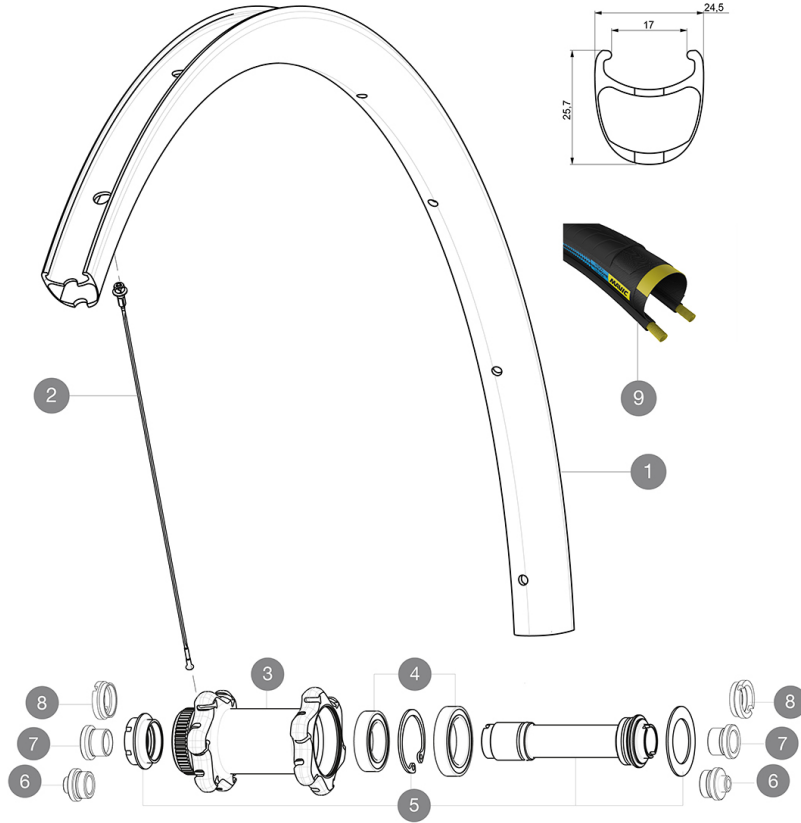

MAVIC Ksyrium Pro Carbon SLC Disc HR

ASTM CATEGORIA 1 : solo strada
Per una maggiore durata della ruota, Mavic raccomanda di non superare il peso massimo di 120 kg supportato dalle ruote, bicicletta compresa
Dimensione pneumatico consigliata: da 25 a 32 mm
Pressione massima: 25 mm 7,7 bar - 110 PSI

REFERENZE RUOTE

F70851 KPCarbSLCD12x100FICLHRSV

RIMS

DIAM. FORO VALVOLA (MM): 6,5 :

1	V2734010	KIT FRONT RIM KSYRIUM PRO CARBON SL UST DISC
1	V2409810	KIT FT RIM KSYRIUM PRO CARBON SL Clinch DISC HR - white sto
	V2620101	UST RIM TAPE 25mm (for 21-24mm wide rim)
	V2690101	KIT CARBON RIM TAPE 21x622mm (SPECIAL RIM TAPE)

Specifications

CERCHIONI

- **Materiale** : fibre di carbonio 3K
 - **Altezza** : 25 mm
 - **Foratura** : tradizionale
- Profilo specifico per freni a disco
- **Diametro foro valvola** : 6,5 mm
 - **Pneumatico** : copertoncino
 - **Larghezza interna** : 17 mm
 - **Misura ETRTO** : 622x17C

RAGGI

- **Materiale** : acciaio
- **Forma** : a testa dritta, profilati, a doppio spessore
- **Nipples** : alluminio, ABS
- **Numero raggi** : 24 anteriori e posteriori
- **Raggiatura** : anteriore incrocio in 2Å°, posteriore Isopulse