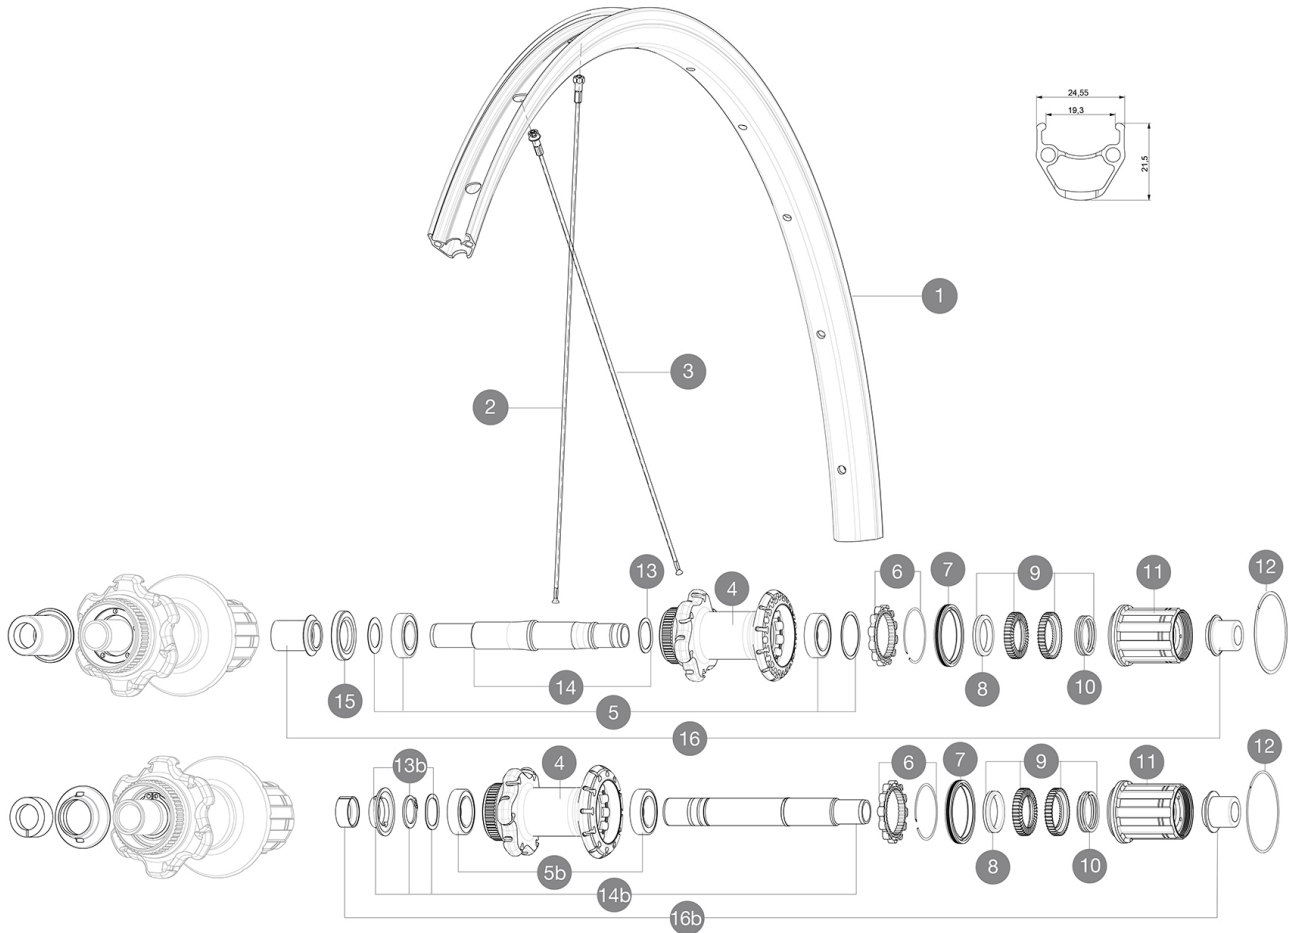

MAVIC **Aksium Disc Allroad TA 650b**

ASTM CATEGORIA 2 : strada e fuoristrada con salti fino a 15 cm

Per una maggiore durata della ruota, Mavic raccomanda di non superare il peso massimo di 120 kg supportato dalle ruote, bicicletta compresa

Dimensione pneumatico consigliata: da 25 a 32 mm

Dimensione pneumatico consigliata: da 28 mm a 42 mm

Pressione max.: 30mm 5,8 bar - 85 PSI / 40 mm 4,5 bar - 65PSI

REFERENZE RUOTE

R99031 AksAIRD650bRr 12x142 SV M11

RIMS

&NBSP;:

1	V2730415	KIT FRONT/REAR RIM AKSIUM ALLROAD 650B

SPOKES

2	V2275401	KIT 10 REAR DRIVE SIDE AKSIUM DISC 12mm ROUND SPOKES 276mm +
3	V2276201	KIT 12 REAR DRIVE SIDE AKSIUM DISC 650B 12mm ROUND SPOKES 25

HUB SHELLS

4	N/A	CORPO MOZZO
5	V2560201	KIT ID360 BEARINGS 15/28/7 + 17/28/7
	M40076	HUB BEARINGS 17x30x7 6903 x 2
6	V2252701	KIT ID360 INSERT SHAPED EAR LOBE > 2017
7	V2251601	ID360 SEAL + GREASE
8	V2500501	Kit 3 ID360 pad for noise reduction
9	V2251701	ID360 2 RATCHETS + SPRING + GREASE
10	V2251801	KIT 3 ID360 ROAD SPRINGS
11	V3430101	HG11 Freewheel Body ID360
11	V4000101	HG11 STEEL ROAD FREE HUB BODY ID360 - while stock last
12	V2252201	KIT 2 REAR HUB RETENTION RINGS 48mm
13	V2251501	3 ID360 WAVE WASHERS
	V2560501	KIT ADJUST. SYSTEM QRM AUTO ID360 for 17x28x7 bearing
14	V2252901	KIT ID360 CENTER LOCK 135/142mm AXLE WITH CIRCLIP

15	V2253401	KIT 3 ID360 DUST PROTECTOR FOR DISC AXLE

ADAPTERS

16	B4989901	Rear Axle Adapters 12/142 CL