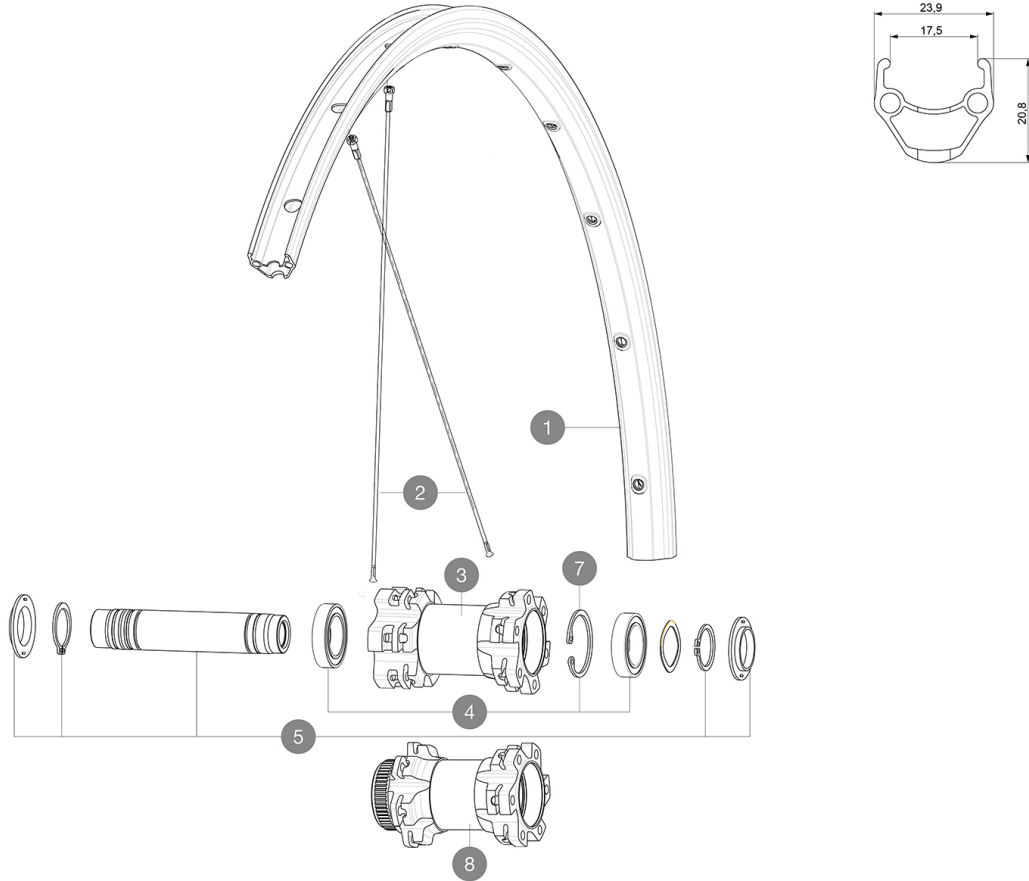

MAVIC Aksium Disc TA

1
2018
FRONT

CATÉGORIE ASTM A 24 : route et tout-terrain avec des sauts de moins de 15 Å cm
Pour optimiser la longévité des roues, Mavic recommande un poids maximal supporté par les roues de 120kg poids du vélo inclus
Dimensions de pneu recommandés : 25 Å 32 Å mm
Pression max. : 23 mm 8,7 bars - 125 PSI, 25/28 mm 7,7 bars - 110 PSI

RÉFÉRENCES ROUES

F73871 Aks18D6B Ft12x100SV

F73881 Aks18DCLFt12x100SV

JANTES

 :

1 V2290815 JANTE AVT/ARR AKSIUM ONE DISC

RAYONS

2 V2277201 KIT 12 FRONT 9/12mm AKSIUM DISC ALLROAD 700 ROUND SPOKE 296m

MOYEUX

4 99688501 KIT ROULEMENT MOYEUX 9/15 D6T
5 V2371801 KIT FRONT AXLE 12mm L1 + WAVED WASHER + CLIP

OPTIONS

V2371901 KIT FRONT AXLE MTB L1 QRM AUTO 15x100mm

ADAPTATEURS

V2390801 KIT 2 FORK RESTS FRONT AXLE MTB QRM AUTO
V2680301 Kit Ft Road Adapter 12 >> 9mm