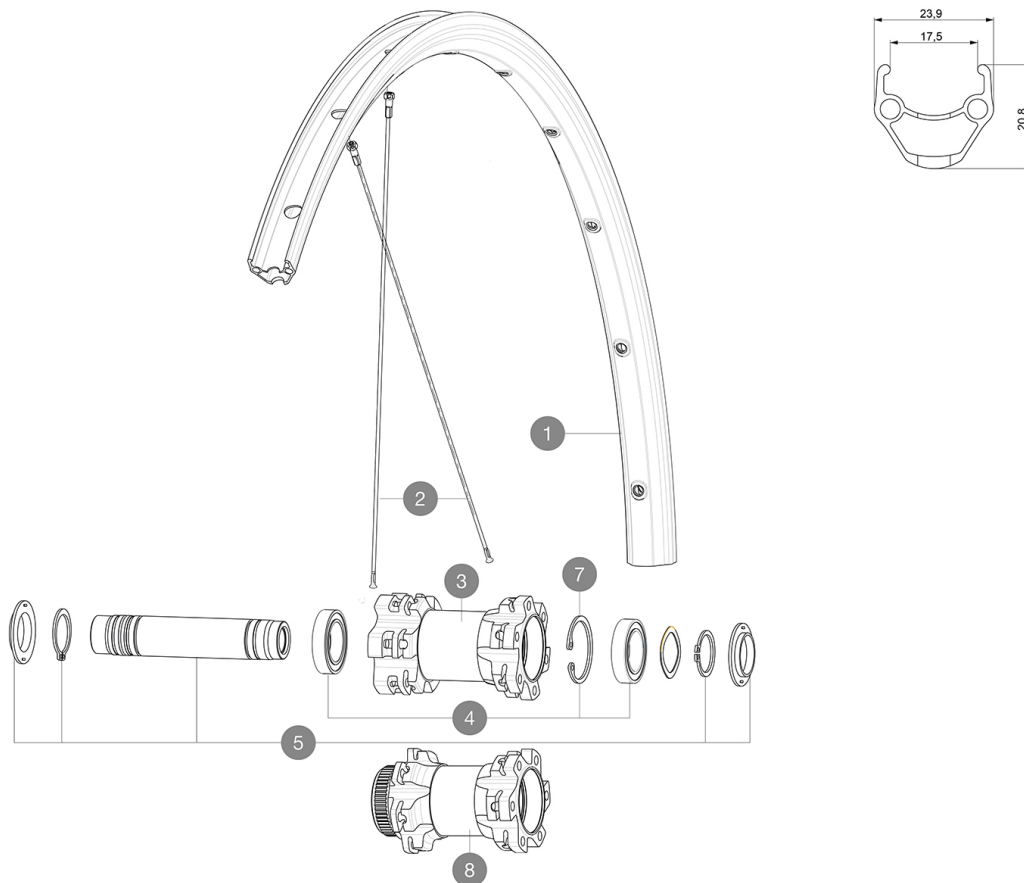

MAVIC Aksium Disc TA

1
2018
FRONT

CATÉGORIE ASTM 2A : route et tout-terrain avec des sauts de moins de 15 Å cm
Pour optimiser la longévité des roues, Mavic recommande un poids maximal supporté par les roues de 120kg poids du vélo inclus
Dimensions de pneu recommandés : 25 Å 32 Å mm
Pression max. : 23 mm 8,7 bars - 125 PSI, 25/28 mm 7,7 bars - 110 PSI

RÉFÉRENCES ROUES

F73871 Aks18D6B Ft12x100SV

F73881 Aks18DCLFt12x100SV

JANTES

 :

1 V2290815 JANTE AVT/ARR AKSIUM ONE DISC

RAYONS

2 V2277201 KIT 12 FRONT 9/12mm AKSIUM DISC ALLROAD 700 ROUND SPOKE 296m

MOYEUX

4 99688501 KIT ROULEMENT MOYEU 9/15 D6T
5 V2371801 KIT FRONT AXLE 12mm L1 + WAVED WASHER + CLIP

OPTIONS

V2371901 KIT FRONT AXLE MTB L1 QRM AUTO 15x100mm

ADAPTATEURS

V2390801 KIT 2 FORK RESTS FRONT AXLE MTB QRM AUTO
V2680301 Kit Ft Road Adapter 12 >> 9mm