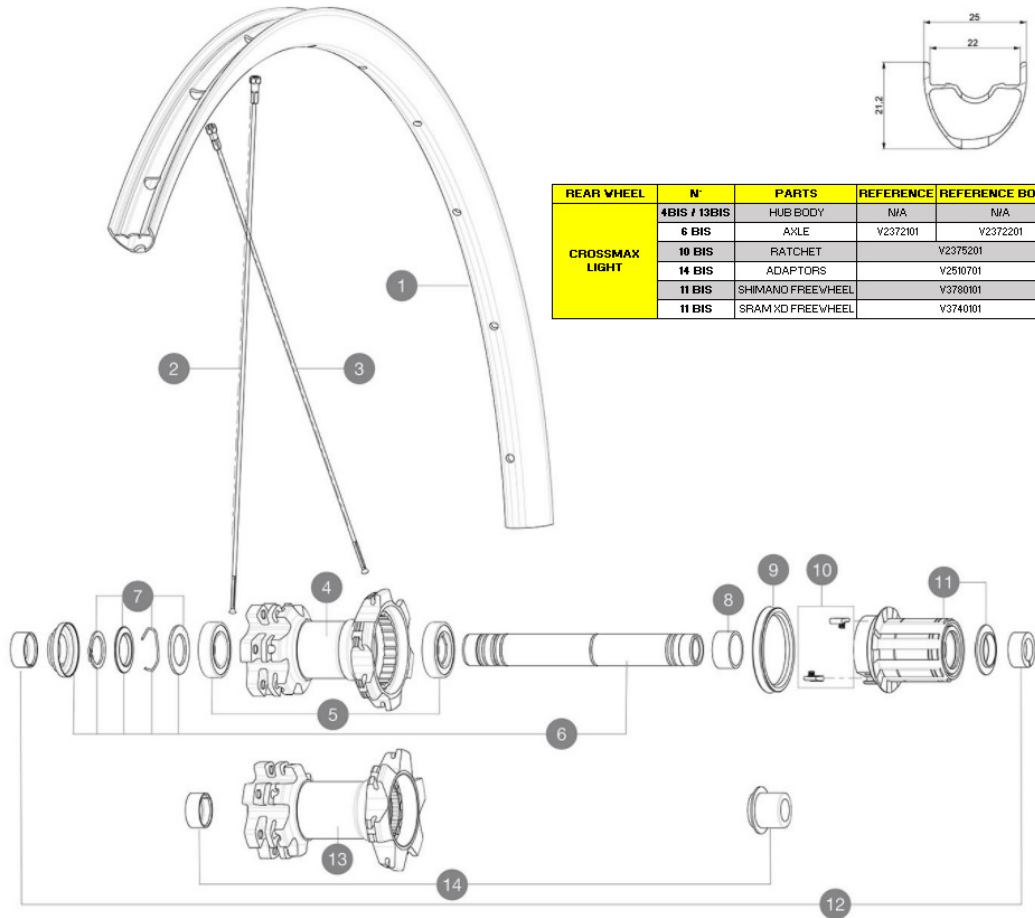

Recommended tyre sizes: 36 mm to 64 mm (1.4" to 2.5")

REFERENCES WHEELS

R22151	XmxLght27,5BstRr	R22441	XmxLght27,5RrBstXD
R22431	Xmx Lght 27,5 Rr XD	R22141	Xmx Lght 27,5 Rr

REAR WHEEL	N°	PARTS	REFERENCE	REFERENCE BOOST
CROSSMAX LIGHT	4 BIS / 13 BIS	HUB BODY	N/A	N/A
	6 BIS	AXLE	V2372101	V2372201
	10 BIS	RATCHET		V2375201
	14 BIS	ADAPTORS		V2510701
	11 BIS	SHIMANO FREEWHEEL		V3780101
	11 BIS	SRAM XD FREEWHEEL		V3740101

RIMS

&NBSP;:

1	V2318015	KIT FRONT/REAR RIM CROSSMAX LIGHT 27,5" 22TSS
	V2620101	UST RIM TAPE 25mm (for 21-24mm wide rim)

SPOKES

2	V2385301	KIT 12 FT/NDS CROSSMAX LIGHT 27,5" SPK 278mm
3	V2385101	KIT 12 DS CROSSMAX LIGHT 27,5" SPK 275mm

Specifications

RIMS

- **Material** : S6000 Aluminum
- **Joint** : SUP
- **Drilling** : traditional
- **Valve hole diameter** : 6.5 mm
- **Tyre** : UST Tubeless and tubetype
- **Internal width** : 22 mm
- **ETRTO size 27.5"** : 584x22TSS
- **ETRTO size 29"** : 622x22TSS

VERSIONS

- **Color** : Black only
- **Disc standard** : 6 Bolts only
- **Hub width** : Boost (front 110, rear 148) or Non-Boost (front 100, rear 135/142)

WHEEL WEIGHTS

Weight Rear 27.5": 895
Weight Rear 29": 935