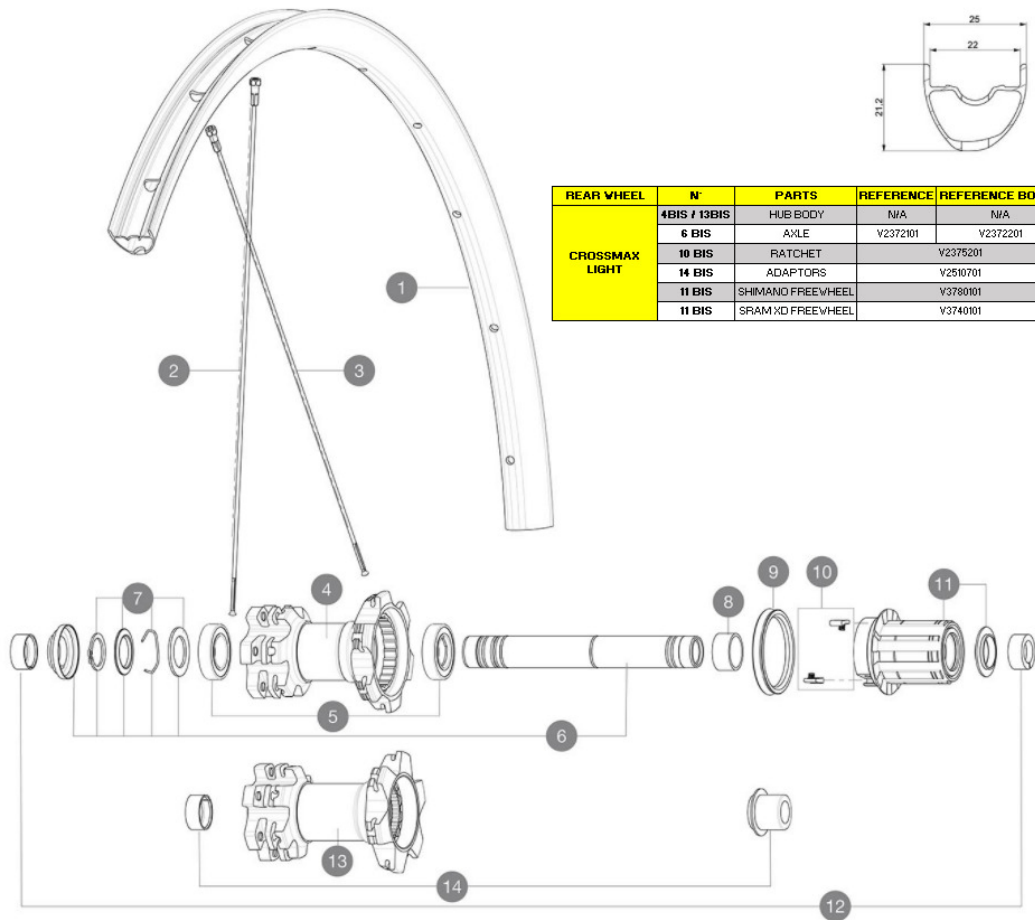

Recommended tyre sizes: 36 mm to 64 mm (1.4" to 2.5")

REFERENCES WHEELS

R22151	XmxLght27,5BstRr	R22441	XmxLght27,5RrBstXD
R22431	Xmx Lght 27,5 Rr XD	R22141	Xmx Lght 27,5 Rr

REAR WHEEL	N°	PARTS	REFERENCE	REFERENCE BOOST
CROSSMAX LIGHT	4 BIS / 13 BIS	HUB BODY	N/A	N/A
	6 BIS	AXLE	V2372101	V2372201
	10 BIS	RATCHET		V2375201
	14 BIS	ADAPTORS		V2510701
	11 BIS	SHIMANO FREEWHEEL		V3780101
	11 BIS	SRAM XD FREEWHEEL		V3740101

RIMS

&NBSP;:

1	V2318015	KIT FRONT/REAR RIM CROSSMAX LIGHT 27,5" 22TSS
	V2620101	UST RIM TAPE 25mm (for 21-24mm wide rim)

SPOKES

2	V2385301	KIT 12 FT/NDS CROSSMAX LIGHT 27,5" SPK 278mm
3	V2385101	KIT 12 DS CROSSMAX LIGHT 27,5" SPK 275mm

Specifications

RIMS

- **Material** : S6000 Aluminum
- **Joint** : SUP
- **Drilling** : traditional
- **Valve hole diameter** : 6.5 mm
- **Tyre** : UST Tubeless and tubetype
- **Internal width** : 22 mm
- **ETRTO size 27.5"** : 584x22TSS
- **ETRTO size 29"** : 622x22TSS

VERSIONS

- **Color** : Black only
- **Disc standard** : 6 Bolts only
- **Hub width** : Boost (front 110, rear 148) or Non-Boost (front 100, rear 135/142)

WHEEL WEIGHTS

Weight Rear 27.5": 895
Weight Rear 29": 935