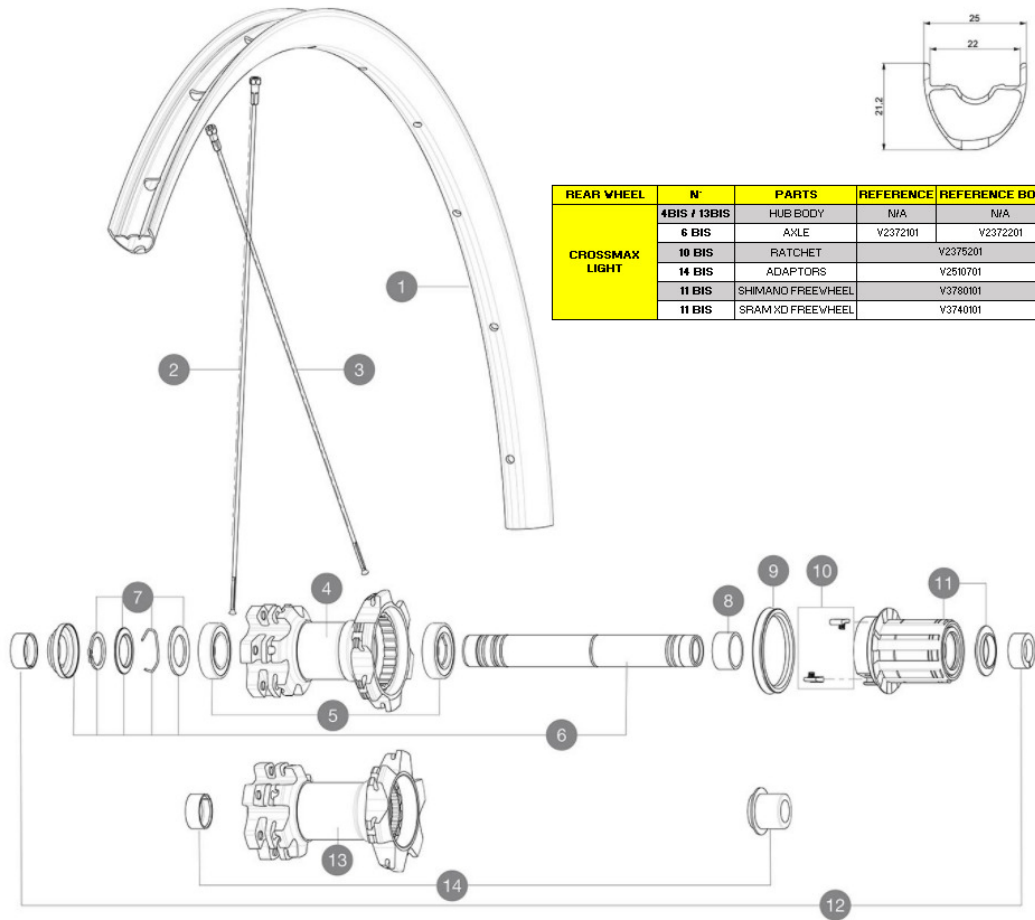

**REFERENCES WHEELS**

R22171	XmxLght29RrBst	R22461	XmxLght29RrBstXD
R22451	Xmx Lght 29 Rr XD	R22161	Xmx Lght 29 Rr

REAR WHEEL	N°	PARTS	REFERENCE	REFERENCE BOOST
<b>CROSSMAX LIGHT</b>	4 BIS / 13 BIS	HUB BODY	N/A	N/A
	6 BIS	AXLE	V2372101	V2372201
	10 BIS	RATCHET		V2375201
	14 BIS	ADAPTORS		V2510701
	11 BIS	SHIMANO FREEWHEEL		V3780101
	11 BIS	SRAM XD FREEWHEEL		V3740101

N/A HUB BODY

**ADAPTORS**

14	V2510701	ID360V2RrAxleAdapt12x142/148
----	----------	------------------------------

### SPOKES

- **Material** : steel
- **Shape** : straight pull, round, double butted
- **Count** : 24 front and rear
- **Lacing** : front and rear crossed 2

### WHEEL WEIGHTS