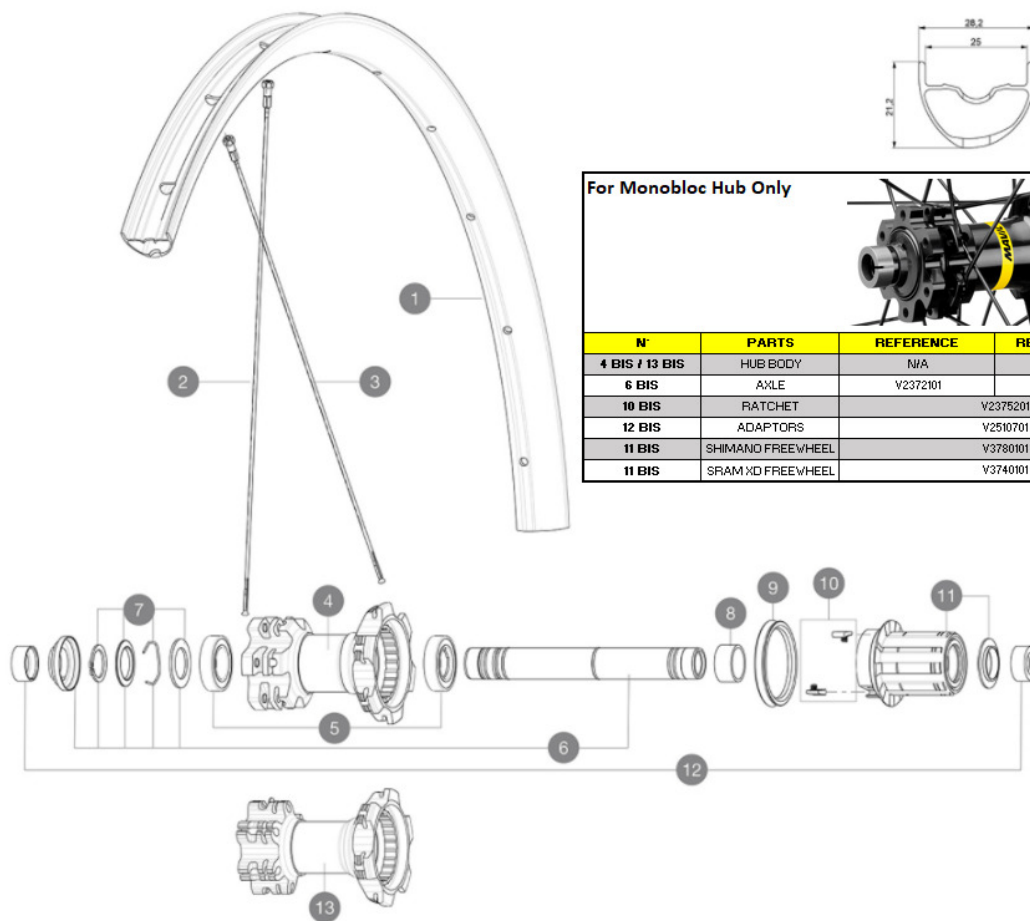

REFERENCES WHEELS

R17381	Xa29Rr	R22681	Xa 29 Rr XD
R18031	Xa29RrBst	R22691	Xa 29 Rr Bst XD

For Monobloc Hub Only

N°	PARTS	REFERENCE	REFERENCE BOOST
4 BIS / 13 BIS	HUB BODY	N/A	N/A
6 BIS	AXLE	V2372101	V2372201
10 BIS	RATCHET		V2375201
12 BIS	ADAPTORS		V2510701
11 BIS	SHIMANO FREEWHEEL		V3780101
11 BIS	SRAM XD FREEWHEEL		V3740101

Specifications

RIMS

- **Material** : S6106 alloy
- **Joint** : SUP
- **Drilling** : traditional
- **Valve hole diameter** : 6.5 mm
- **Tyre** : UST Tubeless and tubetype
- **Internal width** : 25 mm
- **ETRTO size 27.5"** : 584x25TSS
- **ETRTO size 29"** : 622x25TSS

Hookless profile

Use with Mavic Tubeless Tape

SPOKES

- **Material** : steel
- **Shape** : straight pull, round
- **Count** : 24 front and rear
- **Lacing** : front and rear crossed 2

WHEEL HUB

- **Front and rear bodies** : aluminum
- **Axle material** : aluminum
- **Front bearings** : auto adjust sealed cartridge bearings (QRM Auto), Rear bearings sealed cartridge bearings (QRM)
- **Freewheel** : TS-2 alloy

VERSIONS

- **Disc standard** : 6 Bolts only
- **Hub width** : Boost (front 110, rear 148) or Non-Boost (front 100, rear 135/142)

WHEEL WEIGHTS