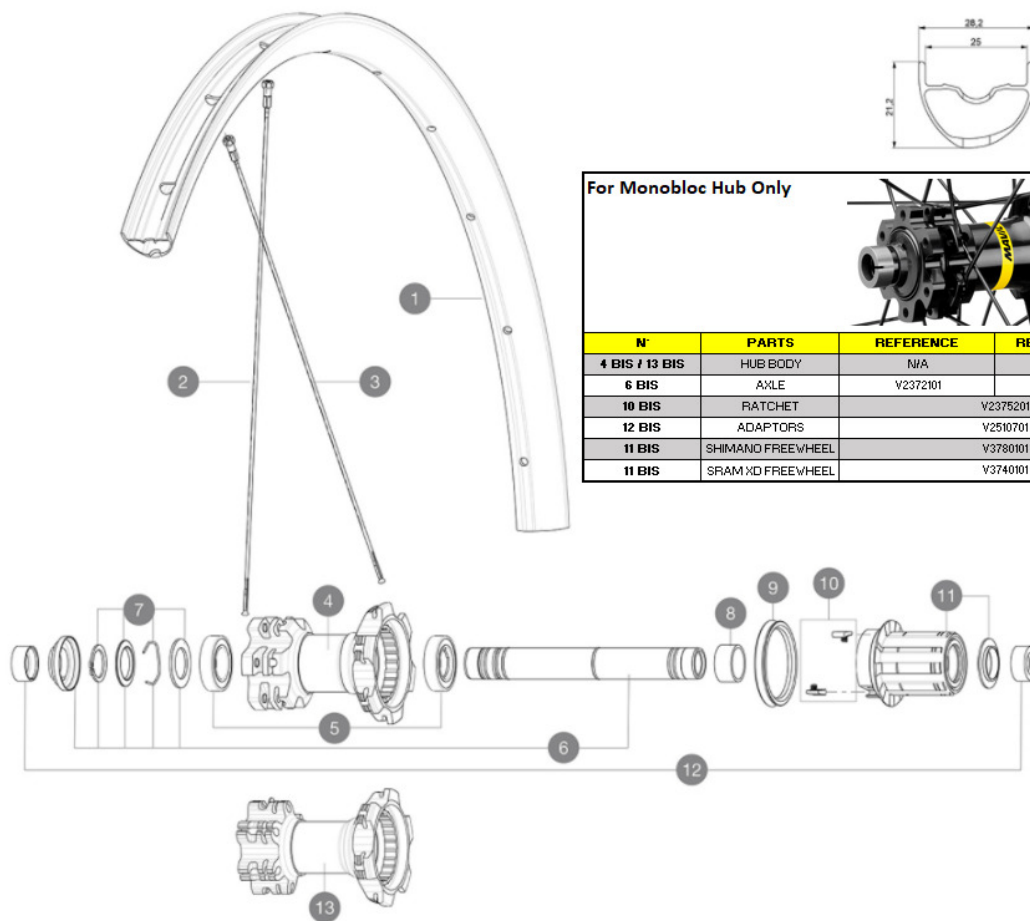

REFERENCES WHEELS

R17381	Xa29Rr	R22681	Xa 29 Rr XD
R18031	Xa29RrBst	R22691	Xa 29 Rr Bst XD

For Monobloc Hub Only

N°	PARTS	REFERENCE	REFERENCE BOOST
4 BIS / 13 BIS	HUB BODY	N/A	N/A
6 BIS	AXLE	V2372101	V2372201
10 BIS	RATCHET		V2375201
12 BIS	ADAPTORS		V2510701
11 BIS	SHIMANO FREEWHEEL		V3780101
11 BIS	SRAM XD FREEWHEEL		V3740101

Specifications
RIMS

- **Material** : S6106 alloy
- **Joint** : SUP
- **Drilling** : traditional
- **Valve hole diameter** : 6.5 mm
- **Tyre** : UST Tubeless and tubetype
- **Internal width** : 25 mm
- **ETRTO size 27.5"** : 584x25TSS
- **ETRTO size 29"** : 622x25TSS

Hookless profile

Use with Mavic Tubeless Tape

SPOKES

- **Material** : steel
- **Shape** : straight pull, round
- **Count** : 24 front and rear
- **Lacing** : front and rear crossed 2

WHEEL HUB

- **Front and rear bodies** : aluminum
- **Axle material** : aluminum
- **Front bearings** : auto adjust sealed cartridge bearings (QRM Auto), Rear bearings sealed cartridge bearings (QRM)
- **Freewheel** : TS-2 alloy

VERSIONS

- **Disc standard** : 6 Bolts only
- **Hub width** : Boost (front 110, rear 148) or Non-Boost (front 100, rear 135/142)

WHEEL WEIGHTS