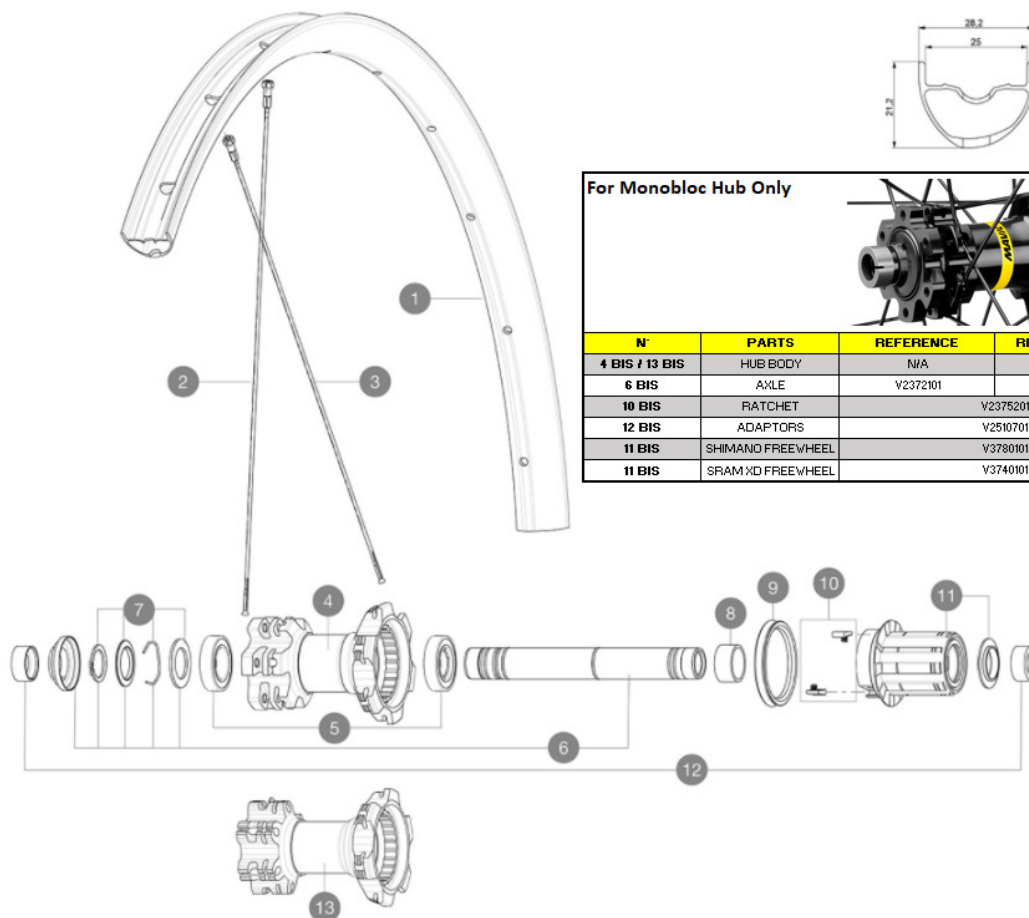

REFERENCES WHEELS

R17381	Xa29Rr	R22681	Xa 29 Rr XD
R18031	Xa29RrBst	R22691	Xa 29 Rr Bst XD

For Monobloc Hub Only

N°	PARTS	REFERENCE	REFERENCE BOOST
4 BIS / 13 BIS	HUB BODY	N/A	N/A
6 BIS	AXLE	V2372101	V2372201
10 BIS	RATCHET		V2375201
12 BIS	ADAPTORS		V2510701
11 BIS	SHIMANO FREEWHEEL		V3780101
11 BIS	SRAM XD FREEWHEEL		V3740101

Specifications

RIMS

- **Material** : S6106 alloy
- **Joint** : SUP
- **Drilling** : traditional
- **Valve hole diameter** : 6.5 mm
- **Tyre** : UST Tubeless and tubetype
- **Internal width** : 25 mm
- **ETRTO size 27.5"** : 584x25TSS
- **ETRTO size 29"** : 622x25TSS

Hookless profile

Use with Mavic Tubeless Tape

SPOKES

- **Material** : steel
- **Shape** : straight pull, round
- **Count** : 24 front and rear
- **Lacing** : front and rear crossed 2

WHEEL HUB

- **Front and rear bodies** : aluminum
- **Axle material** : aluminum
- **Front bearings** : auto adjust sealed cartridge bearings (QRM Auto), Rear bearings sealed cartridge bearings (QRM)
- **Freewheel** : TS-2 alloy

VERSIONS

- **Disc standard** : 6 Bolts only
- **Hub width** : Boost (front 110, rear 148) or Non-Boost (front 100, rear 135/142)

WHEEL WEIGHTS