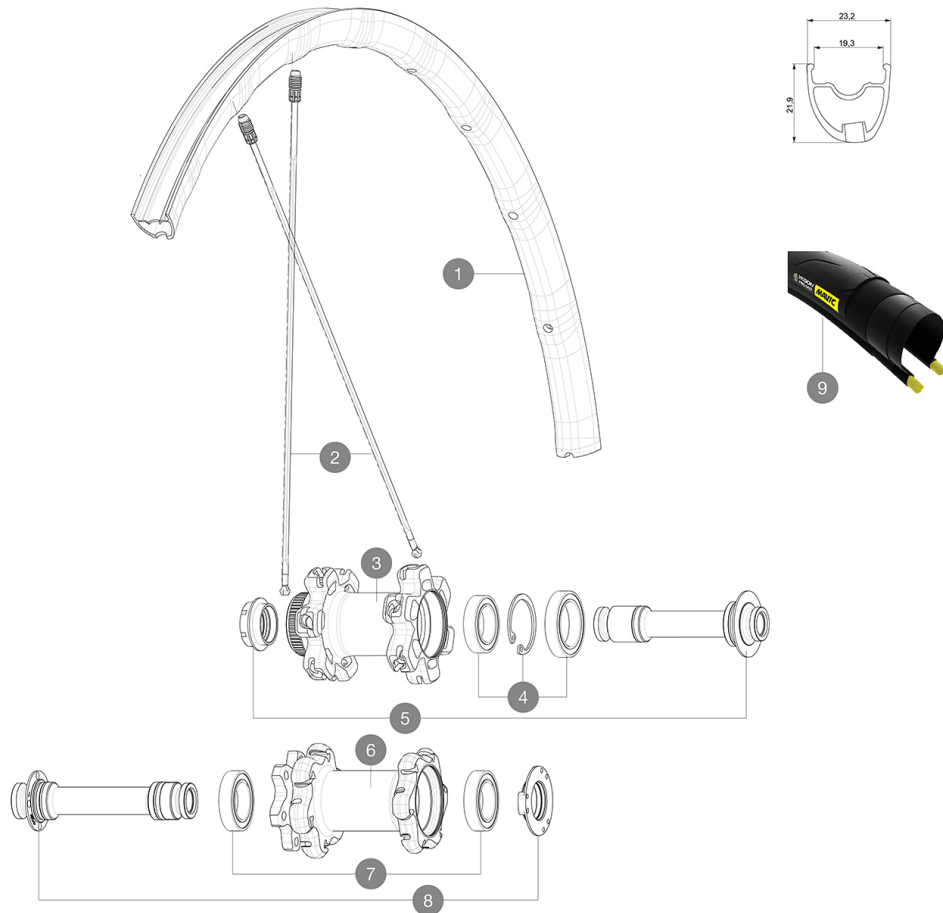

# MAVIC Ksyrium Pro Disc UST

CATÉGORIE ASTM 2A : route et tout-terrain avec des sauts de moins de 15 cm  
 Pour optimiser la longévité des roues, Mavic recommande un poids maximal supporté par les roues de 120kg poids du vélo inclus  
 Dimensions de pneu recommandées : 25 Å 32 Å mm  
 Pression max. : se référer aux indications sur la roue et le pneu. Si elles sont différentes, choisir la plus faible.  
 Pression max. tubeless : 25 mm 6 bars - 87 PSI, 28 mm 5 bars - 70 PSI Pression max. tubetype : 25/28 mm 7,7 bars - 110 PSI

## RÉFÉRENCES ROUES

F75801 KsyPro UST D6B12x100Ft

F75811 KsyPro UST DCL12x100Ft

## JANTES

&amp;nbsp;::

1	V2731610	KIT FRONT RIM KSYRIUM PRO DISC UST 19C
---	----------	--