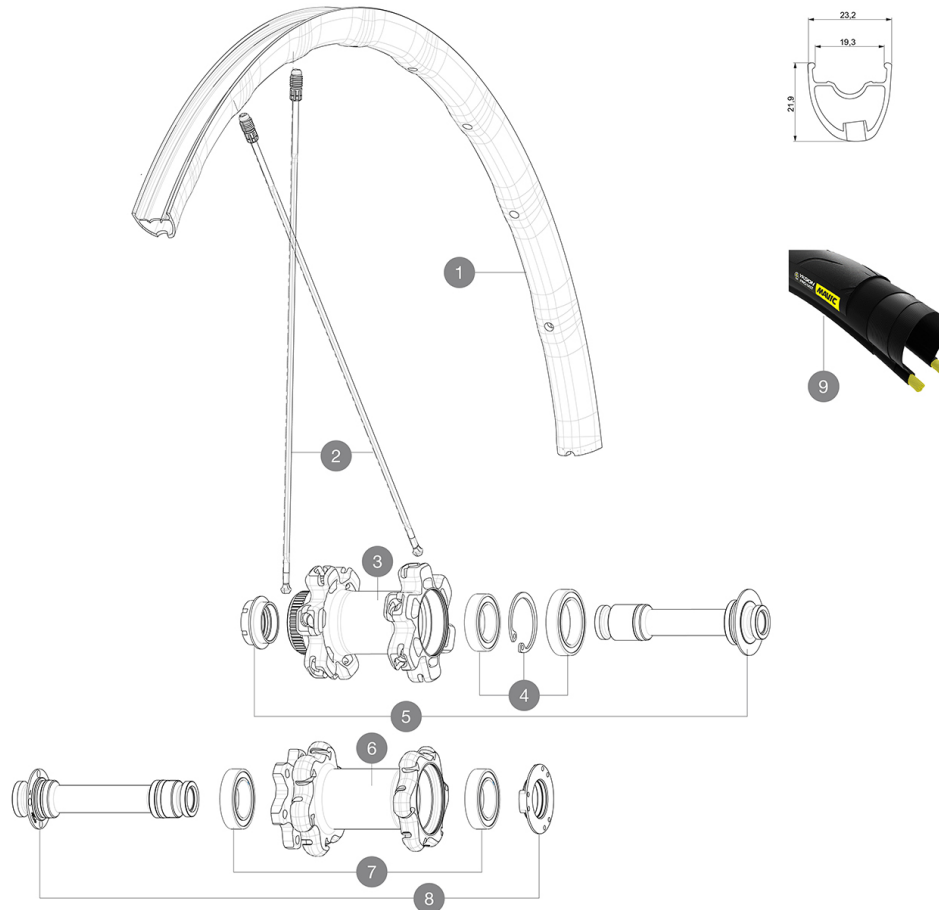

MAVIC Ksyrium Pro Disc UST

ASTM-KATEGORIE 2: fÄ¼r den Einsatz auf Strassen und im Gelände mit SprÄ¼ngen bis zu einer HÄ¼he von 15 cm

Um eine lÄ¼ngere Lebensdauer der LaufrÄ¼der zu erreichen, empfiehlt Mavic als Obergrenze fÄ¼r das Gesamtgewicht von Fahrer, AusrÄ¼stung und Fahrrad 120 kg

Empfohlene Reifenbreite: 25 bis 32 mm

Max. Reifenluftdruck: siehe Angaben auf Laufrad und Reifen. Wenn diese abweichen, gilt stets der niedrigere Wert!

Max. Reifendruck: Tubeless 25 mm - 6,0 bar / 87 PSI; Tubeless 28 mm - 5,0 bar / 70 PSI; mit Schlauch 25/28 mm - 7,7 bar / 110 PSI

REFERENZEN RÄ¼DER

F75801 KsyPro UST D6B12x100Ft

F75811 KsyPro UST DCL12x100Ft

RIMS

&NBSP::

1 V2731610 KIT FRONT RIM KSYRIUM PRO DISC UST 19C

SPOKES

2 V2730515 KIT 1 FT/1 NDS STAMPED BTD ALU SPOKE 291.5mm - while stock I
2 V2272501 12 FRT + REAR NON-DRIVE SIDE SPOKES 291,5mm KSYRIUM PRO ALLR

HUB SHELLS

3 N/A NABENKÖRPER
4 99688601 BEARING KIT 9/15 DCL HUB 20x32x7 6804 + 25x37x7 6805
5 V2390701 KIT FRONT 12mm AXLE QRM+ CL
6 N/A NABENKÖRPER
7 V2560401 KIT ID360 2 BEARINGS 17x28x7 + CIRCLIP + WAVED WASHER (QRM A
8 V2390601 KIT FRONT 12mm AXLE QRM+ 6B

OPTIONS

V2252401 MY16 FRONT AXLE ROAD DISC 9/12/15 CENTER LOCK
V2252301 MY16 FRONT AXLE ROAD DISC 9/12/15 INT

TYRES

9 39938825 Yksion Pro UST 700x25

ADAPTERS

B4104401 15mm FT Road Axle Adapters 16
V2680301 "Kit Ft Road Adapter 12 >> 9mm"