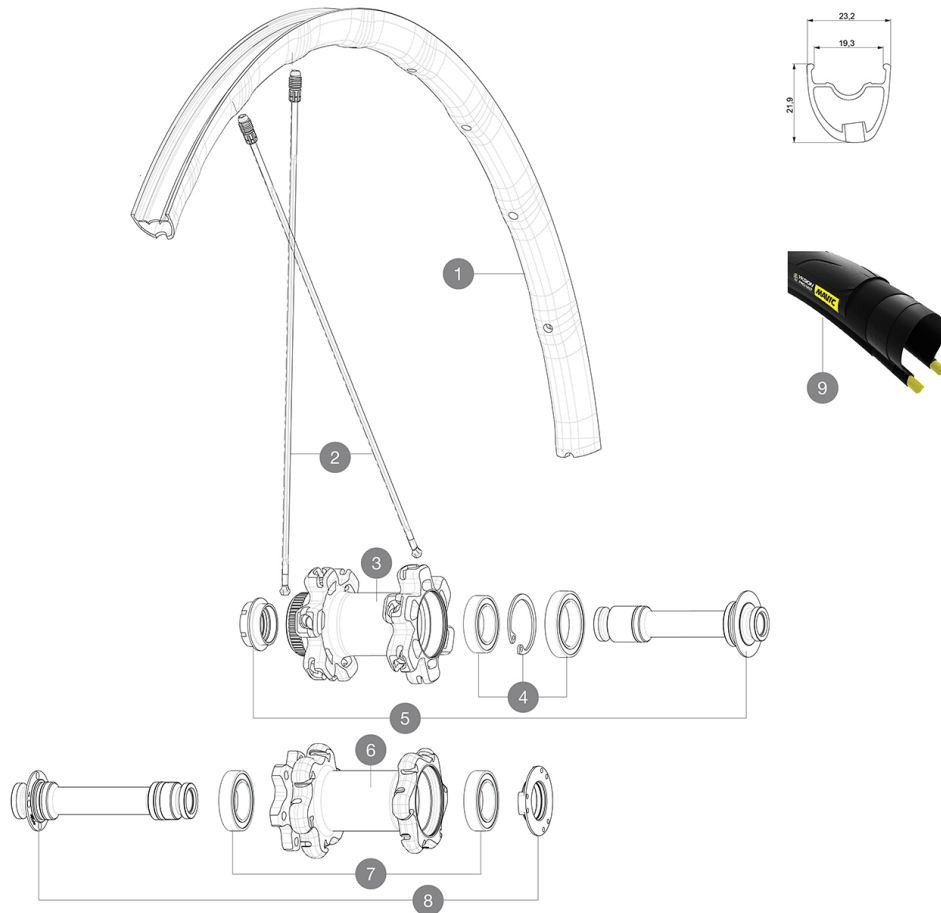

MAVIC Ksyrium Pro Disc UST

CATEGORÍA ASTM 2: carretera y MTB con saltos de menos de 15 cm

Para la mayor longevidad de la rueda, Mavic recomienda que el peso total soportado por las ruedas no exceda de los 120 kg, incluyendo la bicicleta

Medida de neumático recomendada: 25 a 32 mm

Presión máxima: consulta las indicaciones en la rueda y el neumático. Si son distintas, utiliza la menor de las dos.

Presión máxima tubeless: 25 mm 6 bar - 87 PSI, 28 mm 5 bar - 70 PSI. Presión máxima con cámara: 25/28 mm 7,7 bar - 110 PSI

RUEDAS REFERENCIAS

F75801 KsyPro UST D6B12x100Ft

F75811 KsyPro UST DCL12x100Ft

RIMS

&NBSP::

1 V2731610 KIT FRONT RIM KSYRIUM PRO DISC UST 19C

SPOKES

2 V2730515 KIT 1 FT/1 NDS STAMPED BTD ALU SPOKE 291.5mm - while stock l
2 V272501 12 FRT + REAR NON-DRIVE SIDE SPOKES 291,5mm KSYRIUM PRO ALLR

HUB SHELLS

3 N/A CUERPO DE BUJE
4 99688601 BEARING KIT 9/15 DCL HUB 20x32x7 6804 + 25x37x7 6805
5 V2390701 KIT FRONT 12mm AXLE QRM+ CL
6 N/A CUERPO DE BUJE
7 V2560401 KIT ID360 2 BEARINGS 17x28x7 + CIRCLIP + WAVED WASHER (QRM A
8 V2390601 KIT FRONT 12mm AXLE QRM+ 6B

OPTIONS

V2252401 MY16 FRONT AXLE ROAD DISC 9/12/15 CENTER LOCK
V2252301 MY16 FRONT AXLE ROAD DISC 9/12/15 INT

TYRES

9 39938825 Yksion Pro UST 700x25

ADAPTERS

B4104401 15mm FT Road Axle Adapters 16
V2680301 "Kit Ft Road Adapter 12 >> 9mm"