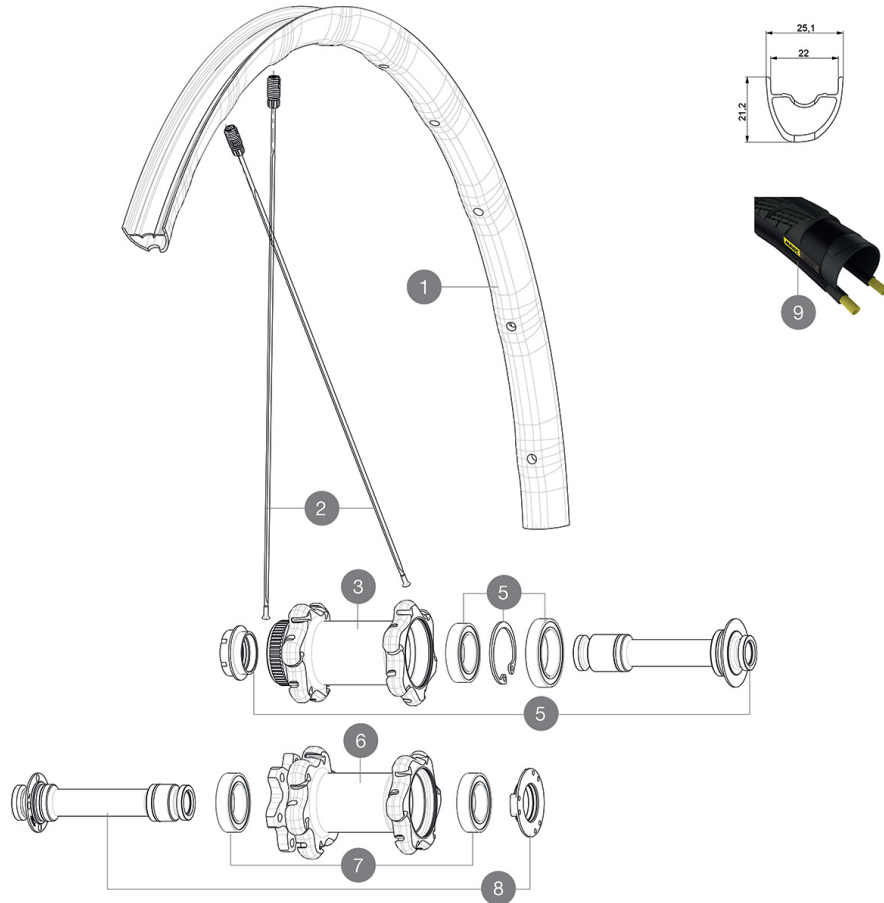

MAVIC Allroad Elite UST Disc

1
2018
FRONT

CATÉGORIE ASTM 2A : route et tout-terrain avec des sauts de moins de 15 cm
Pour optimiser la longévité des roues, Mavic recommande un poids maximal supporté par les roues de 120kg poids du vélo inclus
Dimensions de pneus recommandés : 28 mm à 62 mm (1,1 à 2,5 pouces)
Pression max. : se référer aux indications sur la roue et le pneu. Si elles sont différentes, choisir la plus faible.
Pression max. : 30 mm 5,8 bars - 85 PSI / 40 mm 4,5 bars - 65 PSI

RÉFÉRENCES ROUES

F75901	Allroad EI D6B 12x100 Ft	F75921	Allroad EI DCL 12x100 Ft
--------	--------------------------	--------	--------------------------

JANTES

 NBSP;:

1	V2733610	KIT FRONT RIM ALLROAD ELITE DISC UST While Stocks lasts
	V2620101	UST RIM TAPE 25mm (for 21-24mm wide rim)

RAYONS

2	V2273201	KIT 12 FRT/NON DRIVE SIDE BUTTED SPOKE 297mm
---	----------	--

MOYEURS

3	N/A	CORPS DE MOYEU
4	99688601	BEARING KIT 9/15 DCL HUB 20x32x7 6804 + 25x37x7 6805
5	V2390701	KIT FRONT 12mm AXLE QRM+ CL
6	N/A	CORPS DE MOYEU
7	V2560401	KIT ID360 2 BEARINGS 17x28x7 + CIRCLIP + WAVED WASHER (QRM A
8	V2390601	KIT FRONT 12mm AXLE QRM+ 6B