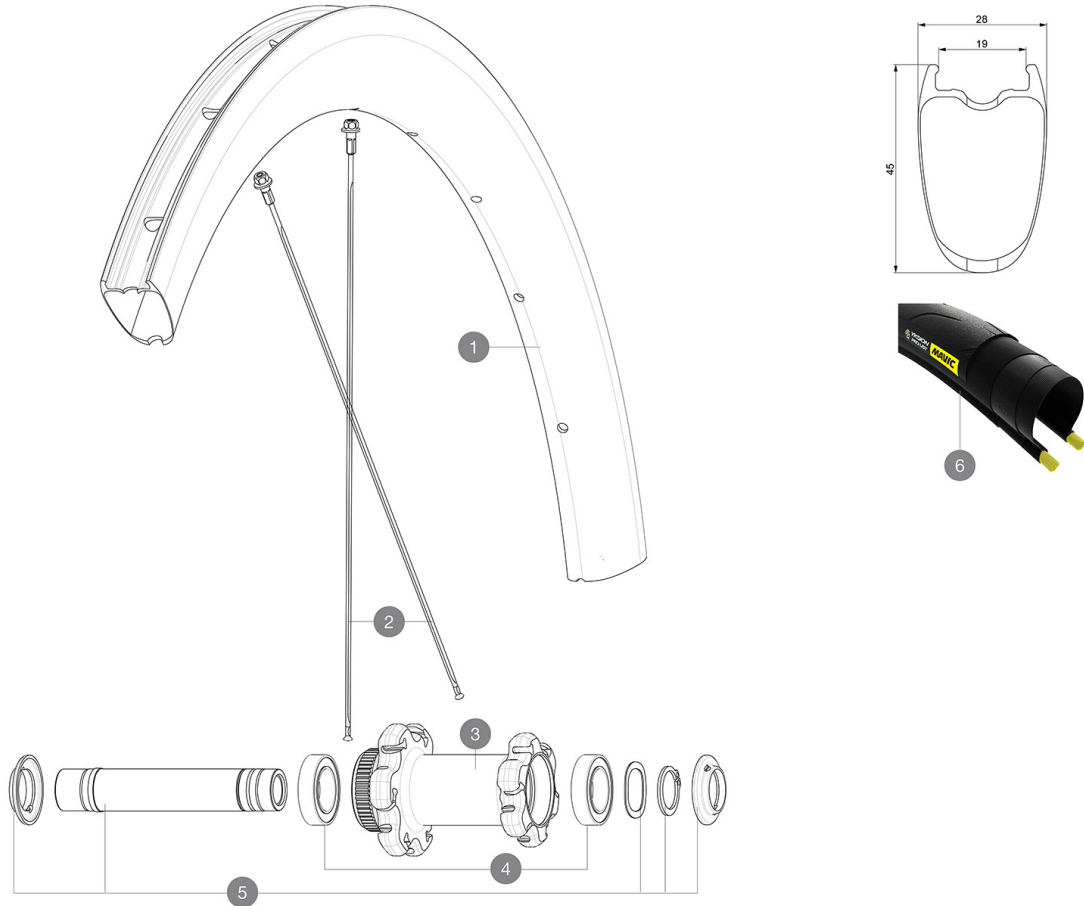

## 参照ホイール

F80551 CosProCarbSLUST DCL 19 Ft

ASTM A2015 1 : 25mm 32mm  
 120mm 25mm 32mm  
 25mm 32mm  
 25mm 6 bars - 87 PSI, 28mm 5 bars -  
 70 PSI 25mm 7 bars - 102 PSI, 28mm  
 6 bars - 87 PSI