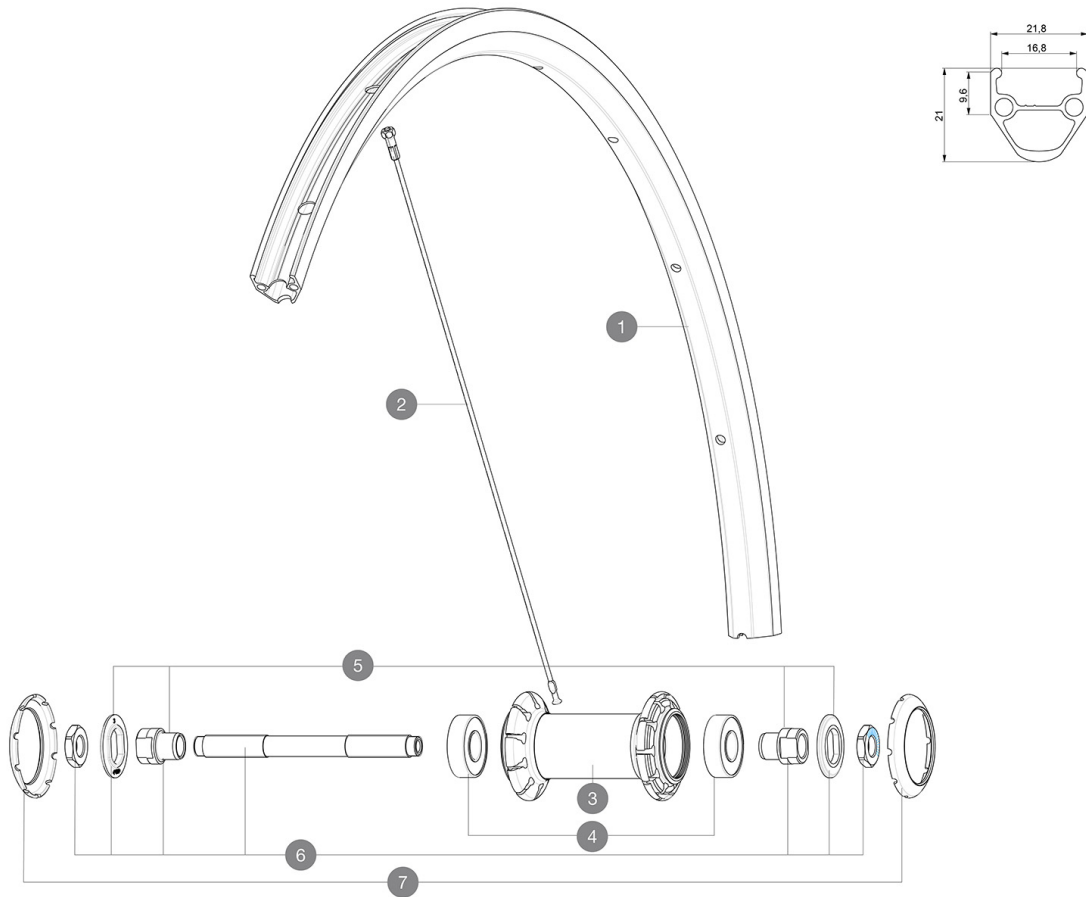

Mindestgröße des Reifens: Breite 23mm - max. Druck 8Bar/115PSI
 ASTM-KATEGORIE 1: für den Einsatz auf asphaltierten Strassen und Wegen
 Um eine längere Lebensdauer der Laufräder zu erzielen, empfiehlt Mavic als Obergrenze für das Gesamtgewicht von Fahrer, Ausrüstung und Fahrrad 120 kg
 Empfohlene Reifenbreite: 25 bis 32 mm
 Max. Reifenluftdruck: siehe Angaben auf Laufrad und Reifen. Wenn diese abweichen, gilt stets der niedrigere Wert!
 Maximum tyre pressure: 7.5bar/108PSI with a 23mm tyre - 4.6bar/67PSI with a 52mm tyre
 Max. Reifendruck: 23 mm - 8,7 bar / 125 PSI; 25/28 mm - 7,7 bar / 110 PSI
 Maximale Reifengröße: Breite 52mm - max. Druck 5Bar/72PSI

REFERENZEN RÄDER

F80941 AKSIUM RB 700 QR

RIMS

&NBSP;:

1 janteavrouteub FRONT ROAD UB RIM

SPOKES

2 V2272701 FRONT & REAR NON DRIVE SIDE ROUND SPOKE AKSIUM 283mm (Cannon)

HUB SHELLS

4 M40318 HUB BEARING KIT 6001
 5 99603801 SHORT EXPENSIBLE BEARING SUPPORTS > 2008
 6 99603701 FRONT AXLE QRM ROAD 2008
 7 12034401 KIT 3 HUB CAPS AERO 10 SLOTS BLACK

GELIEFERT MIT

Schnellspanner BR101 (M40350 vorne, M40351 f1/4r Rennrad hinten, M40352 f1/4r MTB hinten)	
Schnellspanner BR101 (M40350 vorne, M40351 f1/4r Rennrad hinten, M40352 f1/4r MTB hinten)	
Schnellspanner BR101 (M40350 vorne, M40351 f1/4r Rennrad hinten, M40352 f1/4r MTB hinten)	
Schnellspanner BR101 (M40350 vorne, M40351 f1/4r Rennrad hinten, M40352 f1/4r MTB hinten)	
Schnellspanner BR101 (M40350 vorne, M40351 f1/4r Rennrad hinten, M40352 f1/4r MTB hinten)	
Schnellspanner BR101 (M40350 vorne, M40351 f1/4r Rennrad hinten, M40352 f1/4r MTB hinten)	
Felgenband	
Felgenband	
Felgenband	
Felgenband	
Felgenband	
Felgenband	
Felgenband	
Felgenband	
Bedienungsanleitung	
Bedienungsanleitung	
Bedienungsanleitung	
Bedienungsanleitung	
Bedienungsanleitung	
Bedienungsanleitung	