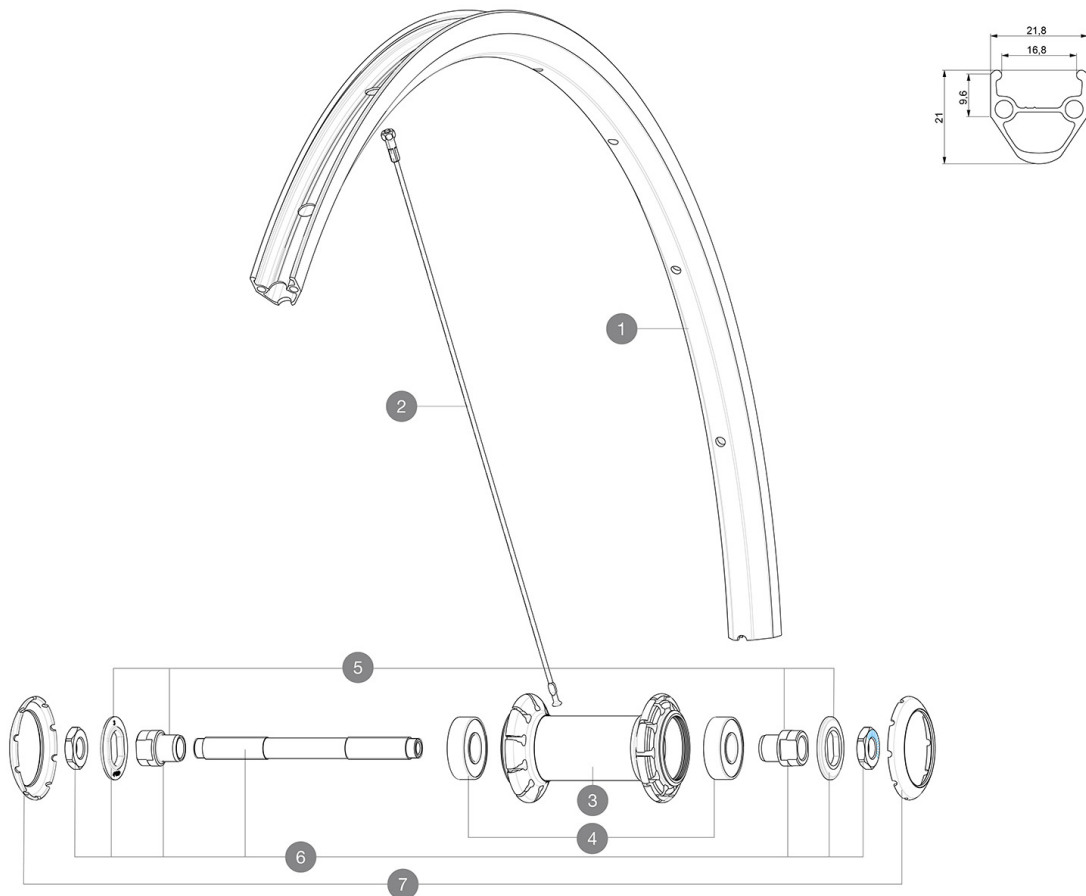

Mindestgröße des Reifens: Breite 23mm - max. Druck 8Bar/115PSI
 ASTM-KATEGORIE 1: für den Einsatz auf asphaltierten Strassen und Wegen
 Um eine längere Lebensdauer der Laufräder zu erzielen, empfiehlt Mavic als Obergrenze für das Gesamtgewicht von Fahrer, Ausrüstung und Fahrrad 120 kg
 Empfohlene Reifenbreite: 25 bis 32 mm
 Max. Reifenluftdruck: siehe Angaben auf Laufrad und Reifen. Wenn diese abweichen, gilt stets der niedrigere Wert!
 Maximum tyre pressure: 7.5bar/108PSI with a 23mm tyre - 4.6bar/67PSI with a 52mm tyre
 Max. Reifendruck: 23 mm - 8,7 bar / 125 PSI; 25/28 mm - 7,7 bar / 110 PSI
 Maximale Reifengröße: Breite 52mm - max. Druck 5Bar/72PSI

REFERENZEN RÄDER

F80941 AKSIUM RB 700 QR

RIMS

&NBSP;:

1 janteavrouteub FRONT ROAD UB RIM

SPOKES

2 V2272701 FRONT & REAR NON DRIVE SIDE ROUND SPOKE AKSIUM 283mm (Cannon)

HUB SHELLS

4 M40318 HUB BEARING KIT 6001
 5 99603801 SHORT EXPENSIBLE BEARING SUPPORTS > 2008
 6 99603701 FRONT AXLE QRM ROAD 2008
 7 12034401 KIT 3 HUB CAPS AERO 10 SLOTS BLACK

GELIEFERT MIT

Schnellspanner BR101 (M40350 vorne, M40351 f1/4r Rennrad hinten, M40352 f1/4r MTB hinten)	
Schnellspanner BR101 (M40350 vorne, M40351 f1/4r Rennrad hinten, M40352 f1/4r MTB hinten)	
Schnellspanner BR101 (M40350 vorne, M40351 f1/4r Rennrad hinten, M40352 f1/4r MTB hinten)	
Schnellspanner BR101 (M40350 vorne, M40351 f1/4r Rennrad hinten, M40352 f1/4r MTB hinten)	
Schnellspanner BR101 (M40350 vorne, M40351 f1/4r Rennrad hinten, M40352 f1/4r MTB hinten)	
Schnellspanner BR101 (M40350 vorne, M40351 f1/4r Rennrad hinten, M40352 f1/4r MTB hinten)	
Felgenband	
Felgenband	
Felgenband	
Felgenband	
Felgenband	
Felgenband	
Felgenband	
Felgenband	
Bedienungsanleitung	
Bedienungsanleitung	
Bedienungsanleitung	
Bedienungsanleitung	
Bedienungsanleitung	