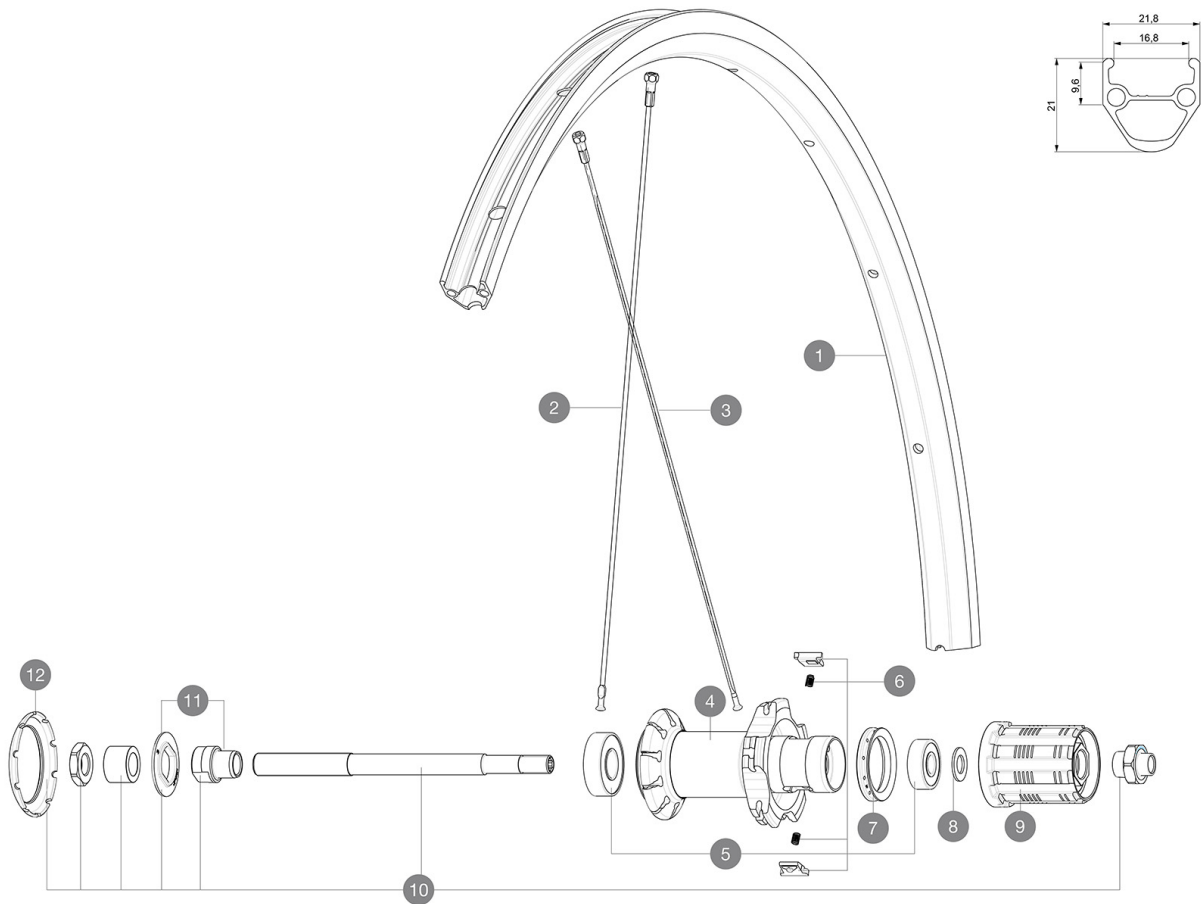

ASTM-KATEGORIE 1: fÄ¼r den Einsatz auf asphaltierten Strassen und Wegen  
 MindestgrÖÙe des Reifens: Breite 23mm - max. Druck 8Bar/115PSI  
 Um eine lÄngere Lebensdauer der LaufrÄder zu erzielen, empfiehlt Mavic als Obergrenze fÄ¼r das Gesamtgewicht von Fahrer, AusrÄstung und Fahrrad 120 kg  
 Empfohlene Reifenbreite: 25 bis 32 mm  
 Max. Reifenluftdruck: siehe Angaben auf Laufrad und Reifen. Wenn diese abweichen, gilt stets der niedrigere Wert!  
 Maximum tyre pressure: 7.5bar/108PSI with a 23mm tyre - 4.6bar/67PSI with a 52mm tyre  
 Max. Reifendruck: 23 mm - 8,7 bar / 125 PSI; 25/28 mm - 7,7 bar / 110 PSI  
 Maximale ReifengrÖÙe: Breite 52mm - max. Druck 5Bar/72PSI

## REFERENZEN RÄDER

R23241 AKSIUM RB 700 QR M11

### RIMS

&NBSP;:

1 jantearrouteub REAR ROAD UB RIM

### SPOKES

2 V2272701 FRONT & REAR NON DRIVE SIDE ROUND SPOKE AKSIUM 283mm (Cannon)  
 3 V3661501 KIT 10 DS AKSIUM 19 FLAT SPOKE 301mm + nipples